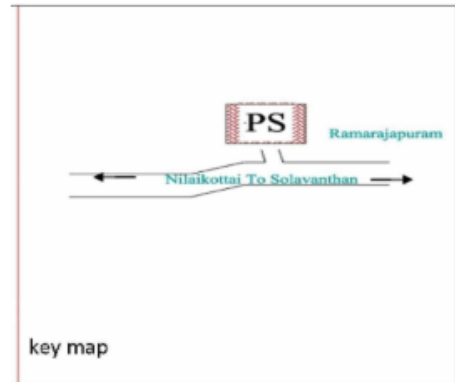

Google Map View

Polling Station Building Front View

Polling Station Front View

Cad View

Key MAP View

1 பெயர் : கனகா தேவி கணவர் பெயர் : அருண்குமார் வீட்டு எண் : 1-28A வயது : 35 பாலினம் : பெண் Photo is available	NPZ0698951	2 பெயர் : ஆனந்த் பா தாயின் பெயர் : கழுவாயி வீட்டு எண் : 1-43 வயது : 30 பாலினம் : ஆண் Photo is available	NPZ0698969	3 பெயர் : விஜய் தந்தை பெயர் : பெரியகருப்பு வீட்டு எண் : 1-83 வயது : 31 பாலினம் : ஆண் Photo is available	NPZ0736942
4 பெயர் : அய்யனார் தந்தை பெயர் : கக்கப்பன் வீட்டு எண் : 1/148 வயது : 25 பாலினம் : ஆண் Photo is available	NPZ1827674	5 பெயர் : சரஸ்வதி கணவர் பெயர் : மொக்கையன் வீட்டு எண் : 1-158 வயது : 49 பாலினம் : பெண் Photo is available	NPZ0698977	6 பெயர் : போத்திராஜா தந்தை பெயர் : மொக்கையன் வீட்டு எண் : 1-158 வயது : 31 பாலினம் : ஆண் Photo is available	NPZ0698985
7 பெயர் : முரளி தந்தை பெயர் : ஜெயராஜ் வீட்டு எண் : 1-284 வயது : 36 பாலினம் : ஆண் Photo is available	NPZ0698993	8 பெயர் : பவனேஸ்வரி தந்தை பெயர் : பாண்டி வீட்டு எண் : 2 வயது : 29 பாலினம் : பெண் Photo is available	NPZ1046036	9 பெயர் : ஸ்டெல்லா கணவர் பெயர் : சரவணக்குமார் வீட்டு எண் : 2-6 வயது : 42 பாலினம் : பெண் Photo is available	HKN3509122
10 பெயர் : சின்னப்பொன்னு கணவர் பெயர் : சின்னச்சாமி வீட்டு எண் : 2-17 வயது : 35 பாலினம் : பெண் Photo is available	NPZ0935304	11 பெயர் : விஜயராகவன் து தந்தை பெயர் : துரைராஜ் வீட்டு எண் : 2/17 வயது : 22 பாலினம் : ஆண் Photo is available	NPZ2094688	12 பெயர் : பால்கரன் தாயின் பெயர் : பொன்னுத்தாய் வீட்டு எண் : 2-18 வயது : 42 பாலினம் : ஆண் Photo is available	HKN1881374
13 பெயர் : புவனேஸ்வரி கணவர் பெயர் : சண்முகவேல் வீட்டு எண் : 2-20 வயது : 43 பாலினம் : பெண் Photo is available	HKN3509114	14 பெயர் : கோபிகா ச தந்தை பெயர் : சண்முகவேல் வீட்டு எண் : 2/20 வயது : 20 பாலினம் : பெண் Photo is available	NPZ2240216	15 பெயர் : மோகன் ச தந்தை பெயர் : சண்முகவேல் வீட்டு எண் : 2/20 வயது : 19 பாலினம் : ஆண் Photo is available	NPZ2240224
16 பெயர் : பானுப்பிரியா கணவர் பெயர் : கர்ணன் வீட்டு எண் : 2-22 வயது : 35 பாலினம் : பெண் Photo is available	NPZ0787366	17 பெயர் : பிரேமலதா கணவர் பெயர் : பிரபு வீட்டு எண் : 2-24 வயது : 38 பாலினம் : பெண் Photo is available	HKN3509072	18 பெயர் : லதா கணவர் பெயர் : செல்வம் வீட்டு எண் : 2-28 வயது : 40 பாலினம் : பெண் Photo is available	NPZ0588871
19 பெயர் : பாண்டேஸ்வரி கணவர் பெயர் : கணேசன் வீட்டு எண் : 2-28 வயது : 32 பாலினம் : பெண் Photo is available	NPZ0699009	20 பெயர் : ஆண்டி தந்தை பெயர் : ஓச்சாதேவர் வீட்டு எண் : 2-37 வயது : 68 பாலினம் : ஆண் Photo is available	NPZ1726546	21 பெயர் : இலக்கியா கணவர் பெயர் : ரகுநாத் வீட்டு எண் : 2-40A வயது : 30 பாலினம் : பெண் Photo is available	NPZ0736868
22 பெயர் : சாந்தி கணவர் பெயர் : அர்ச்சுணன் வீட்டு எண் : 2-43 வயது : 40 பாலினம் : பெண் Photo is available	HKN3508991	23 பெயர் : கௌரி கணவர் பெயர் : சரவணக்குமார் வீட்டு எண் : 2-50 வயது : 42 பாலினம் : பெண் Photo is available	HKN3509049	24 பெயர் : முருகன் தந்தை பெயர் : சிவன்காளை வீட்டு எண் : 2-58A வயது : 44 பாலினம் : ஆண் Photo is available	NPZ0699017
25 பெயர் : ஜீவிதா கணவர் பெயர் : முருகன் வீட்டு எண் : 2-58A வயது : 39 பாலினம் : பெண் Photo is available	NPZ0699025	26 பெயர் : நவந்திகிருஷ்ணன் தாயின் பெயர் : பாண்டியம்மாள் வீட்டு எண் : 2-61A வயது : 45 பாலினம் : ஆண் Photo is available	NPZ0589135	27 பெயர் : தீவ்யா கணவர் பெயர் : நவந்திகிருஷ்ணன் வீட்டு எண் : 2-61A வயது : 34 பாலினம் : பெண் Photo is available	NPZ0588970
28 பெயர் : சவரிமுத்து தந்தை பெயர் : சன்னாசி தேவன் வீட்டு எண் : 2/67 வயது : 59 பாலினம் : ஆண் Photo is available	NPZ0120139	29 பெயர் : தனபாக்கியம் கணவர் பெயர் : சவரிமுத்து வீட்டு எண் : 2/67 வயது : 55 பாலினம் : பெண் Photo is available	NPZ0120121	30 பெயர் : மதுபாலன் தந்தை பெயர் : சவரிமுத்து வீட்டு எண் : 2/67 வயது : 30 பாலினம் : ஆண் Photo is available	NPZ0589127