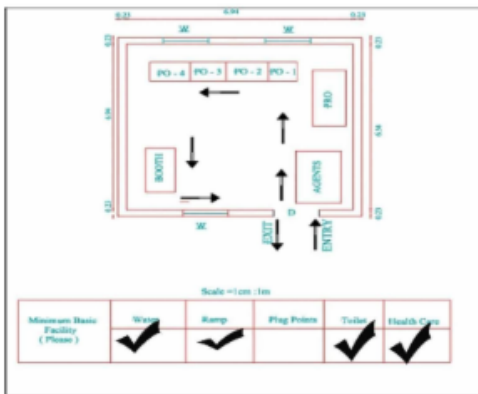

Google Map View

Polling Station Building Front View

Polling Station Front View

Cad View

Key MAP View

1 பெயர் : கனகா தேவி கணவர் பெயர் : அருண்குமார் வீட்டு எண் : 1-28A வயது : 35 பாலினம் : பெண் Photo is available	NPZ0698951	2 பெயர் : ஆனந்த் பா தாயின் பெயர் : கழுவாயி வீட்டு எண் : 1-43 வயது : 30 பாலினம் : ஆண் Photo is available	NPZ0698969	3 பெயர் : விஜய் தந்தை பெயர் : பெரியகருப்பு வீட்டு எண் : 1-83 வயது : 31 பாலினம் : ஆண் Photo is available	NPZ0736942
4 பெயர் : அய்யனார் தந்தை பெயர் : கக்கப்பன் வீட்டு எண் : 1/148 வயது : 25 பாலினம் : ஆண் Photo is available	NPZ1827674	5 பெயர் : சரஸ்வதி கணவர் பெயர் : மொக்கையன் வீட்டு எண் : 1-158 வயது : 49 பாலினம் : பெண் Photo is available	NPZ0698977	6 பெயர் : போத்திராஜா தந்தை பெயர் : மொக்கையன் வீட்டு எண் : 1-158 வயது : 31 பாலினம் : ஆண் Photo is available	NPZ0698985
7 பெயர் : முரளி தந்தை பெயர் : ஜெயராஜ் வீட்டு எண் : 1-284 வயது : 36 பாலினம் : ஆண் Photo is available	NPZ0698993	8 பெயர் : பவனேஸ்வரி தந்தை பெயர் : பாண்டி வீட்டு எண் : 2 வயது : 29 பாலினம் : பெண் Photo is available	NPZ1046036	9 பெயர் : ஸ்டெல்லா கணவர் பெயர் : சரவணக்குமார் வீட்டு எண் : 2-6 வயது : 42 பாலினம் : பெண் Photo is available	HKN3509122
10 பெயர் : சின்னப்பொன்னு கணவர் பெயர் : சின்னச்சாமி வீட்டு எண் : 2-17 வயது : 35 பாலினம் : பெண் Photo is available	NPZ0935304	11 பெயர் : விஜயராகவன் து தந்தை பெயர் : துரைராஜ் வீட்டு எண் : 2/17 வயது : 22 பாலினம் : ஆண் Photo is available	NPZ2094688	12 பெயர் : பால்கரன் தாயின் பெயர் : பொன்னுத்தாய் வீட்டு எண் : 2-18 வயது : 42 பாலினம் : ஆண் Photo is available	HKN1881374
13 பெயர் : புவனேஸ்வரி கணவர் பெயர் : சண்முகவேல் வீட்டு எண் : 2-20 வயது : 43 பாலினம் : பெண் Photo is available	HKN3509114	14 பெயர் : கோபிகா ச தந்தை பெயர் : சண்முகவேல் வீட்டு எண் : 2/20 வயது : 20 பாலினம் : பெண் Photo is available	NPZ2240216	15 பெயர் : மோகன் ச தந்தை பெயர் : சண்முகவேல் வீட்டு எண் : 2/20 வயது : 19 பாலினம் : ஆண் Photo is available	NPZ2240224
16 பெயர் : பானுப்பிரியா கணவர் பெயர் : கர்ணன் வீட்டு எண் : 2-22 வயது : 35 பாலினம் : பெண் Photo is available	NPZ0787366	17 பெயர் : பிரேமலதா கணவர் பெயர் : பிரபு வீட்டு எண் : 2-24 வயது : 38 பாலினம் : பெண் Photo is available	HKN3509072	18 பெயர் : லதா கணவர் பெயர் : செல்வம் வீட்டு எண் : 2-28 வயது : 40 பாலினம் : பெண் Photo is available	NPZ0588871
19 பெயர் : பாண்டேஸ்வரி கணவர் பெயர் : கணேசன் வீட்டு எண் : 2-28 வயது : 32 பாலினம் : பெண் Photo is available	NPZ0699009	20 பெயர் : ஆண்டி தந்தை பெயர் : ஓச்சாதேவர் வீட்டு எண் : 2-37 வயது : 68 பாலினம் : ஆண் Photo is available	NPZ1726546	21 பெயர் : இலக்கியா கணவர் பெயர் : ரகுநாத் வீட்டு எண் : 2-40A வயது : 30 பாலினம் : பெண் Photo is available	NPZ0736868
22 பெயர் : சாந்தி கணவர் பெயர் : அர்ச்சுணன் வீட்டு எண் : 2-43 வயது : 40 பாலினம் : பெண் Photo is available	HKN3508991	23 பெயர் : கௌரி கணவர் பெயர் : சரவணக்குமார் வீட்டு எண் : 2-50 வயது : 42 பாலினம் : பெண் Photo is available	HKN3509049	24 பெயர் : முருகன் தந்தை பெயர் : சிவன்காளை வீட்டு எண் : 2-58A வயது : 44 பாலினம் : ஆண் Photo is available	NPZ0699017
25 பெயர் : ஜீவிதா கணவர் பெயர் : முருகன் வீட்டு எண் : 2-58A வயது : 39 பாலினம் : பெண் Photo is available	NPZ0699025	26 பெயர் : நவந்திகிருஷ்ணன் தாயின் பெயர் : பாண்டியம்மாள் வீட்டு எண் : 2-61A வயது : 45 பாலினம் : ஆண் Photo is available	NPZ0589135	27 பெயர் : தீவ்யா கணவர் பெயர் : நவந்திகிருஷ்ணன் வீட்டு எண் : 2-61A வயது : 34 பாலினம் : பெண் Photo is available	NPZ0588970
28 பெயர் : சவரிமுத்து தந்தை பெயர் : சன்னாசி தேவன் வீட்டு எண் : 2/67 வயது : 59 பாலினம் : ஆண் Photo is available	NPZ0120139	29 பெயர் : தனபாக்கியம் கணவர் பெயர் : சவரிமுத்து வீட்டு எண் : 2/67 வயது : 55 பாலினம் : பெண் Photo is available	NPZ0120121	30 பெயர் : மதுபாலன் தந்தை பெயர் : சவரிமுத்து வீட்டு எண் : 2/67 வயது : 30 பாலினம் : ஆண் Photo is available	NPZ0589127