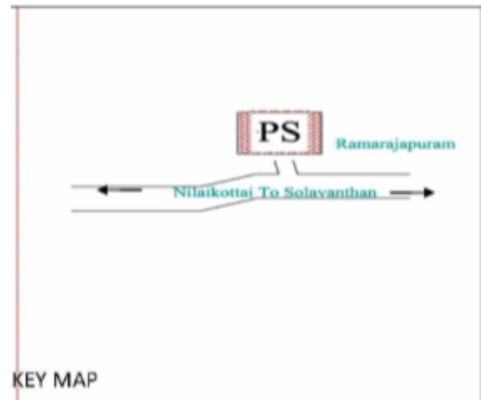

கையொப்பம்

Nazri Naksha

Google Map View

Polling Station Building Front View

Polling Station Front View

Cad View

Key MAP View

சட்டமன்றத் தொகுதியின் எண் மற்றும் பெயர் : 130-நிலக்கோட்டை பிரிவு எண் மற்றும் பெயர் 1-விளாம்பட்டி (வ.கி) மற்றும் (ஊ), முத்துலிங்கபுரம் வார்டு 1