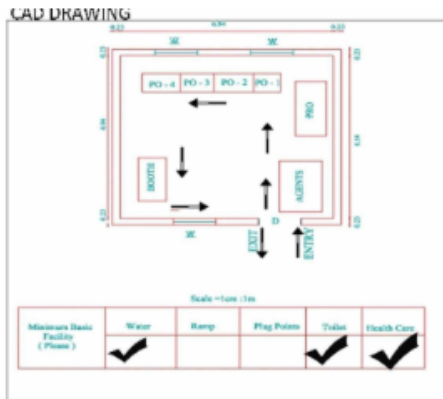

கையொப்பம்

Nazri Naksha

Google Map View

Polling Station Building Front View

Polling Station Front View

Cad View

Key MAP View

சட்டமன்றத் தொகுதியின் எண் மற்றும் பெயர் : 130-நிலக்கோட்டை பிரிவு எண் மற்றும் பெயர் 1-விளாம்பட்டி (வ.கி) மற்றும் (ஊ), முத்துலிங்கபுரம் வார்டு 1