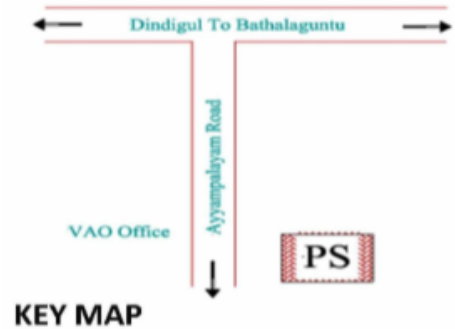

Google Map View

Polling Station Building Front View

Polling Station Front View

Cad View

Key MAP View

1 பெயர் : போஸ் தந்தை பெயர் : கோவிந்தன் வீட்டு எண் : 1-10 வயது : 66 பாலினம் : ஆண்	NPZ1194901 Photo is available	2 பெயர் : தனலட்சுமி கணவர் பெயர் : போஸ் வீட்டு எண் : 1-10 வயது : 61 பாலினம் : பெண்	NPZ1194919 Photo is available	3 பெயர் : போஸ் தந்தை பெயர் : கோவிந்தசாமி வீட்டு எண் : 1-20 வயது : 73 பாலினம் : பெண்	NPZ1194927 Photo is available
4 பெயர் : செளந்திரநாயகி தந்தை பெயர் : சந்திரசேகரன் வீட்டு எண் : 1-20 வயது : 41 பாலினம் : பெண்	HKN2079820 Photo is available	5 பெயர் : ஈஸ்வரி கணவர் பெயர் : போஸ் வீட்டு எண் : 1-23 வயது : 60 பாலினம் : பெண்	NPZ1194935 Photo is available	6 பெயர் : ராஜம்மாள் கணவர் பெயர் : சீனிநாயுடு வீட்டு எண் : 1-52 வயது : 72 பாலினம் : பெண்	HKN1203421 Photo is available
7 பெயர் : முனியசாமி தந்தை பெயர் : சீனிநாயுடு வீட்டு எண் : 1-52 வயது : 57 பாலினம் : ஆண்	HKN1202837 Photo is available	8 பெயர் : தமிழ்ச்செல்வி கணவர் பெயர் : ஜெயபால் வீட்டு எண் : 1-76A வயது : 49 பாலினம் : பெண்	NPZ1194943 Photo is available	9 பெயர் : லெட்சுமிபிரியா ருளிச்சந்திரன் கணவர் பெயர் : ஜெயபிரகாஷ் ந வீட்டு எண் : 2/376ஜி முனியாண்டி கோவில்பிள்ளை வயது : 27 பாலினம் : பெண்	NPZ1014646 Photo is available
10 பெயர் : மௌலிவாணன் தந்தை பெயர் : லக்ஷ்மணன் வீட்டு எண் : 3-3-26 வயது : 25 பாலினம் : ஆண்	NPZ1809425 Photo is available	11 பெயர் : சின்னப்பொன்னு கணவர் பெயர் : ராஜு வீட்டு எண் : 3-4 வயது : 76 பாலினம் : பெண்	HKN2080331 Photo is available	12 பெயர் : கண்ணன் தந்தை பெயர் : காமாட்சியம்மாள் வீட்டு எண் : 3-4A வயது : 55 பாலினம் : ஆண்	HKN2080034 Photo is available
13 பெயர் : விஜயகுமார் தந்தை பெயர் : சரவணன் வீட்டு எண் : 3-8A வயது : 45 பாலினம் : பெண்	HKN1448992 Photo is available	14 பெயர் : சுமதி கணவர் பெயர் : விஜயகுமார் வீட்டு எண் : 3-8A வயது : 44 பாலினம் : பெண்	HKN1449008 Photo is available	15 பெயர் : லட்சுமணன் தந்தை பெயர் : சுப்பன் வீட்டு எண் : 3-17 வயது : 55 பாலினம் : ஆண்	HKN1470475 Photo is available
16 பெயர் : சியாமாளா கணவர் பெயர் : லட்சுமணன் வீட்டு எண் : 3-17 வயது : 48 பாலினம் : பெண்	HKN1449586 Photo is available	17 பெயர் : சண்முகம் தந்தை பெயர் : அழகர்சாமி வீட்டு எண் : 3-20 வயது : 51 பாலினம் : ஆண்	HKN1470467 Photo is available	18 பெயர் : பாக்கியம் கணவர் பெயர் : சண்முகம் வீட்டு எண் : 3-20 வயது : 46 பாலினம் : பெண்	HKN1470459 Photo is available
19 பெயர் : மாரியப்பன் தந்தை பெயர் : சுப்பன் வீட்டு எண் : 3-25 வயது : 57 பாலினம் : ஆண்	NPZ1187673 Photo is available	20 பெயர் : முத்தரசு கணவர் பெயர் : மாரியப்பன் வீட்டு எண் : 3-25 வயது : 46 பாலினம் : பெண்	HKN1448687 Photo is available	21 பெயர் : ராமன் தந்தை பெயர் : ரஞ்சிதம் வீட்டு எண் : 3-26 வயது : 56 பாலினம் : ஆண்	HKN2081644 Photo is available
22 பெயர் : உமா கணவர் பெயர் : ராமன் வீட்டு எண் : 3-26 வயது : 50 பாலினம் : பெண்	HKN2081081 Photo is available	23 பெயர் : மணி தந்தை பெயர் : சுப்பன் வீட்டு எண் : 4-8B வயது : 60 பாலினம் : ஆண்	NPZ1187707 Photo is available	24 பெயர் : முருகாபி கணவர் பெயர் : மணி வீட்டு எண் : 4-8B வயது : 55 பாலினம் : பெண்	NPZ1187715 Photo is available
25 பெயர் : அஞ்சு கணவர் பெயர் : விஷ்ணு கேசவன் வீட்டு எண் : 6-2-1ஏ வயது : 29 பாலினம் : பெண்	NPZ2153609 Photo is available	26 பெயர் : திவ்யா ர கணவர் பெயர் : ரஞ்சித்குமார் வீட்டு எண் : 6-2-20சி/61பி வயது : 36 பாலினம் : பெண்	NPZ2131894 Photo is available	S 27 பெயர் : பழனிச்சாமி தந்தை பெயர் : சுப்பிரமணி வீட்டு எண் : 6-2-21ஏ பி வயது : 73 பாலினம் : ஆண்	NPZ2052512 Photo is available
28 பெயர் : ஞானராஜன் தந்தை பெயர் : ஞானமுத்து வீட்டு எண் : 6-2-62ஏ/2 வயது : 55 பாலினம் : ஆண்	NPZ0283507 Photo is available	29 பெயர் : மெர்சி இவான் ஜெலின் கணவர் பெயர் : ஞானராஜன் வீட்டு எண் : 6-2-62ஏ/2 வயது : 46 பாலினம் : பெண்	NPZ0283515 Photo is available	30 பெயர் : வைஷ்ணவி தந்தை பெயர் : செந்தமிழ்செல்வன் வீட்டு எண் : 6-3-8ஏ வயது : 22 பாலினம் : பெண்	NPZ2148849 Photo is available