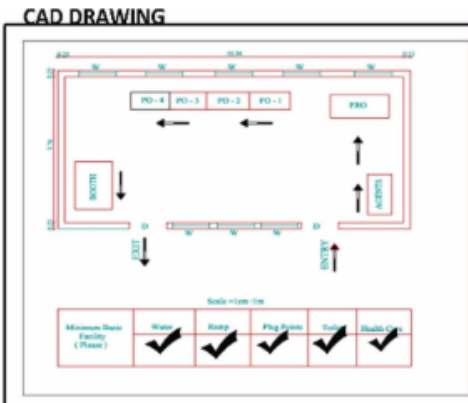

Google Map View

Polling Station Building Front View

Polling Station Front View

Cad View

Key MAP View

1 பெயர் : போஸ் தந்தை பெயர் : கோவிந்தன் வீட்டு எண் : 1-10 வயது : 66 பாலினம் : ஆண்	NPZ1194901 Photo is available	2 பெயர் : தனலட்சுமி கணவர் பெயர் : போஸ் வீட்டு எண் : 1-10 வயது : 61 பாலினம் : பெண்	NPZ1194919 Photo is available	3 பெயர் : போஸ் தந்தை பெயர் : கோவிந்தசாமி வீட்டு எண் : 1-20 வயது : 73 பாலினம் : பெண்	NPZ1194927 Photo is available
4 பெயர் : செளந்திரநாயகி தந்தை பெயர் : சந்திரசேகரன் வீட்டு எண் : 1-20 வயது : 41 பாலினம் : பெண்	HKN2079820 Photo is available	5 பெயர் : ஈஸ்வரி கணவர் பெயர் : போஸ் வீட்டு எண் : 1-23 வயது : 60 பாலினம் : பெண்	NPZ1194935 Photo is available	6 பெயர் : ராஜம்மாள் கணவர் பெயர் : சீனிநாயுடு வீட்டு எண் : 1-52 வயது : 72 பாலினம் : பெண்	HKN1203421 Photo is available
7 பெயர் : முனியசாமி தந்தை பெயர் : சீனிநாயுடு வீட்டு எண் : 1-52 வயது : 57 பாலினம் : ஆண்	HKN1202837 Photo is available	8 பெயர் : தமிழ்ச்செல்வி கணவர் பெயர் : ஜெயபால் வீட்டு எண் : 1-76A வயது : 49 பாலினம் : பெண்	NPZ1194943 Photo is available	9 பெயர் : லெட்சுமிபிரியா ருளிச்சந்திரன் கணவர் பெயர் : ஜெயபிரகாஷ் ந வீட்டு எண் : 2/376ஜி முனியாண்டி கோவில்பிள்ளை வயது : 27 பாலினம் : பெண்	NPZ1014646 Photo is available
10 பெயர் : மௌலிவாணன் தந்தை பெயர் : லக்ஷ்மணன் வீட்டு எண் : 3-3-26 வயது : 25 பாலினம் : ஆண்	NPZ1809425 Photo is available	11 பெயர் : சின்னப்பொன்னு கணவர் பெயர் : ராஜு வீட்டு எண் : 3-4 வயது : 76 பாலினம் : பெண்	HKN2080331 Photo is available	12 பெயர் : கண்ணன் தந்தை பெயர் : காமாட்சியம்மாள் வீட்டு எண் : 3-4A வயது : 55 பாலினம் : ஆண்	HKN2080034 Photo is available
13 பெயர் : விஜயகுமார் தந்தை பெயர் : சரவணன் வீட்டு எண் : 3-8A வயது : 45 பாலினம் : பெண்	HKN1448992 Photo is available	14 பெயர் : சுமதி கணவர் பெயர் : விஜயகுமார் வீட்டு எண் : 3-8A வயது : 44 பாலினம் : பெண்	HKN1449008 Photo is available	15 பெயர் : லட்சுமணன் தந்தை பெயர் : சுப்பன் வீட்டு எண் : 3-17 வயது : 55 பாலினம் : ஆண்	HKN1470475 Photo is available
16 பெயர் : சியாமாளா கணவர் பெயர் : லட்சுமணன் வீட்டு எண் : 3-17 வயது : 48 பாலினம் : பெண்	HKN1449586 Photo is available	17 பெயர் : சண்முகம் தந்தை பெயர் : அழகர்சாமி வீட்டு எண் : 3-20 வயது : 51 பாலினம் : ஆண்	HKN1470467 Photo is available	18 பெயர் : பாக்கியம் கணவர் பெயர் : சண்முகம் வீட்டு எண் : 3-20 வயது : 46 பாலினம் : பெண்	HKN1470459 Photo is available
19 பெயர் : மாரியப்பன் தந்தை பெயர் : சுப்பன் வீட்டு எண் : 3-25 வயது : 57 பாலினம் : ஆண்	NPZ1187673 Photo is available	20 பெயர் : முத்தரசு கணவர் பெயர் : மாரியப்பன் வீட்டு எண் : 3-25 வயது : 46 பாலினம் : பெண்	HKN1448687 Photo is available	21 பெயர் : ராமன் தந்தை பெயர் : ரஞ்சிதம் வீட்டு எண் : 3-26 வயது : 56 பாலினம் : ஆண்	HKN2081644 Photo is available
22 பெயர் : உமா கணவர் பெயர் : ராமன் வீட்டு எண் : 3-26 வயது : 50 பாலினம் : பெண்	HKN2081081 Photo is available	23 பெயர் : மணி தந்தை பெயர் : சுப்பன் வீட்டு எண் : 4-8B வயது : 60 பாலினம் : ஆண்	NPZ1187707 Photo is available	24 பெயர் : முருகாபி கணவர் பெயர் : மணி வீட்டு எண் : 4-8B வயது : 55 பாலினம் : பெண்	NPZ1187715 Photo is available
25 பெயர் : அஞ்சு கணவர் பெயர் : விஷ்ணு கேசவன் வீட்டு எண் : 6-2-1ஏ வயது : 29 பாலினம் : பெண்	NPZ2153609 Photo is available	26 பெயர் : திவ்யா ர கணவர் பெயர் : ரஞ்சித்குமார் வீட்டு எண் : 6-2-20சி/61பி வயது : 36 பாலினம் : பெண்	NPZ2131894 Photo is available	S 27 பெயர் : பழனிச்சாமி தந்தை பெயர் : சுப்பிரமணி வீட்டு எண் : 6-2-21ஏ பி வயது : 73 பாலினம் : ஆண்	NPZ2052512 Photo is available
28 பெயர் : ஞானராஜன் தந்தை பெயர் : ஞானமுத்து வீட்டு எண் : 6-2-62ஏ/2 வயது : 55 பாலினம் : ஆண்	NPZ0283507 Photo is available	29 பெயர் : மெர்சி இவான் ஜெலின் கணவர் பெயர் : ஞானராஜன் வீட்டு எண் : 6-2-62ஏ/2 வயது : 46 பாலினம் : பெண்	NPZ0283515 Photo is available	30 பெயர் : வைஷ்ணவி தந்தை பெயர் : செந்தமிழ்செல்வன் வீட்டு எண் : 6-3-8ஏ வயது : 22 பாலினம் : பெண்	NPZ2148849 Photo is available