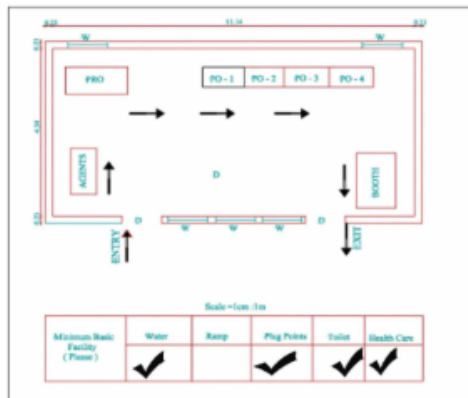

Google Map View

Polling Station Building Front View

Polling Station Front View

Cad View

Key MAP View

1	NPZ0915462	பெயர் : திணைப்பாடி தந்தை பெயர்: செல்வம் வீட்டு எண் : 1 வயது : 31 பாலினம் : ஆண்	Photo is available	2	NPZ0813824	பெயர் : யசோதா கணவர் பெயர்: ஜெயக்குமார் வீட்டு எண் : 1 வயது : 29 பாலினம் : பெண்	Photo is available	3	NPZ0981118	பெயர் : முத்துமாணிக்கம் தந்தை பெயர்: செல்வம் வீட்டு எண் : 1 வயது : 27 பாலினம் : ஆண்	Photo is available
4	NPZ1004621	பெயர் : ராஜேஸ்வரன் தந்தை பெயர்: தண்டஸ்வரன் வீட்டு எண் : 1/1 வயது : 26 பாலினம் : ஆண்	Photo is available	5	NPZ1875962	பெயர் : பிரஷிதா தந்தை பெயர்: தண்டஸ்வரன் வீட்டு எண் : 1/1 வயது : 24 பாலினம் : பெண்	Photo is available	6	NPZ0737452	பெயர் : மாரிசாமி தந்தை பெயர்: ராசு வீட்டு எண் : 1-4 வயது : 38 பாலினம் : ஆண்	Photo is available
7	NPZ0737445	பெயர் : ஜெயக்குமாரி கணவர் பெயர்: முத்துக்கிருஷ்ணன் வீட்டு எண் : 1-4 வயது : 34 பாலினம் : பெண்	Photo is available	8	NPZ0737460	பெயர் : உமாமேகஸ்வரி கணவர் பெயர்: மாரிசாமி வீட்டு எண் : 1-4 வயது : 31 பாலினம் : பெண்	Photo is available	9	NPZ1025865	பெயர் : சுமித்ரா தந்தை பெயர்: ஜெயசங்கர் வீட்டு எண் : 1-4 வயது : 28 பாலினம் : பெண்	Photo is available
10	NPZ1025642	பெயர் : சிவக்குமார் தந்தை பெயர்: ஜெயசங்கர் வீட்டு எண் : 1-4 வயது : 26 பாலினம் : ஆண்	Photo is available	11	NPZ0122143	பெயர் : மாரிமுத்து தாயின் பெயர்: பஞ்சவர்ணம் வீட்டு எண் : 1-7A வயது : 40 பாலினம் : ஆண்	Photo is available	12	NPZ0813733	பெயர் : செல்வி கணவர் பெயர்: மாரிமுத்து வீட்டு எண் : 1-7A வயது : 33 பாலினம் : பெண்	Photo is available
13	NPZ2027084	பெயர் : ராஜேஸ்வரி தந்தை பெயர்: முருகன் வீட்டு எண் : 1/7சி வயது : 22 பாலினம் : பெண்	Photo is available	14	NPZ0600361	பெயர் : முத்துராக்கு கணவர் பெயர்: முத்துகிருஷ்ணன் வீட்டு எண் : 1-8 வயது : 32 பாலினம் : பெண்	Photo is available	15	NPZ0870782	பெயர் : முத்துசெல்வி தந்தை பெயர்: செல்வம் வீட்டு எண் : 1-8 வயது : 30 பாலினம் : பெண்	Photo is available
16	NPZ2012904	பெயர் : முத்துகண்ணன் தந்தை பெயர்: மலைச்சாமி வீட்டு எண் : 1/8 வயது : 24 பாலினம் : ஆண்	Photo is available	17	NPZ0785097	பெயர் : ஜெயக்குமார் தந்தை பெயர்: ஜெயசங்கர் வீட்டு எண் : 1-9 வயது : 30 பாலினம் : ஆண்	Photo is available	18	NPZ0995654	பெயர் : பாலமுருகன் தந்தை பெயர்: தங்கமுத்து வீட்டு எண் : 1-10A வயது : 28 பாலினம் : ஆண்	Photo is available
19	NPZ1955905	பெயர் : கௌசல்யா தந்தை பெயர்: தங்கமுத்து வீட்டு எண் : 1/10ஏ வயது : 23 பாலினம் : பெண்	Photo is available	20	NPZ0372805	பெயர் : முருகாண்டி தந்தை பெயர்: ஆண்டி வீட்டு எண் : 1-11 வயது : 36 பாலினம் : ஆண்	Photo is available	21	NPZ0700419	பெயர் : இலக்கியா தந்தை பெயர்: முருகாண்டி வீட்டு எண் : 1-11 வயது : 31 பாலினம் : பெண்	Photo is available
22	NPZ0700427	பெயர் : சடையாண்டி தந்தை பெயர்: இருளன் வீட்டு எண் : 1-14 வயது : 39 பாலினம் : ஆண்	Photo is available	23	NPZ0894980	பெயர் : பரமேஸ்வரி கணவர் பெயர்: சடையாண்டி வீட்டு எண் : 1-14 வயது : 32 பாலினம் : பெண்	Photo is available	24	NPZ0122150	பெயர் : முத்துப்பாண்டியம்மாள் கணவர் பெயர்: இருளன் வீட்டு எண் : 1-15 வயது : 42 பாலினம் : பெண்	Photo is available
25	NPZ1875863	பெயர் : அருண் சக்திவேல் தந்தை பெயர்: இருளன் வீட்டு எண் : 1/16 வயது : 24 பாலினம் : ஆண்	Photo is available	26	NPZ0785287	பெயர் : தமிழரசி கணவர் பெயர்: ராஜா வீட்டு எண் : 1-16B வயது : 42 பாலினம் : பெண்	Photo is available	27	NPZ0600387	பெயர் : பழனியாண்டி தந்தை பெயர்: கந்தசாமி வீட்டு எண் : 1-18 வயது : 48 பாலினம் : ஆண்	Photo is available
28	NPZ2081982	பெயர் : கீர்த்திகா தந்தை பெயர்: இருளன் வீட்டு எண் : 1/18 வயது : 21 பாலினம் : பெண்	Photo is available	29	HKN1383074	பெயர் : முத்துப்பேச்சி கணவர் பெயர்: ஆண்டி வீட்டு எண் : 1-19 வயது : 53 பாலினம் : பெண்	Photo is available	30	NPZ1006089	பெயர் : கவிதா கணவர் பெயர்: கருப்பையா வீட்டு எண் : 1/19 வயது : 46 பாலினம் : பெண்	Photo is available