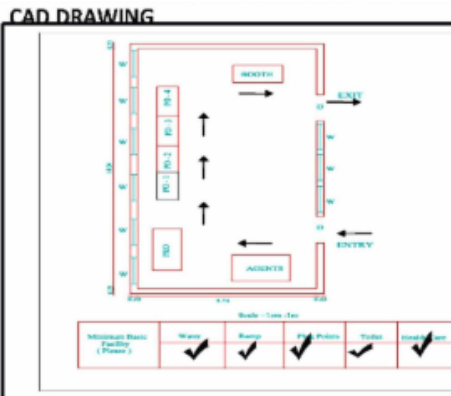

Cad View

Key MAP View