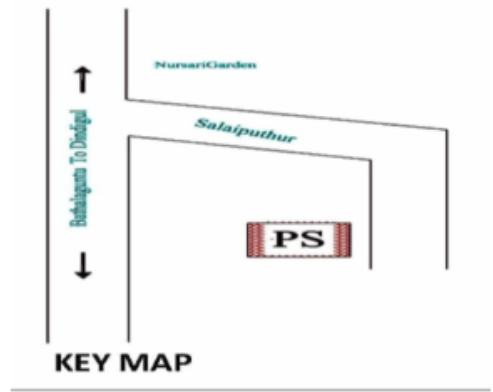

Google Map View

Polling Station Building Front View

Polling Station Front View

Cad View

Key MAP View

1 பெயர் : பழனியம்மாள் கணவர் பெயர் : பழனி வீட்டு எண் : 1-3 வயது : 64 பாலினம் : பெண் Photo is available	NPZ1202324	2 பெயர் : காமாட்சி தந்தை பெயர் : பழனி வீட்டு எண் : 1-3 வயது : 51 பாலினம் : ஆண் Photo is available	NPZ1202332	3 பெயர் : ஜோதிலட்சுமி கணவர் பெயர் : காமாட்சி வீட்டு எண் : 1-3 வயது : 43 பாலினம் : பெண் Photo is available	HKN2068401
4 பெயர் : அழகம்மாள் கணவர் பெயர் : நாகன் வீட்டு எண் : 1-4 வயது : 74 பாலினம் : பெண் Photo is available	NPZ1202340	5 பெயர் : அமுதா கணவர் பெயர் : பெத்தணன் வீட்டு எண் : 1-5A வயது : 54 பாலினம் : பெண் Photo is available	HKN3338936	6 பெயர் : சோலையம்மாள் தந்தை பெயர் : பெத்தணன் வீட்டு எண் : 1-5A வயது : 45 பாலினம் : பெண் Photo is available	HKN3338944
7 பெயர் : யுவராஜா தந்தை பெயர் : பெத்தணன் வீட்டு எண் : 1-5A வயது : 39 பாலினம் : ஆண் Photo is available	HKN3338928	8 பெயர் : வேலு தந்தை பெயர் : பெத்தன் வீட்டு எண் : 1-7 வயது : 54 பாலினம் : ஆண் Photo is available	NPZ1193325	9 பெயர் : முனியாண்டி தந்தை பெயர் : சுப்பன் வீட்டு எண் : 1-7A வயது : 51 பாலினம் : ஆண் Photo is available	NPZ1193333
10 பெயர் : பஞ்சு கணவர் பெயர் : சுப்பிரமணி வீட்டு எண் : 1-8 வயது : 67 பாலினம் : பெண் Photo is available	NPZ1193366	11 பெயர் : முத்துகிருஷ்ணன் தந்தை பெயர் : பெருமாள் வீட்டு எண் : 1-8 வயது : 53 பாலினம் : ஆண் Photo is available	NPZ1193382	12 பெயர் : பாப்பாத்தி கணவர் பெயர் : முத்துகிருஷ்ணன் வீட்டு எண் : 1-8 வயது : 50 பாலினம் : பெண் Photo is available	NPZ1193390
13 பெயர் : அறிவரசன் தந்தை பெயர் : சோணைமுத்து வீட்டு எண் : 1-12 வயது : 50 பாலினம் : ஆண் Photo is available	NPZ1193424	14 பெயர் : செஞ்சிலட்சுமி கணவர் பெயர் : முனியாண்டி வீட்டு எண் : 1-14 வயது : 48 பாலினம் : பெண் Photo is available	HKN2067536	15 பெயர் : பழனியம்மாள் தந்தை பெயர் : பழனி வீட்டு எண் : 1-14C வயது : 68 பாலினம் : பெண் Photo is available	NPZ1193465
16 பெயர் : மணிகண்டன் தந்தை பெயர் : பழனி வீட்டு எண் : 1-14C வயது : 43 பாலினம் : ஆண் Photo is available	HKN2636074	17 பெயர் : நாகம்மாள் கணவர் பெயர் : பெருமாள் வீட்டு எண் : 1-14E வயது : 74 பாலினம் : பெண் Photo is available	HKN3338951	18 பெயர் : தமிழ்செல்வி கணவர் பெயர் : சண்முகம் வீட்டு எண் : 1-15 வயது : 46 பாலினம் : பெண் Photo is available	HKN1205053
19 பெயர் : அழகர் தந்தை பெயர் : சுப்பன் வீட்டு எண் : 1-21 வயது : 59 பாலினம் : ஆண் Photo is available	HKN3338969	20 பெயர் : சுப்பம்மாள் கணவர் பெயர் : அழகர் வீட்டு எண் : 1-21 வயது : 54 பாலினம் : பெண் Photo is available	HKN3338977	21 பெயர் : பழனியம்மாள் கணவர் பெயர் : நாகன் வீட்டு எண் : 1-21A வயது : 69 பாலினம் : பெண் Photo is available	NPZ1193481
22 பெயர் : சுப்பன் தந்தை பெயர் : முத்தன் வீட்டு எண் : 1-23 வயது : 79 பாலினம் : ஆண் Photo is available	NPZ1193499	23 பெயர் : பொன்னுத்தாய் கணவர் பெயர் : சுப்பன் வீட்டு எண் : 1-23 வயது : 74 பாலினம் : பெண் Photo is available	NPZ1193507	24 பெயர் : கொடிமுடித்தன் தந்தை பெயர் : ஆறுமுகம் வீட்டு எண் : 1-23 வயது : 61 பாலினம் : ஆண் Photo is available	NPZ1193515
25 பெயர் : சண்முகவள்ளி கணவர் பெயர் : கொடிமுடித்தன் வீட்டு எண் : 1-23 வயது : 56 பாலினம் : பெண் Photo is available	NPZ1193523	26 பெயர் : சக்திவேல் தந்தை பெயர் : சுப்பன் வீட்டு எண் : 1-24 வயது : 55 பாலினம் : ஆண் Photo is available	NPZ1193556	27 பெயர் : பெருமாள் அக்காள் கணவர் பெயர் : சக்திவேல் வீட்டு எண் : 1-24 வயது : 53 பாலினம் : பெண் Photo is available	NPZ1193564
28 பெயர் : பாலமுருகன் தந்தை பெயர் : பழனி வீட்டு எண் : 1-24 வயது : 51 பாலினம் : ஆண் Photo is available	NPZ1193572	29 பெயர் : ஜெயகாந்த் தந்தை பெயர் : அழகர் வீட்டு எண் : 1-24 வயது : 44 பாலினம் : ஆண் Photo is available	HKN2635548	30 பெயர் : நாகம்மாள் கணவர் பெயர் : பெருமாள் வீட்டு எண் : 1-39 வயது : 73 பாலினம் : பெண் Photo is available	NPZ1193598