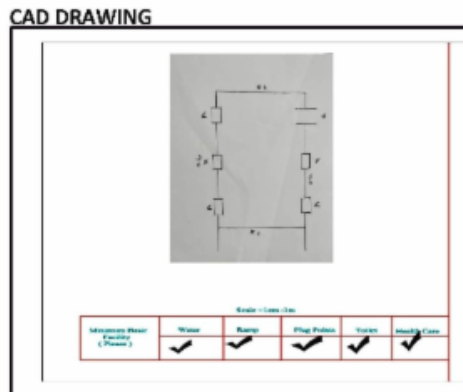

Google Map View

Polling Station Building Front View

Polling Station Front View

Cad View

Key MAP View

1 பெயர் : பழனியம்மாள் கணவர் பெயர் : பழனி வீட்டு எண் : 1-3 வயது : 64 பாலினம் : பெண் Photo is available	NPZ1202324	2 பெயர் : காமாட்சி தந்தை பெயர் : பழனி வீட்டு எண் : 1-3 வயது : 51 பாலினம் : ஆண் Photo is available	NPZ1202332	3 பெயர் : ஜோதிலட்சுமி கணவர் பெயர் : காமாட்சி வீட்டு எண் : 1-3 வயது : 43 பாலினம் : பெண் Photo is available	HKN2068401
4 பெயர் : அழகம்மாள் கணவர் பெயர் : நாகன் வீட்டு எண் : 1-4 வயது : 74 பாலினம் : பெண் Photo is available	NPZ1202340	5 பெயர் : அமுதா கணவர் பெயர் : பெத்தணன் வீட்டு எண் : 1-5A வயது : 54 பாலினம் : பெண் Photo is available	HKN3338936	6 பெயர் : சோலையம்மாள் தந்தை பெயர் : பெத்தணன் வீட்டு எண் : 1-5A வயது : 45 பாலினம் : பெண் Photo is available	HKN3338944
7 பெயர் : யுவராஜா தந்தை பெயர் : பெத்தணன் வீட்டு எண் : 1-5A வயது : 39 பாலினம் : ஆண் Photo is available	HKN3338928	8 பெயர் : வேலு தந்தை பெயர் : பெத்தன் வீட்டு எண் : 1-7 வயது : 54 பாலினம் : ஆண் Photo is available	NPZ1193325	9 பெயர் : முனியாண்டி தந்தை பெயர் : சுப்பன் வீட்டு எண் : 1-7A வயது : 51 பாலினம் : ஆண் Photo is available	NPZ1193333
10 பெயர் : பஞ்சு கணவர் பெயர் : சுப்பிரமணி வீட்டு எண் : 1-8 வயது : 67 பாலினம் : பெண் Photo is available	NPZ1193366	11 பெயர் : முத்துகிருஷ்ணன் தந்தை பெயர் : பெருமாள் வீட்டு எண் : 1-8 வயது : 53 பாலினம் : ஆண் Photo is available	NPZ1193382	12 பெயர் : பாப்பாத்தி கணவர் பெயர் : முத்துகிருஷ்ணன் வீட்டு எண் : 1-8 வயது : 50 பாலினம் : பெண் Photo is available	NPZ1193390
13 பெயர் : அறிவரசன் தந்தை பெயர் : சோணைமுத்து வீட்டு எண் : 1-12 வயது : 50 பாலினம் : ஆண் Photo is available	NPZ1193424	14 பெயர் : செஞ்சிலட்சுமி கணவர் பெயர் : முனியாண்டி வீட்டு எண் : 1-14 வயது : 48 பாலினம் : பெண் Photo is available	HKN2067536	15 பெயர் : பழனியம்மாள் தந்தை பெயர் : பழனி வீட்டு எண் : 1-14C வயது : 68 பாலினம் : பெண் Photo is available	NPZ1193465
16 பெயர் : மணிகண்டன் தந்தை பெயர் : பழனி வீட்டு எண் : 1-14C வயது : 43 பாலினம் : ஆண் Photo is available	HKN2636074	17 பெயர் : நாகம்மாள் கணவர் பெயர் : பெருமாள் வீட்டு எண் : 1-14E வயது : 74 பாலினம் : பெண் Photo is available	HKN3338951	18 பெயர் : தமிழ்செல்வி கணவர் பெயர் : சண்முகம் வீட்டு எண் : 1-15 வயது : 46 பாலினம் : பெண் Photo is available	HKN1205053
19 பெயர் : அழகர் தந்தை பெயர் : சுப்பன் வீட்டு எண் : 1-21 வயது : 59 பாலினம் : ஆண் Photo is available	HKN3338969	20 பெயர் : சுப்பம்மாள் கணவர் பெயர் : அழகர் வீட்டு எண் : 1-21 வயது : 54 பாலினம் : பெண் Photo is available	HKN3338977	21 பெயர் : பழனியம்மாள் கணவர் பெயர் : நாகன் வீட்டு எண் : 1-21A வயது : 69 பாலினம் : பெண் Photo is available	NPZ1193481
22 பெயர் : சுப்பன் தந்தை பெயர் : முத்தன் வீட்டு எண் : 1-23 வயது : 79 பாலினம் : ஆண் Photo is available	NPZ1193499	23 பெயர் : பொன்னுத்தாய் கணவர் பெயர் : சுப்பன் வீட்டு எண் : 1-23 வயது : 74 பாலினம் : பெண் Photo is available	NPZ1193507	24 பெயர் : கொடிமுடித்தன் தந்தை பெயர் : ஆறுமுகம் வீட்டு எண் : 1-23 வயது : 61 பாலினம் : ஆண் Photo is available	NPZ1193515
25 பெயர் : சண்முகவள்ளி கணவர் பெயர் : கொடிமுடித்தன் வீட்டு எண் : 1-23 வயது : 56 பாலினம் : பெண் Photo is available	NPZ1193523	26 பெயர் : சக்திவேல் தந்தை பெயர் : சுப்பன் வீட்டு எண் : 1-24 வயது : 55 பாலினம் : ஆண் Photo is available	NPZ1193556	27 பெயர் : பெருமாள் அக்காள் கணவர் பெயர் : சக்திவேல் வீட்டு எண் : 1-24 வயது : 53 பாலினம் : பெண் Photo is available	NPZ1193564
28 பெயர் : பாலமுருகன் தந்தை பெயர் : பழனி வீட்டு எண் : 1-24 வயது : 51 பாலினம் : ஆண் Photo is available	NPZ1193572	29 பெயர் : ஜெயகாந்த் தந்தை பெயர் : அழகர் வீட்டு எண் : 1-24 வயது : 44 பாலினம் : ஆண் Photo is available	HKN2635548	30 பெயர் : நாகம்மாள் கணவர் பெயர் : பெருமாள் வீட்டு எண் : 1-39 வயது : 73 பாலினம் : பெண் Photo is available	NPZ1193598