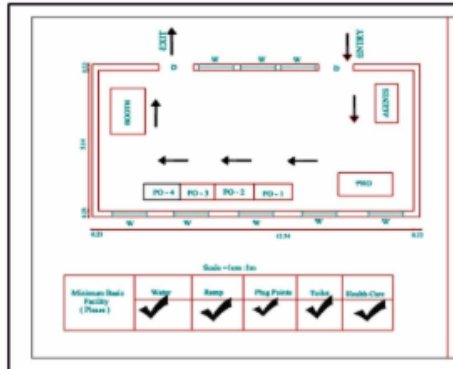

Google Map View

Polling Station Building Front View

Polling Station Front View

Cad View

Key MAP View

CAD DRAWING

சட்டமன்றத் தொகுதியின் எண் மற்றும் பெயர் : 130-நிலக்கோட்டை பிரிவு எண் மற்றும் பெயர் 1-செங்கட்டாம்பட்டி (வ.கி) மற்றும் (ஊ), செங்கட்டாம்பட்டி கிழக்குதெரு வார்டு 3