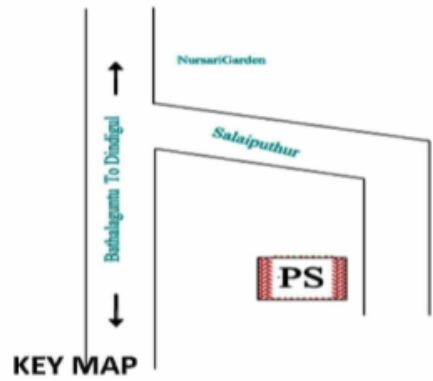

Google Map View

Polling Station Building Front View

Polling Station Front View

Cad View

Key MAP View

CAD DRAWING

சட்டமன்றத் தொகுதியின் எண் மற்றும் பெயர் : 130-நிலக்கோட்டை பிரிவு எண் மற்றும் பெயர் 1-செங்கட்டாம்பட்டி (வ.கி) மற்றும் (ஊ), செங்கட்டாம்பட்டி கிழக்குதெரு வார்டு 3