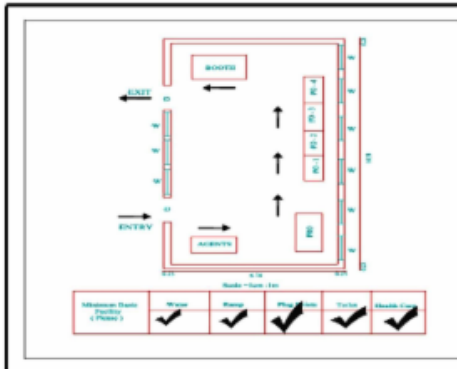

Google Map View

Polling Station Building Front View

Polling Station Front View

Cad View

Key MAP View

CAD DRAWING

1 பெயர் : பிரியா செ கணவர் பெயர் : செந்தில்குமார் வீட்டு எண் : 1 வயது : 33 பாலினம் : பெண் Photo is available	NPZ2159309	2 பெயர் : கார்த்திகேயன் தந்தை பெயர் : தமிழரசன் வீட்டு எண் : 1-4 வயது : 31 பாலினம் : ஆண் Photo is available	NPZ0530733	3 பெயர் : கஜேந்திரன் தந்தை பெயர் : தமிழரசன் வீட்டு எண் : 1-4 வயது : 27 பாலினம் : ஆண் Photo is available	NPZ0941062
4 பெயர் : பண்டியராஜன் தந்தை பெயர் : காமராஜ் வீட்டு எண் : 1-7 வயது : 40 பாலினம் : ஆண் Photo is available	NPZ0439240	5 பெயர் : சிவராமகிருஷ்ணன் தந்தை பெயர் : காமராஜ் வீட்டு எண் : 1-7 வயது : 38 பாலினம் : ஆண் Photo is available	NPZ0439539	6 பெயர் : அனுசுயா தந்தை பெயர் : பிச்சைப்பாண்டி வீட்டு எண் : 1-10 வயது : 29 பாலினம் : பெண் Photo is available	NPZ0747725
7 பெயர் : செல்வக்குமார் தந்தை பெயர் : ராஜீ வீட்டு எண் : 1-16 வயது : 29 பாலினம் : பெண் Photo is available	NPZ0791988	8 பெயர் : மணிகண்டன் தந்தை பெயர் : தவமணி வீட்டு எண் : 1-16A வயது : 37 பாலினம் : ஆண் Photo is available	NPZ0530501	9 பெயர் : கனகவள்ளி கணவர் பெயர் : கண்ணன் வீட்டு எண் : 1-25 வயது : 42 பாலினம் : பெண் Photo is available	HKN3405107
10 பெயர் : ஆறுமுகம் தந்தை பெயர் : பொன்னுகாளை வீட்டு எண் : 1-35 வயது : 76 பாலினம் : ஆண் Photo is available	NPZ0014837	11 பெயர் : லோகசதீஷ் வீ தந்தை பெயர் : வீரமணி வீட்டு எண் : 1.37 வயது : 27 பாலினம் : ஆண் Photo is available	NPZ1081835	12 பெயர் : தீபா தந்தை பெயர் : வெட்சுமணன் வீட்டு எண் : 1-38a வயது : 28 பாலினம் : ஆண் Photo is available	NPZ0898270
13 பெயர் : சண்முகலட்சுமி கணவர் பெயர் : ராதாகிருஷ்ணன் வீட்டு எண் : 1-40 வயது : 45 பாலினம் : பெண் Photo is available	NPZ0014860	14 பெயர் : ராமலட்சுமி கணவர் பெயர் : நாகராஜன் வீட்டு எண் : 1-44 வயது : 41 பாலினம் : பெண் Photo is available	NPZ0014878	15 பெயர் : உதயபிரசாத் தந்தை பெயர் : பாலமுருகன் வீட்டு எண் : 1/52-3 வயது : 26 பாலினம் : ஆண் Photo is available	NPZ1115369
16 பெயர் : காமேஸ்வரி கணவர் பெயர் : வீரேஸ்வரன் வீட்டு எண் : 1-63 வயது : 44 பாலினம் : பெண் Photo is available	HKN2648483	17 பெயர் : வீரேஸ்வரன் தந்தை பெயர் : தாண்டவன் வீட்டு எண் : 1-63 வயது : 41 பாலினம் : ஆண் Photo is available	HKN1207141	18 பெயர் : வீரேஷ்வரி தந்தை பெயர் : வீரேஷ்வரன் வீட்டு எண் : 1/63 வயது : 21 பாலினம் : பெண் Photo is available	NPZ2066421
19 பெயர் : செல்வராஜ் தந்தை பெயர் : சின்னகாமன் வீட்டு எண் : 1-81 வயது : 39 பாலினம் : ஆண் Photo is available	NPZ0014894	20 பெயர் : காமராஜ் தந்தை பெயர் : காமையன் வீட்டு எண் : 1-82 வயது : 34 பாலினம் : ஆண் Photo is available	NPZ0178228	21 பெயர் : பாலசுப்பிரமணி தந்தை பெயர் : அரியச்சன் வீட்டு எண் : 1-83A வயது : 37 பாலினம் : ஆண் Photo is available	NPZ0014910
22 பெயர் : அஜீத் குமார் தாயின் பெயர் : வீரலட்சுமி வீட்டு எண் : 1/93 வயது : 22 பாலினம் : ஆண் Photo is available	NPZ2057206	23 பெயர் : சதீஸ் கண்ணன் தந்தை பெயர் : அழகர் வீட்டு எண் : 1-99 வயது : 32 பாலினம் : ஆண் Photo is available	NPZ0614362	24 பெயர் : பவித்ரா தந்தை பெயர் : முருகன் வீட்டு எண் : 1-101 வயது : 29 பாலினம் : பெண் Photo is available	NPZ0791947
25 பெயர் : பாலமுருகன் தந்தை பெயர் : கருப்பையா வீட்டு எண் : 1-114 வயது : 41 பாலினம் : ஆண் Photo is available	NPZ0014902	26 பெயர் : நாகஜோதி கணவர் பெயர் : பாலமுருகன் வீட்டு எண் : 1-114 வயது : 32 பாலினம் : பெண் Photo is available	NPZ0530543	27 பெயர் : மணிகண்டன் தந்தை பெயர் : பழனிச்சாமி வீட்டு எண் : 1.118 வயது : 37 பாலினம் : ஆண் Photo is available	NPZ1081850
28 பெயர் : ராமசாமி தந்தை பெயர் : அரியசக்ககவுண்டர் வீட்டு எண் : 1-122 வயது : 56 பாலினம் : ஆண் Photo is available	HKN1207273	29 பெயர் : தும்மாயி கணவர் பெயர் : ராமசாமி வீட்டு எண் : 1-122 வயது : 53 பாலினம் : பெண் Photo is available	HKN1207372	30 பெயர் : முருகேசன் தந்தை பெயர் : பெருமாள் வீட்டு எண் : 1-132 வயது : 40 பாலினம் : ஆண் Photo is available	NPZ0014928