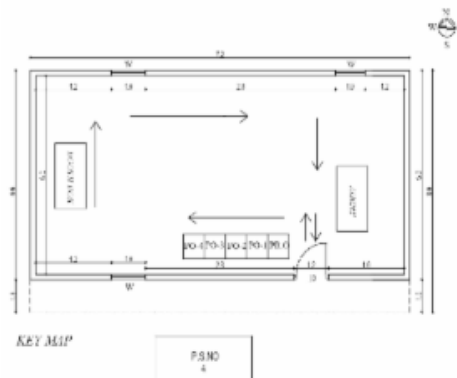

Google Map View

Polling Station Building Front View

Polling Station Front View

Cad View

Key MAP View

1 பெயர் : தங்கவேல் தந்தை பெயர்: பழனி செட்டியார் வீட்டு எண் : 1 வயது : 71 பாலினம் : ஆண் Photo is available	NPZ1153451	2 பெயர் : முருகன் தந்தை பெயர்: ராசு வீட்டு எண் : 1-8 வயது : 56 பாலினம் : ஆண் Photo is available	NPZ0702720	3 பெயர் : ராஜ் தந்தை பெயர்: பழனிச் செட்டியார் வீட்டு எண் : 2 வயது : 82 பாலினம் : ஆண் Photo is available	NPZ1153469
4 பெயர் : முருகன் தந்தை பெயர்: தங்கவேல் வீட்டு எண் : 2 வயது : 47 பாலினம் : ஆண் Photo is available	HKN2943397	5 பெயர் : ராஜசேகர் தந்தை பெயர்: பழனிச்சாமி வீட்டு எண் : 2-2 வயது : 38 பாலினம் : ஆண் Photo is available	NPZ0426528	6 பெயர் : சிவமுருகன் தந்தை பெயர்: பழனிச்சாமி வீட்டு எண் : 2-2 வயது : 33 பாலினம் : ஆண் Photo is available	NPZ0426403
7 பெயர் : கண்ணன் தந்தை பெயர்: வேல்முருகன் வீட்டு எண் : 2-15 வயது : 38 பாலினம் : ஆண் Photo is available	NPZ0278218	8 பெயர் : சாந்தசீலா தந்தை பெயர்: மொட்டையாண்டி வீட்டு எண் : 2-17 வயது : 45 பாலினம் : பெண் Photo is available	NPZ0277970	9 பெயர் : உமா தந்தை பெயர்: ஈஸ்வரன் வீட்டு எண் : 2-27 வயது : 36 பாலினம் : பெண் Photo is available	NPZ0277855
10 பெயர் : ராஜ்மாள் கணவர் பெயர்: நாச்சியப்பக்கவுண்டர் வீட்டு எண் : 2-80 வயது : 88 பாலினம் : பெண் Photo is available	NPZ0000455	11 பெயர் : கேமன்ராஜ் ம தந்தை பெயர்: மகாலிங்கம் வீட்டு எண் : 2-88 வயது : 24 பாலினம் : ஆண் Photo is available	NPZ1889781	12 பெயர் : கருப்புசாமி தந்தை பெயர்: தெய்வேந்திரன் வீட்டு எண் : 2-111A வயது : 51 பாலினம் : ஆண் Photo is available	NPZ0277954
13 பெயர் : முருகேஸ்வரி கணவர் பெயர்: கருப்பசாமி வீட்டு எண் : 2-111A வயது : 43 பாலினம் : பெண் Photo is available	NPZ0277947	S 14 பெயர் : ஜெயபாரதி தந்தை பெயர்: பெருமாள் வீட்டு எண் : 2-131 வயது : 55 பாலினம் : ஆண் DELETED	NPZ0277764	S 15 பெயர் : நல்லீஸ்வரி கணவர் பெயர்: ஜெயபாரதி வீட்டு எண் : 2-131 வயது : 42 பாலினம் : பெண் DELETED	NPZ0277707
16 பெயர் : மதிவாணன் ரவிச்சந்தரன் தந்தை பெயர்: ரவிச்சந்தரன் வீட்டு எண் : 2/150 வயது : 19 பாலினம் : ஆண் Photo is available	NPZ2226249	17 பெயர் : ராஜாமுகமது தந்தை பெயர்: மைதீன்கான் வீட்டு எண் : 2-190 வயது : 33 பாலினம் : ஆண் Photo is available	NPZ0426692	S 18 பெயர் : கலை ரகுமார் தந்தை பெயர்: அப்துல் காதர் வீட்டு எண் : 2-200 வயது : 45 பாலினம் : ஆண் DELETED	HKN1190651
19 பெயர் : கருப்பாமி தந்தை பெயர்: முத்தையா வீட்டு எண் : 3 வயது : 46 பாலினம் : பெண் Photo is available	NPZ1870971	20 பெயர் : விஜயலட்சுமி கணவர் பெயர்: தங்கவேல் வீட்டு எண் : 3-1 வயது : 56 பாலினம் : பெண் Photo is available	HKN3450004	21 பெயர் : மகேஸ்வரி கணவர் பெயர்: முருகவேல் வீட்டு எண் : 3-1 வயது : 36 பாலினம் : பெண் Photo is available	NPZ0602185
22 பெயர் : சுமதி கணவர் பெயர்: ராஜ் வீட்டு எண் : 3-2 வயது : 35 பாலினம் : பெண் Photo is available	NPZ0425884	23 பெயர் : செளந்தர் ராஜன் தந்தை பெயர்: ராஜ் வீட்டு எண் : 3/2 வயது : 26 பாலினம் : ஆண் Photo is available	NPZ1028844	24 பெயர் : பழனிக்குமார் தந்தை பெயர்: கோவிந்தராஜ் வீட்டு எண் : 3-3 வயது : 49 பாலினம் : ஆண் Photo is available	NPZ0738922
25 பெயர் : ஆனந்தி முருகன் தந்தை பெயர்: முருகன் வீட்டு எண் : 3/003 வயது : 23 பாலினம் : பெண் Photo is available	NPZ2006120	26 பெயர் : சுதக்ஷிணா தந்தை பெயர்: பழனிக்குமார் வீட்டு எண் : 3/3 வயது : 19 பாலினம் : பெண் Photo is available	NPZ2211571	27 பெயர் : சூரியபிரகாஷ் தந்தை பெயர்: குப்புசாமி வீட்டு எண் : 3/4 வயது : 23 பாலினம் : ஆண் Photo is available	NPZ1892777
28 பெயர் : பாண்டிப்பிரியா கணவர் பெயர்: சிவாசரவணன் வீட்டு எண் : 3-5 வயது : 29 பாலினம் : பெண் Photo is available	NPZ0743617	29 பெயர் : செல்லப்பாண்டி தந்தை பெயர்: ராமர் வீட்டு எண் : 3/6ஏ வயது : 38 பாலினம் : ஆண் Photo is available	NPZ1029032	30 பெயர் : ஜோதிமணி கணவர் பெயர்: செல்லப்பாண்டி வீட்டு எண் : 3/6ஏ வயது : 32 பாலினம் : பெண் Photo is available	NPZ1029040