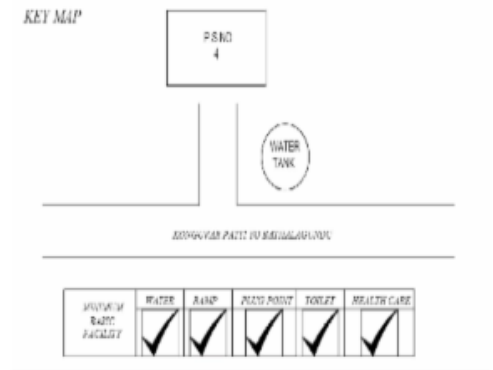

Google Map View

Polling Station Building Front View

Polling Station Front View

Cad View

Key MAP View

1 பெயர் : தங்கவேல் தந்தை பெயர்: பழனி செட்டியார் வீட்டு எண் : 1 வயது : 71 பாலினம் : ஆண் Photo is available	NPZ1153451	2 பெயர் : முருகன் தந்தை பெயர்: ராசு வீட்டு எண் : 1-8 வயது : 56 பாலினம் : ஆண் Photo is available	NPZ0702720	3 பெயர் : ராஜ் தந்தை பெயர்: பழனிச் செட்டியார் வீட்டு எண் : 2 வயது : 82 பாலினம் : ஆண் Photo is available	NPZ1153469
4 பெயர் : முருகன் தந்தை பெயர்: தங்கவேல் வீட்டு எண் : 2 வயது : 47 பாலினம் : ஆண் Photo is available	HKN2943397	5 பெயர் : ராஜசேகர் தந்தை பெயர்: பழனிச்சாமி வீட்டு எண் : 2-2 வயது : 38 பாலினம் : ஆண் Photo is available	NPZ0426528	6 பெயர் : சிவமுருகன் தந்தை பெயர்: பழனிச்சாமி வீட்டு எண் : 2-2 வயது : 33 பாலினம் : ஆண் Photo is available	NPZ0426403
7 பெயர் : கண்ணன் தந்தை பெயர்: வேல்முருகன் வீட்டு எண் : 2-15 வயது : 38 பாலினம் : ஆண் Photo is available	NPZ0278218	8 பெயர் : சாந்தசீலா தந்தை பெயர்: மொட்டையாண்டி வீட்டு எண் : 2-17 வயது : 45 பாலினம் : பெண் Photo is available	NPZ0277970	9 பெயர் : உமா தந்தை பெயர்: ஈஸ்வரன் வீட்டு எண் : 2-27 வயது : 36 பாலினம் : பெண் Photo is available	NPZ0277855
10 பெயர் : ராஜ்மாள் கணவர் பெயர்: நாச்சியப்பக்கவுண்டர் வீட்டு எண் : 2-80 வயது : 88 பாலினம் : பெண் Photo is available	NPZ0000455	11 பெயர் : கேமன்ராஜ் ம தந்தை பெயர்: மகாலிங்கம் வீட்டு எண் : 2-88 வயது : 24 பாலினம் : ஆண் Photo is available	NPZ1889781	12 பெயர் : கருப்புசாமி தந்தை பெயர்: தெய்வேந்திரன் வீட்டு எண் : 2-111A வயது : 51 பாலினம் : ஆண் Photo is available	NPZ0277954
13 பெயர் : முருகேஸ்வரி கணவர் பெயர்: கருப்பசாமி வீட்டு எண் : 2-111A வயது : 43 பாலினம் : பெண் Photo is available	NPZ0277947	S 14 பெயர் : ஜெயபாரதி தந்தை பெயர்: பெருமாள் வீட்டு எண் : 2-131 வயது : 55 பாலினம் : ஆண் DELETED	NPZ0277764	S 15 பெயர் : நல்லீஸ்வரி கணவர் பெயர்: ஜெயபாரதி வீட்டு எண் : 2-131 வயது : 42 பாலினம் : பெண் DELETED	NPZ0277707
16 பெயர் : மதிவாணன் ரவிச்சந்தரன் தந்தை பெயர்: ரவிச்சந்தரன் வீட்டு எண் : 2/150 வயது : 19 பாலினம் : ஆண் Photo is available	NPZ2226249	17 பெயர் : ராஜாமுகமது தந்தை பெயர்: மைதீன்கான் வீட்டு எண் : 2-190 வயது : 33 பாலினம் : ஆண் Photo is available	NPZ0426692	S 18 பெயர் : கலை ரகுமார் தந்தை பெயர்: அப்துல் காதர் வீட்டு எண் : 2-200 வயது : 45 பாலினம் : ஆண் DELETED	HKN1190651
19 பெயர் : கருப்பாமி தந்தை பெயர்: முத்தையா வீட்டு எண் : 3 வயது : 46 பாலினம் : பெண் Photo is available	NPZ1870971	20 பெயர் : விஜயலட்சுமி கணவர் பெயர்: தங்கவேல் வீட்டு எண் : 3-1 வயது : 56 பாலினம் : பெண் Photo is available	HKN3450004	21 பெயர் : மகேஸ்வரி கணவர் பெயர்: முருகவேல் வீட்டு எண் : 3-1 வயது : 36 பாலினம் : பெண் Photo is available	NPZ0602185
22 பெயர் : சுமதி கணவர் பெயர்: ராஜ் வீட்டு எண் : 3-2 வயது : 35 பாலினம் : பெண் Photo is available	NPZ0425884	23 பெயர் : செளந்தர் ராஜன் தந்தை பெயர்: ராஜ் வீட்டு எண் : 3/2 வயது : 26 பாலினம் : ஆண் Photo is available	NPZ1028844	24 பெயர் : பழனிக்குமார் தந்தை பெயர்: கோவிந்தராஜ் வீட்டு எண் : 3-3 வயது : 49 பாலினம் : ஆண் Photo is available	NPZ0738922
25 பெயர் : ஆனந்தி முருகன் தந்தை பெயர்: முருகன் வீட்டு எண் : 3/003 வயது : 23 பாலினம் : பெண் Photo is available	NPZ2006120	26 பெயர் : சுதக்ஷிணா தந்தை பெயர்: பழனிக்குமார் வீட்டு எண் : 3/3 வயது : 19 பாலினம் : பெண் Photo is available	NPZ2211571	27 பெயர் : சூரியபிரகாஷ் தந்தை பெயர்: குப்புசாமி வீட்டு எண் : 3/4 வயது : 23 பாலினம் : ஆண் Photo is available	NPZ1892777
28 பெயர் : பாண்டிப்பிரியா கணவர் பெயர்: சிவாசரவணன் வீட்டு எண் : 3-5 வயது : 29 பாலினம் : பெண் Photo is available	NPZ0743617	29 பெயர் : செல்லப்பாண்டி தந்தை பெயர்: ராமர் வீட்டு எண் : 3/6ஏ வயது : 38 பாலினம் : ஆண் Photo is available	NPZ1029032	30 பெயர் : ஜோதிமணி கணவர் பெயர்: செல்லப்பாண்டி வீட்டு எண் : 3/6ஏ வயது : 32 பாலினம் : பெண் Photo is available	NPZ1029040