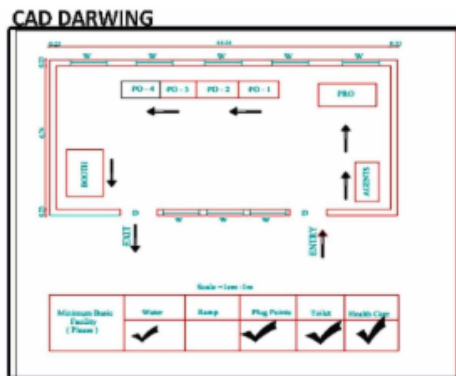

Cad View

Key MAP View