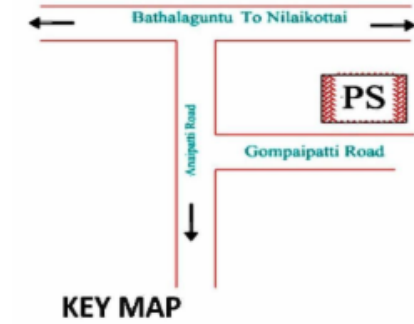

Cad View

Key MAP View