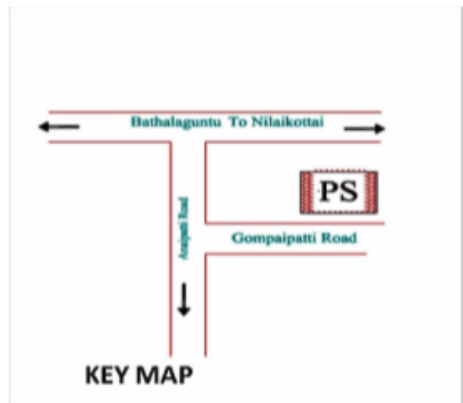

Cad View

Key MAP View