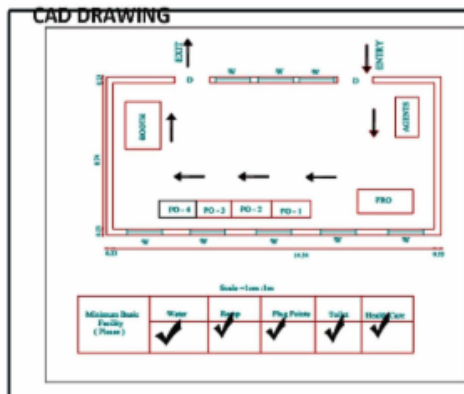

Google Map View

Polling Station Building Front View

Polling Station Front View

Cad View

Key MAP View

1	NPZ2098010	பெயர் : உதயபிரகாஷ் தங்கராஜ் தந்தை பெயர்: தங்கராஜ் வீட்டு எண் : 00 வயது : 22 பாலினம் : ஆண்	Photo is available	2	NPZ2241966	பெயர் : செளந்தர்யா சமையன் கணவர் பெயர்: ராஜபாண்டி வீட்டு எண் : 00 வயது : 21 பாலினம் : பெண்	Photo is available	3	NNH0011791	பெயர் : தங்கம் அம்மாசி தந்தை பெயர்: அம்மாசி வீட்டு எண் : 01 வயது : 48 பாலினம் : ஆண்	Photo is available
4	NNH0011783	பெயர் : ஜோதி ஜோதி கணவர் பெயர்: தங்கம் வீட்டு எண் : 01 வயது : 45 பாலினம் : பெண்	Photo is available	5	NPZ0941716	பெயர் : பானாஸ்வரன் தந்தை பெயர்: பொன்னுச்சாமி வீட்டு எண் : 1 வயது : 27 பாலினம் : ஆண்	Photo is available	6	NPZ0594747	பெயர் : ஆண்டிச்சாமி தந்தை பெயர்: மச்சப்பாண்டி வீட்டு எண் : 1-75N வயது : 32 பாலினம் : ஆண்	Photo is available
7	NPZ2019115	பெயர் : முத்துலட்சுமி கணவர் பெயர்: மூர்த்தி வீட்டு எண் : 1/171 வயது : 26 பாலினம் : பெண்	Photo is available	8	NPZ0941633	பெயர் : பவினா கணவர் பெயர்: ஆண்டிச்சாமி வீட்டு எண் : 1-175 வயது : 27 பாலினம் : பெண்	Photo is available	9	NPZ0441089	பெயர் : ராமுத்தாய் கணவர் பெயர்: பாக்கியம் வீட்டு எண் : 1-512 வயது : 65 பாலினம் : பெண்	Photo is available
10	NPZ0415711	பெயர் : முருகேஸ்வரி தந்தை பெயர்: மச்சக்காளை வீட்டு எண் : 2-57 வயது : 33 பாலினம் : பெண்	Photo is available	11	NPZ0415653	பெயர் : பாக்கியராஜ் தந்தை பெயர்: வைரவன் வீட்டு எண் : 2-83A வயது : 39 பாலினம் : ஆண்	Photo is available	12	NPZ0941625	பெயர் : சூரியா கணவர் பெயர்: பாக்கியராஜ் வீட்டு எண் : 2-83A வயது : 27 பாலினம் : பெண்	Photo is available
13	NPZ0440925	பெயர் : சங்கர்ஸ்வரி கணவர் பெயர்: பரமன் வீட்டு எண் : 2-142 வயது : 33 பாலினம் : பெண்	Photo is available	14	NPZ0181842	பெயர் : முருகன் தந்தை பெயர்: பொம்மிநாயக்கர் வீட்டு எண் : 2-218 வயது : 43 பாலினம் : ஆண்	Photo is available	15	NPZ0181750	பெயர் : பொம்மிசாமி தந்தை பெயர்: பொம்மிநாயக்கர் வீட்டு எண் : 2-218 வயது : 38 பாலினம் : ஆண்	Photo is available
16	NPZ0181859	பெயர் : முருகேஸ்வரி கணவர் பெயர்: முருகன் வீட்டு எண் : 2-218 வயது : 35 பாலினம் : பெண்	Photo is available	17	NPZ0181834	பெயர் : காயத்திரி கணவர் பெயர்: பொம்மிசாமி வீட்டு எண் : 2-218 வயது : 34 பாலினம் : பெண்	Photo is available	18	HKN3429891	பெயர் : ஆனந்தன் தந்தை பெயர்: ரத்தினம் வீட்டு எண் : 2-230 வயது : 41 பாலினம் : ஆண்	Photo is available
19	NPZ1025006	பெயர் : ராஜா தந்தை பெயர்: ராமலிங்கம் வீட்டு எண் : 3-2 வயது : 26 பாலினம் : ஆண்	Photo is available	20	NPZ0286591	பெயர் : முத்துபாண்டி தந்தை பெயர்: அய்யர் வீட்டு எண் : 3-4-13 வயது : 34 பாலினம் : ஆண்	Photo is available	21	NPZ0181941	பெயர் : செல்வி கணவர் பெயர்: காட்டமுத்து வீட்டு எண் : 3-43 வயது : 34 பாலினம் : பெண்	Photo is available
22	NPZ0616136	பெயர் : அன்புராஜா தந்தை பெயர்: அய்யர் வீட்டு எண் : 3-413 வயது : 30 பாலினம் : ஆண்	Photo is available	23	NPZ0181933	பெயர் : காட்டமுத்து தந்தை பெயர்: காட்டமுத்து வீட்டு எண் : 3-432 வயது : 35 பாலினம் : ஆண்	Photo is available	24	NPZ0441162	பெயர் : முருகன் தந்தை பெயர்: வைரன் வீட்டு எண் : 4 வயது : 34 பாலினம் : ஆண்	Photo is available
25	NPZ1223429	பெயர் : இராஜம்மாள் கணவர் பெயர்: செல்வம் வீட்டு எண் : 4-1 வயது : 57 பாலினம் : பெண்	Photo is available	26	NPZ0616144	பெயர் : செல்லத்துரை தாயின் பெயர்: ராஜம்மாள் வீட்டு எண் : 4-1 வயது : 30 பாலினம் : ஆண்	Photo is available	27	NPZ0748566	பெயர் : லட்சுமணன் தந்தை பெயர்: செல்வம் வீட்டு எண் : 4-1 வயது : 29 பாலினம் : ஆண்	Photo is available
28	NPZ2077600	பெயர் : காமாட்சி தந்தை பெயர்: கணபதி வீட்டு எண் : 4-2 வயது : 75 பாலினம் : ஆண்	Photo is available	29	NPZ2077584	பெயர் : லட்சுமி கணவர் பெயர்: காமாட்சி வீட்டு எண் : 4/2 வயது : 55 பாலினம் : பெண்	Photo is available	30	HKN1210624	பெயர் : முனியப்பன் க தந்தை பெயர்: கந்தசாமி வீட்டு எண் : 4-2 வயது : 55 பாலினம் : ஆண்	Photo is available