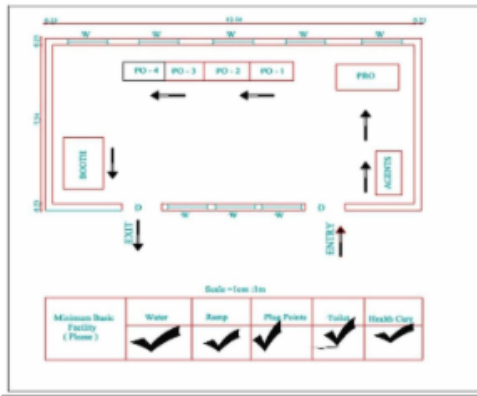

Google Map View

Polling Station Building Front View

Polling Station Front View

Cad View

Key MAP View

1 பெயர் : ச ராக்கு கணவர் பெயர் : சண்முகம் வீட்டு எண் : 00 வயது : 50 பாலினம் : பெண்	NPZ2114239 Photo is available	2 பெயர் : ச அருண்குமார் தந்தை பெயர் : சண்முகம் வீட்டு எண் : 00 வயது : 26 பாலினம் : ஆண்	NPZ2087286 Photo is available	3 பெயர் : தமிழ்ச்செல்வி ப தந்தை பெயர் : பழனிவேல் வீட்டு எண் : 00 வயது : 21 பாலினம் : பெண்	NPZ2167286 Photo is available
4 பெயர் : ராஜதுரை தந்தை பெயர் : முத்துச்சாமி வீட்டு எண் : 1 வயது : 30 பாலினம் : ஆண்	NPZ0617274 Photo is available	5 பெயர் : யுவராஜா தந்தை பெயர் : சேதுபாண்டி வீட்டு எண் : 1 வயது : 26 பாலினம் : ஆண்	NPZ1881101 Photo is available	6 பெயர் : நாகதர்ஷீந் கணவர் பெயர் : ராமசந்தரன் வீட்டு எண் : 1 வயது : 21 பாலினம் : பெண்	NPZ2065407 Photo is available
7 பெயர் : மருதுபாண்டி தந்தை பெயர் : கிருஷ்ணன் வீட்டு எண் : 1-2-66 வயது : 35 பாலினம் : ஆண்	NPZ0824656 Photo is available	#2 8 பெயர் : தங்கமுருகன் மு தந்தை பெயர் : முருகேசன் வீட்டு எண் : 1-272 வயது : 30 பாலினம் : ஆண்	NPZ0617282 Photo is available	9 பெயர் : சந்திரன் இதரர் பெயர் : தனலட்சுமி வீட்டு எண் : 2/262 வயது : 61 பாலினம் : ஆண்	NPZ1036110 Photo is available
10 பெயர் : முத்துலட்சுமி பாலமுருகன் கணவர் பெயர் : பாலமுருகன் வீட்டு எண் : 2/262 வயது : 33 பாலினம் : பெண்	UJV1169291 Photo is available	11 பெயர் : பாண்டி தந்தை பெயர் : சந்திரன் வீட்டு எண் : 2-262 வயது : 30 பாலினம் : ஆண்	NPZ0824565 Photo is available	12 பெயர் : சிந்து கு கணவர் பெயர் : குமார் வீட்டு எண் : 2/415 வயது : 23 பாலினம் : பெண்	NPZ2002178 Photo is available
13 பெயர் : பூங்கோடி தந்தை பெயர் : முத்தையா வீட்டு எண் : 3-45 வயது : 37 பாலினம் : பெண்	NPZ0154856 Photo is available	14 பெயர் : அறிவு தந்தை பெயர் : முத்தையா வீட்டு எண் : 3-45 வயது : 37 பாலினம் : ஆண்	NPZ0617308 Photo is available	15 பெயர் : பூங்கொடிராஜா தந்தை பெயர் : முத்தையா வீட்டு எண் : 3-45 வயது : 33 பாலினம் : ஆண்	NPZ0617316 Photo is available
16 பெயர் : செல்லத்தாய் தந்தை பெயர் : ஆண்டி வீட்டு எண் : 3-394 வயது : 32 பாலினம் : பெண்	NPZ2051415 Photo is available	17 பெயர் : ஜஸ்வர்யா சா கணவர் பெயர் : சாமித்துரை வீட்டு எண் : 4-302 வயது : 24 பாலினம் : பெண்	NPZ2051308 Photo is available	18 பெயர் : பிரேம்குமார் தந்தை பெயர் : ஆறுமுகம் வீட்டு எண் : 6/00 வயது : 35 பாலினம் : ஆண்	NPZ2183671 Photo is available
19 பெயர் : நாகராஜ் தந்தை பெயர் : சின்னச்சாமி வீட்டு எண் : 6-3-250 வயது : 55 பாலினம் : ஆண்	NPZ1224690 Photo is available	20 பெயர் : மாரியம்மாள் கணவர் பெயர் : நாகராஜ் வீட்டு எண் : 6-3-250 வயது : 50 பாலினம் : பெண்	NPZ1224708 Photo is available	21 பெயர் : சத்யா கணவர் பெயர் : மோகன் வீட்டு எண் : 6-3-253 வயது : 48 பாலினம் : பெண்	HKN2103034 Photo is available
22 பெயர் : முத்துப்பிள்ளை தந்தை பெயர் : வேல் வீட்டு எண் : 6-3-254 வயது : 76 பாலினம் : பெண்	NPZ1224716 Photo is available	23 பெயர் : அய்யக்காளை தந்தை பெயர் : மாயப்பன் வீட்டு எண் : 6-3-254 வயது : 55 பாலினம் : ஆண்	HKN3319571 Photo is available	24 பெயர் : பட்டியம்மாள் கணவர் பெயர் : அய்யக்காளை வீட்டு எண் : 6-3-254 வயது : 51 பாலினம் : பெண்	HKN2102473 Photo is available
25 பெயர் : சின்னத்தம்பி தந்தை பெயர் : சின்னகருப்பு வீட்டு எண் : 6-40B வயது : 41 பாலினம் : ஆண்	NPZ0617324 Photo is available	26 பெயர் : நாகஜோதி கணவர் பெயர் : சின்னத்தம்பி வீட்டு எண் : 6-40B வயது : 38 பாலினம் : பெண்	NPZ0617332 Photo is available	27 பெயர் : ஜெரோம் மனோஜ் தந்தை பெயர் : அய்யப்பன் வீட்டு எண் : 6/137 வயது : 22 பாலினம் : ஆண்	NPZ2131746 Photo is available
28 பெயர் : செல்வம் தந்தை பெயர் : சன்னாசி வீட்டு எண் : 6-157 வயது : 49 பாலினம் : ஆண்	NPZ0379651 Photo is available	29 பெயர் : பழனிவேல் தந்தை பெயர் : முருகன் வீட்டு எண் : 6-210 வயது : 32 பாலினம் : ஆண்	NPZ0532903 Photo is available	30 பெயர் : பஞ்சவர்ணம் கணவர் பெயர் : மூக்கையா வீட்டு எண் : 6-230 வயது : 68 பாலினம் : பெண்	HKN1378058 Photo is available