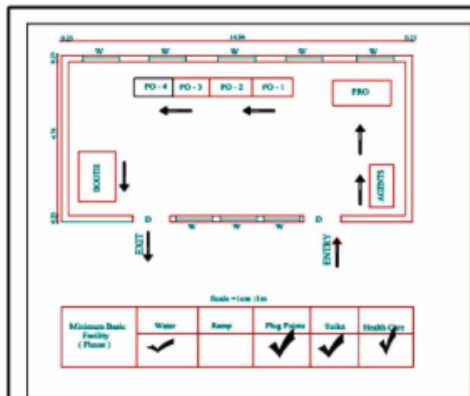

Google Map View

Polling Station Building Front View

Polling Station Front View

Cad View

Key MAP View

1 பெயர் : விஜயலட்சுமி கணவர் பெயர் : இளையராஜா வீட்டு எண் : 1 வயது : 32 பாலினம் : பெண் Photo is available	NPZ0815548	2 பெயர் : கௌசல்யா கணவர் பெயர் : துரைராஜ் வீட்டு எண் : 1/6எ வயது : 28 பாலினம் : பெண் Photo is available	NPZ1877000	3 பெயர் : யோகேஷ் வரன் முருகன் தந்தை பெயர் : முருகன் வீட்டு எண் : 1/141 ஏ வயது : 24 பாலினம் : ஆண் Photo is available	NPZ2001998
4 பெயர் : ராணி தந்தை பெயர் : பாண்டி வீட்டு எண் : 1E வயது : 50 பாலினம் : பெண் Photo is available	HKN1913458	5 பெயர் : அசோக் தந்தை பெயர் : மாரியப்பன் வீட்டு எண் : 2-55 வயது : 28 பாலினம் : ஆண் Photo is available	NPZ0982082	6 பெயர் : பாத்திமா பீவி கணவர் பெயர் : கமாலுதீன் வீட்டு எண் : 2-176 வயது : 72 பாலினம் : பெண் Photo is available	NPZ0982090
7 பெயர் : வை பழனிச்சாமி தந்தை பெயர் : வையாபுரி வீட்டு எண் : 2/208 வயது : 75 பாலினம் : ஆண் Photo is available	HKN3427150	8 பெயர் : பிருதிவிராஜன் தந்தை பெயர் : பழனிச்சாமி வீட்டு எண் : 2/208 வயது : 52 பாலினம் : ஆண் Photo is available	HKN3427085	9 பெயர் : மகேஸ்வரி கணவர் பெயர் : செந்தில்குமார் வீட்டு எண் : 2/242 வயது : 41 பாலினம் : பெண் Photo is available	NPZ2209468
10 பெயர் : நல்லம்மாள் கணவர் பெயர் : பழனிச்சாமி வீட்டு எண் : 2/280 வயது : 65 பாலினம் : பெண் Photo is available	HKN3427143	11 பெயர் : லாவண்யா தந்தை பெயர் : சுப்புராஜ் வீட்டு எண் : 2/804 வயது : 22 பாலினம் : பெண் Photo is available	NPZ2105641	12 பெயர் : லட்சுமி கணவர் பெயர் : ராமகிருஷ்ணன் வீட்டு எண் : 2E வயது : 57 பாலினம் : பெண் Photo is available	NPZ1146752
13 பெயர் : செல்வி தந்தை பெயர் : சுப்பிரமணி கவுண்டர் வீட்டு எண் : 3 வயது : 49 பாலினம் : பெண் Photo is available	NPZ1146760	14 பெயர் : மலர் க கணவர் பெயர் : சதீஸ்குமார் வீட்டு எண் : 3-212 சி வயது : 36 பாலினம் : பெண் Photo is available	NPZ0428581	15 பெயர் : கௌசல்யாதேவி தந்தை பெயர் : சௌந்தரபாண்டி வீட்டு எண் : 3/490 வயது : 37 பாலினம் : பெண் Photo is available	NPZ0428219
16 பெயர் : விஜயலெட்சுமி கணவர் பெயர் : குபேந்திரன் வீட்டு எண் : 4 வயது : 40 பாலினம் : பெண் Photo is available	NPZ0602318	17 பெயர் : விக்னேஷ்குமார் தந்தை பெயர் : சண்முகபாண்டியன் வீட்டு எண் : 4 வயது : 35 பாலினம் : ஆண் Photo is available	NPZ0602490	18 பெயர் : சித்ரா கணவர் பெயர் : மணிகேசவரன் வீட்டு எண் : 4 வயது : 35 பாலினம் : பெண் Photo is available	NPZ0602375
19 பெயர் : பாப்பாத்தி தந்தை பெயர் : ராமசாமி கவுண்டர் வீட்டு எண் : 4-2 வயது : 61 பாலினம் : பெண் Photo is available	NPZ1146778	20 பெயர் : பிரியா கணவர் பெயர் : பிரதிவிராஜன் வீட்டு எண் : 4-2 வயது : 30 பாலினம் : பெண் Photo is available	NPZ0602268	21 பெயர் : கோகுல் தந்தை பெயர் : சுப்பிரமணி வீட்டு எண் : 4-2 வயது : 28 பாலினம் : ஆண் Photo is available	NPZ1879386
22 பெயர் : போதம்மாள் கணவர் பெயர் : மூக்கக்கோனார் வீட்டு எண் : 4-2-4 வயது : 71 பாலினம் : பெண் Photo is available	NPZ0278457	23 பெயர் : பாப்பாத்தி கணவர் பெயர் : பெருமாள் வீட்டு எண் : 4-3 வயது : 57 பாலினம் : பெண் Photo is available	HKN3450293	24 பெயர் : பிரபாவதி ம கணவர் பெயர் : மணிகண்டன் வீட்டு எண் : 4-3 வயது : 42 பாலினம் : பெண் Photo is available	NPZ0602417
25 பெயர் : அருண் குமார் தந்தை பெயர் : பெருமாள் வீட்டு எண் : 4-3 வயது : 38 பாலினம் : ஆண் Photo is available	NPZ0602565	26 பெயர் : பெரியமங்காள் கணவர் பெயர் : அருண் குமார் வீட்டு எண் : 4-3 வயது : 22 பாலினம் : பெண் Photo is available	NPZ2047611	27 பெயர் : ராஜா தந்தை பெயர் : பாண்டி வீட்டு எண் : 4-4 வயது : 55 பாலினம் : ஆண் Photo is available	NPZ2046936
28 பெயர் : ராஜப்பன் தந்தை பெயர் : ராஜப்பன் வீட்டு எண் : 4-4 வயது : 54 பாலினம் : ஆண் Photo is available	HKN3450319	29 பெயர் : வாசுகி கணவர் பெயர் : ராஜா வீட்டு எண் : 4-4 வயது : 49 பாலினம் : பெண் Photo is available	NPZ2046928	30 பெயர் : ராஜலெட்சுமி கணவர் பெயர் : சண்முகபாண்டியன் வீட்டு எண் : 4-4 வயது : 36 பாலினம் : பெண் Photo is available	NPZ0602631