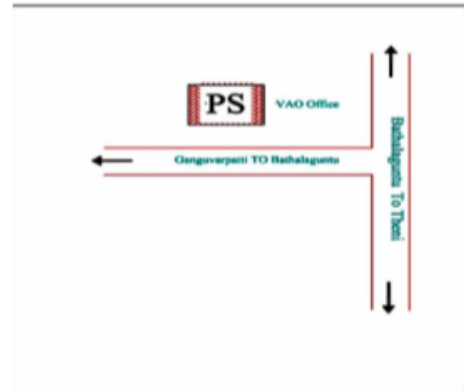

Google Map View

Polling Station Building Front View

Polling Station Front View

Cad View

Key MAP View

1 பெயர் : விஜயலட்சுமி கணவர் பெயர் : இளையராஜா வீட்டு எண் : 1 வயது : 32 பாலினம் : பெண் Photo is available	NPZ0815548	2 பெயர் : கௌசல்யா கணவர் பெயர் : துரைராஜ் வீட்டு எண் : 1/6எ வயது : 28 பாலினம் : பெண் Photo is available	NPZ1877000	3 பெயர் : யோகேஷ் வரன் முருகன் தந்தை பெயர் : முருகன் வீட்டு எண் : 1/141 ஏ வயது : 24 பாலினம் : ஆண் Photo is available	NPZ2001998
4 பெயர் : ராணி தந்தை பெயர் : பாண்டி வீட்டு எண் : 1E வயது : 50 பாலினம் : பெண் Photo is available	HKN1913458	5 பெயர் : அசோக் தந்தை பெயர் : மாரியப்பன் வீட்டு எண் : 2-55 வயது : 28 பாலினம் : ஆண் Photo is available	NPZ0982082	6 பெயர் : பாத்திமா பீவி கணவர் பெயர் : கமாலுதீன் வீட்டு எண் : 2-176 வயது : 72 பாலினம் : பெண் Photo is available	NPZ0982090
7 பெயர் : வை பழனிச்சாமி தந்தை பெயர் : வையாபுரி வீட்டு எண் : 2/208 வயது : 75 பாலினம் : ஆண் Photo is available	HKN3427150	8 பெயர் : பிருதிவிராஜன் தந்தை பெயர் : பழனிச்சாமி வீட்டு எண் : 2/208 வயது : 52 பாலினம் : ஆண் Photo is available	HKN3427085	9 பெயர் : மகேஸ்வரி கணவர் பெயர் : செந்தில்குமார் வீட்டு எண் : 2/242 வயது : 41 பாலினம் : பெண் Photo is available	NPZ2209468
10 பெயர் : நல்லம்மாள் கணவர் பெயர் : பழனிச்சாமி வீட்டு எண் : 2/280 வயது : 65 பாலினம் : பெண் Photo is available	HKN3427143	11 பெயர் : லாவண்யா தந்தை பெயர் : சுப்புராஜ் வீட்டு எண் : 2/804 வயது : 22 பாலினம் : பெண் Photo is available	NPZ2105641	12 பெயர் : லட்சுமி கணவர் பெயர் : ராமகிருஷ்ணன் வீட்டு எண் : 2E வயது : 57 பாலினம் : பெண் Photo is available	NPZ1146752
13 பெயர் : செல்வி தந்தை பெயர் : சுப்பிரமணி கவுண்டர் வீட்டு எண் : 3 வயது : 49 பாலினம் : பெண் Photo is available	NPZ1146760	14 பெயர் : மலர் க கணவர் பெயர் : சதீஸ்குமார் வீட்டு எண் : 3-212 சி வயது : 36 பாலினம் : பெண் Photo is available	NPZ0428581	15 பெயர் : கௌசல்யாதேவி தந்தை பெயர் : சௌந்தரபாண்டி வீட்டு எண் : 3/490 வயது : 37 பாலினம் : பெண் Photo is available	NPZ0428219
16 பெயர் : விஜயலெட்சுமி கணவர் பெயர் : குபேந்திரன் வீட்டு எண் : 4 வயது : 40 பாலினம் : பெண் Photo is available	NPZ0602318	17 பெயர் : விக்னேஷ்குமார் தந்தை பெயர் : சண்முகபாண்டியன் வீட்டு எண் : 4 வயது : 35 பாலினம் : ஆண் Photo is available	NPZ0602490	18 பெயர் : சித்ரா கணவர் பெயர் : மணிகேசவரன் வீட்டு எண் : 4 வயது : 35 பாலினம் : பெண் Photo is available	NPZ0602375
19 பெயர் : பாப்பாத்தி தந்தை பெயர் : ராமசாமி கவுண்டர் வீட்டு எண் : 4-2 வயது : 61 பாலினம் : பெண் Photo is available	NPZ1146778	20 பெயர் : பிரியா கணவர் பெயர் : பிரதிவிராஜன் வீட்டு எண் : 4-2 வயது : 30 பாலினம் : பெண் Photo is available	NPZ0602268	21 பெயர் : கோகுல் தந்தை பெயர் : சுப்பிரமணி வீட்டு எண் : 4-2 வயது : 28 பாலினம் : ஆண் Photo is available	NPZ1879386
22 பெயர் : போதம்மாள் கணவர் பெயர் : மூக்கக்கோனார் வீட்டு எண் : 4-2-4 வயது : 71 பாலினம் : பெண் Photo is available	NPZ0278457	23 பெயர் : பாப்பாத்தி கணவர் பெயர் : பெருமாள் வீட்டு எண் : 4-3 வயது : 57 பாலினம் : பெண் Photo is available	HKN3450293	24 பெயர் : பிரபாவதி ம கணவர் பெயர் : மணிகண்டன் வீட்டு எண் : 4-3 வயது : 42 பாலினம் : பெண் Photo is available	NPZ0602417
25 பெயர் : அருண் குமார் தந்தை பெயர் : பெருமாள் வீட்டு எண் : 4-3 வயது : 38 பாலினம் : ஆண் Photo is available	NPZ0602565	26 பெயர் : பெரியமங்காள் கணவர் பெயர் : அருண் குமார் வீட்டு எண் : 4-3 வயது : 22 பாலினம் : பெண் Photo is available	NPZ2047611	27 பெயர் : ராஜா தந்தை பெயர் : பாண்டி வீட்டு எண் : 4-4 வயது : 55 பாலினம் : ஆண் Photo is available	NPZ2046936
28 பெயர் : ராஜப்பன் தந்தை பெயர் : ராஜப்பன் வீட்டு எண் : 4-4 வயது : 54 பாலினம் : ஆண் Photo is available	HKN3450319	29 பெயர் : வாசுகி கணவர் பெயர் : ராஜா வீட்டு எண் : 4-4 வயது : 49 பாலினம் : பெண் Photo is available	NPZ2046928	30 பெயர் : ராஜலெட்சுமி கணவர் பெயர் : சண்முகபாண்டியன் வீட்டு எண் : 4-4 வயது : 36 பாலினம் : பெண் Photo is available	NPZ0602631