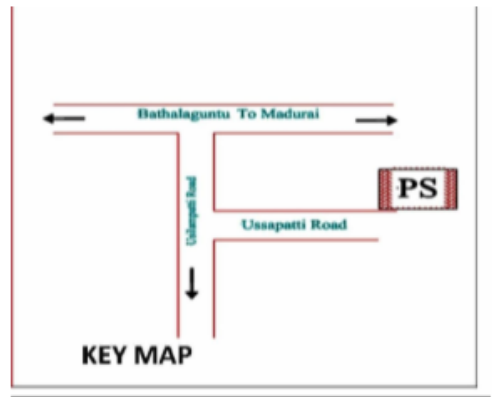

Cad View

Key MAP View