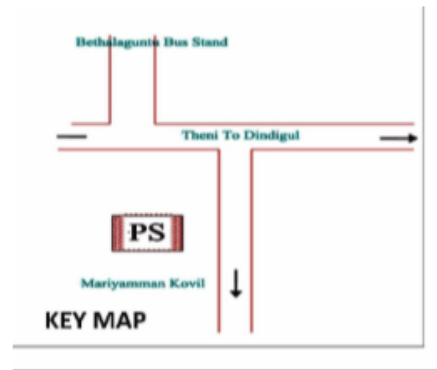

வாக்காளர் பதிவு அலுவலரின்
கையொப்பம்

Nazri Naksha

Google Map View

Polling Station Building Front View

Polling Station Front View

Cad View

Key MAP View

1 பெயர் : ஜேந் கணவர் பெயர்: கருப்பசாமி வீட்டு எண் : 1/1 வயது : 58 பாலினம் : பெண்	NPZ1944099 Photo is available	2 பெயர் : அஜய் தந்தை பெயர்: சோமசுந்தரம் வீட்டு எண் : 1/1 வயது : 26 பாலினம் : ஆண்	NPZ1909258 Photo is available	3 பெயர் : நாக் அர்ஜுன் தந்தை பெயர்: முருகேசன் வீட்டு எண் : 1/1 வயது : 23 பாலினம் : ஆண்	NPZ1908102 Photo is available
4 பெயர் : பூநிவாஸ் தந்தை பெயர்: சோமசுந்தரம் வீட்டு எண் : 1/1 வயது : 23 பாலினம் : ஆண்	NPZ1909365 Photo is available	5 பெயர் : ஹிரிதரன் தந்தை பெயர்: குமாரசாமி வீட்டு எண் : 1-1-388ஏ வயது : 27 பாலினம் : ஆண்	NPZ1003193 Photo is available	6 பெயர் : ரஞ்சித் குமார் தந்தை பெயர்: பொன்னுச்சாமி வீட்டு எண் : 1-1-403A வயது : 34 பாலினம் : ஆண்	NPZ0380618 Photo is available
7 பெயர் : காசிராஜா தாயின் பெயர்: காசிமாயன் வீட்டு எண் : 1-2-10 வயது : 29 பாலினம் : ஆண்	NPZ2110211 Photo is available	8 பெயர் : சரவணன் தந்தை பெயர்: முருகன் வீட்டு எண் : 1-7A வயது : 43 பாலினம் : ஆண்	HKN1928720 Photo is available	9 பெயர் : செல்வ ராணி தந்தை பெயர்: நாகராஜன் வீட்டு எண் : 1-10-14ஏ/4 வயது : 29 பாலினம் : பெண்	NPZ1953389 Photo is available
10 பெயர் : ராமராஜ் பாலகிருஷ்ணன் தந்தை பெயர்: பாலகிருஷ்ணன் வீட்டு எண் : 1-10-14ஏ/7 வயது : 38 பாலினம் : ஆண்	NPZ1953413 Photo is available	11 பெயர் : இந்திராணி கணவர் பெயர்: கருப்பையா வீட்டு எண் : 1-12A வயது : 64 பாலினம் : பெண்	HKN3343217 Photo is available	12 பெயர் : காசிராஜன் தந்தை பெயர்: மாயாண்டி வீட்டு எண் : 1-12A வயது : 48 பாலினம் : ஆண்	HKN1932334 Photo is available
13 பெயர் : கருப்பசாமி தந்தை பெயர்: செல்லையா வீட்டு எண் : 1-15-353/ஏ ஏ வயது : 63 பாலினம் : ஆண்	NPZ1943950 Photo is available	14 பெயர் : மகபூப்பாட்சா தந்தை பெயர்: இமாம்ஜான் வீட்டு எண் : 1-27 வயது : 49 பாலினம் : ஆண்	HKN3343233 Photo is available	15 பெயர் : முகம்மதாபீவி தந்தை பெயர்: சேக்முக்மது வீட்டு எண் : 1-27 வயது : 49 பாலினம் : பெண்	HKN3343241 Photo is available
16 பெயர் : பகவதியம்மாள் கணவர் பெயர்: வெங்கடாசலபதி வீட்டு எண் : 1-303 வயது : 76 பாலினம் : பெண்	NPZ1245851 Photo is available	17 பெயர் : பாண்டி தந்தை பெயர்: அய்யனார் வீட்டு எண் : 1-338B வயது : 66 பாலினம் : ஆண்	NPZ1245869 Photo is available	18 பெயர் : நாகரத்தினம் கணவர் பெயர்: செல்லையா வீட்டு எண் : 1-353 வயது : 81 பாலினம் : பெண்	NPZ1245885 Photo is available
19 பெயர் : திருப்பதி தந்தை பெயர்: செல்லையா வீட்டு எண் : 1-353 வயது : 61 பாலினம் : ஆண்	NPZ1245893 Photo is available	20 பெயர் : மீனாம்பிகை கணவர் பெயர்: திருப்பதி வீட்டு எண் : 1-353 வயது : 56 பாலினம் : பெண்	NPZ1245901 Photo is available	21 பெயர் : லட்சுமி கணவர் பெயர்: மகாராசன் வீட்டு எண் : 1-367 வயது : 56 பாலினம் : பெண்	HKN1930502 Photo is available
22 பெயர் : பத்துமா தந்தை பெயர்: மகாராஜன் வீட்டு எண் : 1-367 வயது : 47 பாலினம் : பெண்	HKN1931161 Photo is available	23 பெயர் : நாகஜோதி கணவர் பெயர்: முருகேசன் வீட்டு எண் : 1-384-1 வயது : 49 பாலினம் : பெண்	HKN3343258 Photo is available	24 பெயர் : முருகேஸ்வரி கணவர் பெயர்: அரசப்பன் வீட்டு எண் : 1-384-1 வயது : 47 பாலினம் : பெண்	HKN1930866 Photo is available
25 பெயர் : நாகராஜ் கணவர் பெயர்: அரசப்பன் வீட்டு எண் : 1-384-1 வயது : 47 பாலினம் : பெண்	HKN1928993 Photo is available	26 பெயர் : பிச்சை தந்தை பெயர்: சின்னத்துரை வீட்டு எண் : 1-388-1 வயது : 56 பாலினம் : ஆண்	HKN1929561 Photo is available	27 பெயர் : லோகம்மாள் கணவர் பெயர்: பிச்சை வீட்டு எண் : 1-388-1 வயது : 44 பாலினம் : பெண்	HKN1929124 Photo is available
28 பெயர் : மீனாட்சியம்மாள் கணவர் பெயர்: வெள்ளைச்சாமி வீட்டு எண் : 1-388-2 வயது : 61 பாலினம் : பெண்	HKN1929512 Photo is available	29 பெயர் : ரவிசந்தரன் தந்தை பெயர்: ராமசந்திரன் வீட்டு எண் : 1-388-2 வயது : 59 பாலினம் : ஆண்	HKN1929868 Photo is available	30 பெயர் : அன்னபூரணம் கணவர் பெயர்: கிருஷ்ணசாமி வீட்டு எண் : 1-388A வயது : 69 பாலினம் : பெண்	HKN1928845 Photo is available