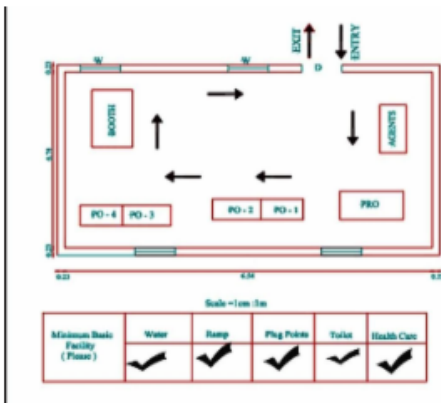

வாக்காளர் பதிவு அலுவலரின்
கையொப்பம்

Nazri Naksha

Google Map View

Polling Station Building Front View

Polling Station Front View

Cad View

Key MAP View

1 பெயர் : ஜேந் கணவர் பெயர்: கருப்பசாமி வீட்டு எண் : 1/1 வயது : 58 பாலினம் : பெண்	NPZ1944099 Photo is available	2 பெயர் : அஜய் தந்தை பெயர்: சோமசுந்தரம் வீட்டு எண் : 1/1 வயது : 26 பாலினம் : ஆண்	NPZ1909258 Photo is available	3 பெயர் : நாக் அர்ஜுன் தந்தை பெயர்: முருகேசன் வீட்டு எண் : 1/1 வயது : 23 பாலினம் : ஆண்	NPZ1908102 Photo is available
4 பெயர் : பூநிவாஸ் தந்தை பெயர்: சோமசுந்தரம் வீட்டு எண் : 1/1 வயது : 23 பாலினம் : ஆண்	NPZ1909365 Photo is available	5 பெயர் : ஹிரிதரன் தந்தை பெயர்: குமாரசாமி வீட்டு எண் : 1-1-388ஏ வயது : 27 பாலினம் : ஆண்	NPZ1003193 Photo is available	6 பெயர் : ரஞ்சித் குமார் தந்தை பெயர்: பொன்னுச்சாமி வீட்டு எண் : 1-1-403A வயது : 34 பாலினம் : ஆண்	NPZ0380618 Photo is available
7 பெயர் : காசிராஜா தாயின் பெயர்: காசிமாயன் வீட்டு எண் : 1-2-10 வயது : 29 பாலினம் : ஆண்	NPZ2110211 Photo is available	8 பெயர் : சரவணன் தந்தை பெயர்: முருகன் வீட்டு எண் : 1-7A வயது : 43 பாலினம் : ஆண்	HKN1928720 Photo is available	9 பெயர் : செல்வ ராணி தந்தை பெயர்: நாகராஜன் வீட்டு எண் : 1-10-14ஏ/4 வயது : 29 பாலினம் : பெண்	NPZ1953389 Photo is available
10 பெயர் : ராமராஜ் பாலகிருஷ்ணன் தந்தை பெயர்: பாலகிருஷ்ணன் வீட்டு எண் : 1-10-14ஏ/7 வயது : 38 பாலினம் : ஆண்	NPZ1953413 Photo is available	11 பெயர் : இந்திராணி கணவர் பெயர்: கருப்பையா வீட்டு எண் : 1-12A வயது : 64 பாலினம் : பெண்	HKN3343217 Photo is available	12 பெயர் : காசிராஜன் தந்தை பெயர்: மாயாண்டி வீட்டு எண் : 1-12A வயது : 48 பாலினம் : ஆண்	HKN1932334 Photo is available
13 பெயர் : கருப்பசாமி தந்தை பெயர்: செல்லையா வீட்டு எண் : 1-15-353/ஏ ஏ வயது : 63 பாலினம் : ஆண்	NPZ1943950 Photo is available	14 பெயர் : மகபூப்பாட்சா தந்தை பெயர்: இமாம்ஜான் வீட்டு எண் : 1-27 வயது : 49 பாலினம் : ஆண்	HKN3343233 Photo is available	15 பெயர் : முகம்மதாபீவி தந்தை பெயர்: சேக்முக்மது வீட்டு எண் : 1-27 வயது : 49 பாலினம் : பெண்	HKN3343241 Photo is available
16 பெயர் : பகவதியம்மாள் கணவர் பெயர்: வெங்கடாசலபதி வீட்டு எண் : 1-303 வயது : 76 பாலினம் : பெண்	NPZ1245851 Photo is available	17 பெயர் : பாண்டி தந்தை பெயர்: அய்யனார் வீட்டு எண் : 1-338B வயது : 66 பாலினம் : ஆண்	NPZ1245869 Photo is available	18 பெயர் : நாகரத்தினம் கணவர் பெயர்: செல்லையா வீட்டு எண் : 1-353 வயது : 81 பாலினம் : பெண்	NPZ1245885 Photo is available
19 பெயர் : திருப்பதி தந்தை பெயர்: செல்லையா வீட்டு எண் : 1-353 வயது : 61 பாலினம் : ஆண்	NPZ1245893 Photo is available	20 பெயர் : மீனாம்பிகை கணவர் பெயர்: திருப்பதி வீட்டு எண் : 1-353 வயது : 56 பாலினம் : பெண்	NPZ1245901 Photo is available	21 பெயர் : லட்சுமி கணவர் பெயர்: மகாராசன் வீட்டு எண் : 1-367 வயது : 56 பாலினம் : பெண்	HKN1930502 Photo is available
22 பெயர் : பத்துமா தந்தை பெயர்: மகாராஜன் வீட்டு எண் : 1-367 வயது : 47 பாலினம் : பெண்	HKN1931161 Photo is available	23 பெயர் : நாகஜோதி கணவர் பெயர்: முருகேசன் வீட்டு எண் : 1-384-1 வயது : 49 பாலினம் : பெண்	HKN3343258 Photo is available	24 பெயர் : முருகேஸ்வரி கணவர் பெயர்: அரசப்பன் வீட்டு எண் : 1-384-1 வயது : 47 பாலினம் : பெண்	HKN1930866 Photo is available
25 பெயர் : நாகராஜ் கணவர் பெயர்: அரசப்பன் வீட்டு எண் : 1-384-1 வயது : 47 பாலினம் : பெண்	HKN1928993 Photo is available	26 பெயர் : பிச்சை தந்தை பெயர்: சின்னத்துரை வீட்டு எண் : 1-388-1 வயது : 56 பாலினம் : ஆண்	HKN1929561 Photo is available	27 பெயர் : லோகம்மாள் கணவர் பெயர்: பிச்சை வீட்டு எண் : 1-388-1 வயது : 44 பாலினம் : பெண்	HKN1929124 Photo is available
28 பெயர் : மீனாட்சியம்மாள் கணவர் பெயர்: வெள்ளைச்சாமி வீட்டு எண் : 1-388-2 வயது : 61 பாலினம் : பெண்	HKN1929512 Photo is available	29 பெயர் : ரவிசந்தரன் தந்தை பெயர்: ராமசந்திரன் வீட்டு எண் : 1-388-2 வயது : 59 பாலினம் : ஆண்	HKN1929868 Photo is available	30 பெயர் : அன்னபூரணம் கணவர் பெயர்: கிருஷ்ணசாமி வீட்டு எண் : 1-388A வயது : 69 பாலினம் : பெண்	HKN1928845 Photo is available