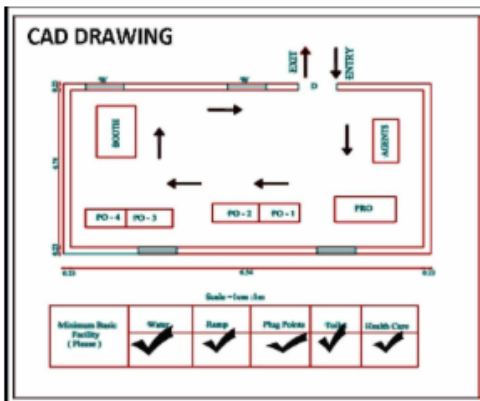

Google Map View

Polling Station Building Front View

Polling Station Front View

Cad View

Key MAP View

1 பெயர் : மணி தந்தை பெயர்: பழனியாண்டி பழனியாண்டி வீட்டு எண் : 1/1 வயது : 65 பாலினம் : ஆண்	NPZ1945187 Photo is available	2 பெயர் : முகிலன் குருப்ரசாத் தந்தை பெயர்: முத்து ராஜா வீட்டு எண் : 1/1 வயது : 24 பாலினம் : ஆண்	NPZ1948942 Photo is available	3 பெயர் : முருகுமார் தந்தை பெயர்: சுப்பிரமணி வீட்டு எண் : 1-2-2A வயது : 51 பாலினம் : ஆண்	HKN3463155 Photo is available
4 பெயர் : உமாராணி கணவர் பெயர்: முருகக்குமார் வீட்டு எண் : 1-2-2A வயது : 46 பாலினம் : பெண்	HKN3463817 Photo is available	5 பெயர் : பிரவேந்திரன் தந்தை பெயர்: பழனியாண்டி வீட்டு எண் : 1-10-214 வயது : 30 பாலினம் : ஆண்	NPZ0621599 Photo is available	S 6 பெயர் : நிதிஸ்குமார் தந்தை பெயர்: இராஜசேகர் வீட்டு எண் : 1/38 வயது : 22 பாலினம் : ஆண்	NPZ2064251 Photo is available
7 பெயர் : உதயக்குமார் தந்தை பெயர்: ராசுத்தேவர் வீட்டு எண் : 1-51 வயது : 54 பாலினம் : ஆண்	HKN1930049 Photo is available	8 பெயர் : மீனா கணவர் பெயர்: உதயக்குமார் வீட்டு எண் : 1-51 வயது : 52 பாலினம் : பெண்	NPZ1249671 Photo is available	9 பெயர் : முத்துப்பாண்டி தந்தை பெயர்: சங்கரலிங்கம் வீட்டு எண் : 1-53 வயது : 44 பாலினம் : ஆண்	HKN2545127 Photo is available
10 பெயர் : பால்பாண்டி தந்தை பெயர்: சங்கரலிங்கம் வீட்டு எண் : 1-53 வயது : 43 பாலினம் : ஆண்	HKN1930734 Photo is available	11 பெயர் : மாரிமுத்து தந்தை பெயர்: வெள்ளைச்சாமிகவுண்டர் வீட்டு எண் : 1-63 வயது : 51 பாலினம் : ஆண்	HKN1221159 Photo is available	12 பெயர் : ராமலட்சுமி கணவர் பெயர்: மாரிமுத்து வீட்டு எண் : 1-63 வயது : 46 பாலினம் : பெண்	HKN1446913 Photo is available
13 பெயர் : காளீஸ்வரி கணவர் பெயர்: முத்து வீட்டு எண் : 1-65 வயது : 64 பாலினம் : பெண்	NPZ1249689 Photo is available	14 பெயர் : திருப்பதி தந்தை பெயர்: ராமசாமிபிள்ளை வீட்டு எண் : 1-67 வயது : 69 பாலினம் : ஆண்	HKN1932201 Photo is available	15 பெயர் : பாலு தந்தை பெயர்: முத்துதேவர் வீட்டு எண் : 1-67 வயது : 65 பாலினம் : ஆண்	NPZ1249697 Photo is available
16 பெயர் : முருகேசன் தந்தை பெயர்: சுப்பிரமணி வீட்டு எண் : 1-67 வயது : 50 பாலினம் : ஆண்	HKN1931880 Photo is available	17 பெயர் : செந்தில்குமார் தந்தை பெயர்: பாலு வீட்டு எண் : 1-67 வயது : 45 பாலினம் : ஆண்	HKN1418706 Photo is available	S2 18 பெயர் : முருகேசன் தந்தை பெயர்: திருப்பதி வீட்டு எண் : 1-67 வயது : 45 பாலினம் : ஆண்	HKN1932193 Photo is available
19 பெயர் : ராஜ்குமார் தந்தை பெயர்: பாலு வீட்டு எண் : 1-67 வயது : 43 பாலினம் : ஆண்	HKN1423540 Photo is available	20 பெயர் : சண்முகப்பிரியா கணவர் பெயர்: முருகேசன் வீட்டு எண் : 1-67 வயது : 43 பாலினம் : பெண்	HKN1446772 Photo is available	21 பெயர் : பாப்பாத்தி கணவர் பெயர்: கணேசன் வீட்டு எண் : 1-234 வயது : 55 பாலினம் : பெண்	HKN1929918 Photo is available
22 பெயர் : முருகேசன் தந்தை பெயர்: ராசு வீட்டு எண் : 1 ஏ வயது : 68 பாலினம் : ஆண்	NPZ1826296 Photo is available	23 பெயர் : பிரவினா கணவர் பெயர்: பாண்டியன் வீட்டு எண் : 1 ஏ வயது : 36 பாலினம் : பெண்	NPZ1826452 Photo is available	24 பெயர் : சுந்தரி கணவர் பெயர்: சிவராஜ் வீட்டு எண் : 1ஏ வயது : 26 பாலினம் : பெண்	NPZ1866078 Photo is available
25 பெயர் : பசுபதி கணவர் பெயர்: முருகேசன் வீட்டு எண் : 1பீ வயது : 59 பாலினம் : பெண்	NPZ1826551 Photo is available	26 பெயர் : சோலையம்மாள் கணவர் பெயர்: ராசு வீட்டு எண் : 2-2-4 வயது : 66 பாலினம் : பெண்	NPZ0793323 Photo is available	27 பெயர் : ராகவி தந்தை பெயர்: ரவிச்சந்திரன் வீட்டு எண் : 2-2-10a வயது : 32 பாலினம் : பெண்	NPZ0621607 Photo is available
28 பெயர் : ராம்பிரசாத் தந்தை பெயர்: முத்து வீட்டு எண் : 2-2-37a வயது : 28 பாலினம் : ஆண்	NPZ0827428 Photo is available	29 பெயர் : அன்னக்காழு கணவர் பெயர்: செல்வராஜ் வீட்டு எண் : 2-2-38 வயது : 60 பாலினம் : பெண்	NPZ0707463 Photo is available	30 பெயர் : சோபனா கணவர் பெயர்: ராஜ்குமார் வீட்டு எண் : 2-2-38 வயது : 34 பாலினம் : பெண்	NPZ0707489 Photo is available