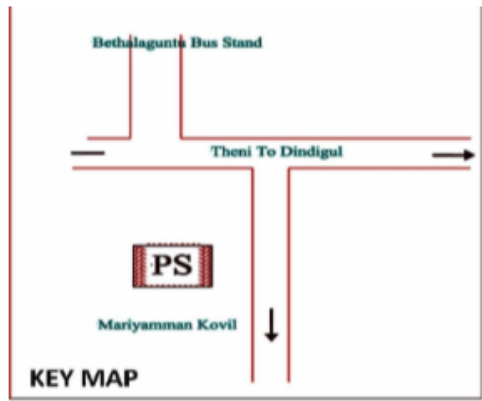

Google Map View

Polling Station Building Front View

Polling Station Front View

Cad View

Key MAP View

1 பெயர் : மணி தந்தை பெயர்: பழனியாண்டி பழனியாண்டி வீட்டு எண் : 1/1 வயது : 65 பாலினம் : ஆண்	NPZ1945187 Photo is available	2 பெயர் : முகிலன் குருப்ரசாத் தந்தை பெயர்: முத்து ராஜா வீட்டு எண் : 1/1 வயது : 24 பாலினம் : ஆண்	NPZ1948942 Photo is available	3 பெயர் : முருகுமார் தந்தை பெயர்: சுப்பிரமணி வீட்டு எண் : 1-2-2A வயது : 51 பாலினம் : ஆண்	HKN3463155 Photo is available
4 பெயர் : உமாராணி கணவர் பெயர்: முருகக்குமார் வீட்டு எண் : 1-2-2A வயது : 46 பாலினம் : பெண்	HKN3463817 Photo is available	5 பெயர் : பிரவேந்திரன் தந்தை பெயர்: பழனியாண்டி வீட்டு எண் : 1-10-214 வயது : 30 பாலினம் : ஆண்	NPZ0621599 Photo is available	S 6 பெயர் : நிதிஸ்குமார் தந்தை பெயர்: இராஜசேகர் வீட்டு எண் : 1/38 வயது : 22 பாலினம் : ஆண்	NPZ2064251 Photo is available
7 பெயர் : உதயக்குமார் தந்தை பெயர்: ராசுத்தேவர் வீட்டு எண் : 1-51 வயது : 54 பாலினம் : ஆண்	HKN1930049 Photo is available	8 பெயர் : மீனா கணவர் பெயர்: உதயக்குமார் வீட்டு எண் : 1-51 வயது : 52 பாலினம் : பெண்	NPZ1249671 Photo is available	9 பெயர் : முத்துப்பாண்டி தந்தை பெயர்: சங்கரலிங்கம் வீட்டு எண் : 1-53 வயது : 44 பாலினம் : ஆண்	HKN2545127 Photo is available
10 பெயர் : பால்பாண்டி தந்தை பெயர்: சங்கரலிங்கம் வீட்டு எண் : 1-53 வயது : 43 பாலினம் : ஆண்	HKN1930734 Photo is available	11 பெயர் : மாரிமுத்து தந்தை பெயர்: வெள்ளைச்சாமிகவுண்டர் வீட்டு எண் : 1-63 வயது : 51 பாலினம் : ஆண்	HKN1221159 Photo is available	12 பெயர் : ராமலட்சுமி கணவர் பெயர்: மாரிமுத்து வீட்டு எண் : 1-63 வயது : 46 பாலினம் : பெண்	HKN1446913 Photo is available
13 பெயர் : காளீஸ்வரி கணவர் பெயர்: முத்து வீட்டு எண் : 1-65 வயது : 64 பாலினம் : பெண்	NPZ1249689 Photo is available	14 பெயர் : திருப்பதி தந்தை பெயர்: ராமசாமிபிள்ளை வீட்டு எண் : 1-67 வயது : 69 பாலினம் : ஆண்	HKN1932201 Photo is available	15 பெயர் : பாலு தந்தை பெயர்: முத்துதேவர் வீட்டு எண் : 1-67 வயது : 65 பாலினம் : ஆண்	NPZ1249697 Photo is available
16 பெயர் : முருகேசன் தந்தை பெயர்: சுப்பிரமணி வீட்டு எண் : 1-67 வயது : 50 பாலினம் : ஆண்	HKN1931880 Photo is available	17 பெயர் : செந்தில்குமார் தந்தை பெயர்: பாலு வீட்டு எண் : 1-67 வயது : 45 பாலினம் : ஆண்	HKN1418706 Photo is available	S2 18 பெயர் : முருகேசன் தந்தை பெயர்: திருப்பதி வீட்டு எண் : 1-67 வயது : 45 பாலினம் : ஆண்	HKN1932193 Photo is available
19 பெயர் : ராஜ்குமார் தந்தை பெயர்: பாலு வீட்டு எண் : 1-67 வயது : 43 பாலினம் : ஆண்	HKN1423540 Photo is available	20 பெயர் : சண்முகப்பிரியா கணவர் பெயர்: முருகேசன் வீட்டு எண் : 1-67 வயது : 43 பாலினம் : பெண்	HKN1446772 Photo is available	21 பெயர் : பாப்பாத்தி கணவர் பெயர்: கணேசன் வீட்டு எண் : 1-234 வயது : 55 பாலினம் : பெண்	HKN1929918 Photo is available
22 பெயர் : முருகேசன் தந்தை பெயர்: ராசு வீட்டு எண் : 1 ஏ வயது : 68 பாலினம் : ஆண்	NPZ1826296 Photo is available	23 பெயர் : பிரவினா கணவர் பெயர்: பாண்டியன் வீட்டு எண் : 1 ஏ வயது : 36 பாலினம் : பெண்	NPZ1826452 Photo is available	24 பெயர் : சுந்தரி கணவர் பெயர்: சிவராஜ் வீட்டு எண் : 1ஏ வயது : 26 பாலினம் : பெண்	NPZ1866078 Photo is available
25 பெயர் : பசுபதி கணவர் பெயர்: முருகேசன் வீட்டு எண் : 1பீ வயது : 59 பாலினம் : பெண்	NPZ1826551 Photo is available	26 பெயர் : சோலையம்மாள் கணவர் பெயர்: ராசு வீட்டு எண் : 2-2-4 வயது : 66 பாலினம் : பெண்	NPZ0793323 Photo is available	27 பெயர் : ராகவி தந்தை பெயர்: ரவிச்சந்திரன் வீட்டு எண் : 2-2-10a வயது : 32 பாலினம் : பெண்	NPZ0621607 Photo is available
28 பெயர் : ராம்பிரசாத் தந்தை பெயர்: முத்து வீட்டு எண் : 2-2-37a வயது : 28 பாலினம் : ஆண்	NPZ0827428 Photo is available	29 பெயர் : அன்னக்காழு கணவர் பெயர்: செல்வராஜ் வீட்டு எண் : 2-2-38 வயது : 60 பாலினம் : பெண்	NPZ0707463 Photo is available	30 பெயர் : சோபனா கணவர் பெயர்: ராஜ்குமார் வீட்டு எண் : 2-2-38 வயது : 34 பாலினம் : பெண்	NPZ0707489 Photo is available