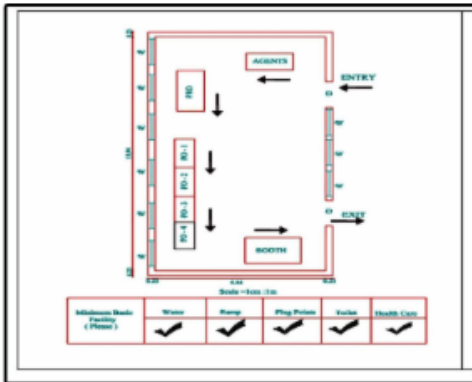

Google Map View

Polling Station Building Front View

Polling Station Front View

Cad View

Key MAP View

1 பெயர் : மூர்த்தி தந்தை பெயர் : முத்து வீட்டு எண் : 1 வயது : 43 பாலினம் : ஆண் Photo is available	NPZ0895649	2 பெயர் : ஜெபக்கனிபுஷ்பம் கணவர் பெயர் : பிரபாகரன் வீட்டு எண் : 1 வயது : 40 பாலினம் : பெண் Photo is available	WOU0451237	3 பெயர் : பொன்னழகு தந்தை பெயர் : தங்கவேல் வீட்டு எண் : 1 வயது : 34 பாலினம் : பெண் Photo is available	NPZ0895706
4 பெயர் : சின்னக்குட்டியம்மாள் தந்தை பெயர் : கோட்டைமுத்து வீட்டு எண் : 1 வயது : 31 பாலினம் : பெண் Photo is available	NPZ0895631	5 பெயர் : மல்லையசாமி தந்தை பெயர் : சுப்பிரமணி வீட்டு எண் : 1 வயது : 31 பாலினம் : ஆண் Photo is available	NPZ0895698	6 பெயர் : அழகு சதா தந்தை பெயர் : மேகவர்மன் வீட்டு எண் : 1 வயது : 30 பாலினம் : பெண் Photo is available	NPZ0895680
7 பெயர் : சித்ராதேவி தந்தை பெயர் : ராஜா வீட்டு எண் : 1 வயது : 30 பாலினம் : பெண் Photo is available	NPZ0895656	8 பெயர் : சத்யா பி கணவர் பெயர் : பிரபு தேவா வீட்டு எண் : 1 வயது : 30 பாலினம் : பெண் Photo is available	NPZ1999507	9 பெயர் : சரண்யா கணவர் பெயர் : சங்கர் வீட்டு எண் : 1 வயது : 27 பாலினம் : பெண் Photo is available	NPZ1122746
10 பெயர் : சிவரஞ்சனி சி தந்தை பெயர் : சின்னசாமி வீட்டு எண் : 01 வயது : 26 பாலினம் : பெண் Photo is available	NPZ2097897	11 பெயர் : பாவாயி கணவர் பெயர் : தங்கவேல் வீட்டு எண் : 1-1 வயது : 75 பாலினம் : பெண் Photo is available	NPZ1151273	12 பெயர் : முருகன் தந்தை பெயர் : பழனியாண்டி வீட்டு எண் : 1-1 வயது : 59 பாலினம் : ஆண் Photo is available	HKN3447604
13 பெயர் : காசியம்மாள் கணவர் பெயர் : கணேசன் வீட்டு எண் : 1-3 வயது : 46 பாலினம் : பெண் Photo is available	NPZ0001180	14 பெயர் : கவிதா கணவர் பெயர் : முருகேசன் வீட்டு எண் : 1-3 வயது : 42 பாலினம் : பெண் Photo is available	NPZ0001198	15 பெயர் : சந்திரசேகர் தந்தை பெயர் : ராமசாமி வீட்டு எண் : 1-5 வயது : 38 பாலினம் : ஆண் Photo is available	NPZ0278721
16 பெயர் : காளிமுத்து தந்தை பெயர் : சத்யமூர்த்தி வீட்டு எண் : 1/6ஏ வயது : 26 பாலினம் : ஆண் Photo is available	NPZ1892561	17 பெயர் : வீரம்மாள் கணவர் பெயர் : வீரபத்திரன் வீட்டு எண் : 1-7 வயது : 62 பாலினம் : பெண் Photo is available	HKN3450798	18 பெயர் : ரவிச்சந்திரன் தந்தை பெயர் : அய்யாத்துரை வீட்டு எண் : 1-7 வயது : 53 பாலினம் : ஆண் Photo is available	HKN2537587
19 பெயர் : முத்துமீனா கணவர் பெயர் : புவனேஸ்வரன் வீட்டு எண் : 1-7 வயது : 41 பாலினம் : பெண் Photo is available	NPZ0001206	20 பெயர் : பரிமளாதேவி கணவர் பெயர் : ரவிச்சந்திரன் வீட்டு எண் : 1-7 வயது : 40 பாலினம் : பெண் Photo is available	HKN3404282	21 பெயர் : புவனேஸ்வரி பி கணவர் பெயர் : பிரவீன்குமார் வீட்டு எண் : 1/7 வயது : 24 பாலினம் : பெண் Photo is available	NPZ2195972
22 பெயர் : கோபிநாத் ர தந்தை பெயர் : ரவிச்சந்திரன் வீட்டு எண் : 1/7 வயது : 21 பாலினம் : ஆண் Photo is available	NPZ2175297	23 பெயர் : ஜேம்நாத் ர தந்தை பெயர் : ரவிச்சந்திரன் வீட்டு எண் : 1/7 வயது : 21 பாலினம் : ஆண் Photo is available	NPZ2130763	24 பெயர் : பாலசுப்பிரமணி தந்தை பெயர் : ராமலிங்கம் வீட்டு எண் : 1-8 வயது : 42 பாலினம் : ஆண் Photo is available	HKN1437151
25 பெயர் : சுப்புலட்சுமி கணவர் பெயர் : பாலசுப்பிரமணி வீட்டு எண் : 1/8 வயது : 36 பாலினம் : பெண் Photo is available	NPZ1973403	26 பெயர் : ஈஸ்வரி கணவர் பெயர் : லோகநாதன் வீட்டு எண் : 1-8 வயது : 34 பாலினம் : பெண் Photo is available	NPZ0593806	27 பெயர் : செல்வி கணவர் பெயர் : முருகன் வீட்டு எண் : 1-9 வயது : 52 பாலினம் : பெண் Photo is available	NPZ1151299
28 பெயர் : கார்த்திக் குமார் தந்தை பெயர் : முருகன் வீட்டு எண் : 1-9 வயது : 32 பாலினம் : ஆண் Photo is available	NPZ0429738	29 பெயர் : ராஜ்குமார் தந்தை பெயர் : முருகன் வீட்டு எண் : 1-9 வயது : 29 பாலினம் : ஆண் Photo is available	NPZ0743773	30 பெயர் : அபிராமி தந்தை பெயர் : கருப்பையா வீட்டு எண் : 1/11 வயது : 20 பாலினம் : பெண் Photo is available	NPZ2139111