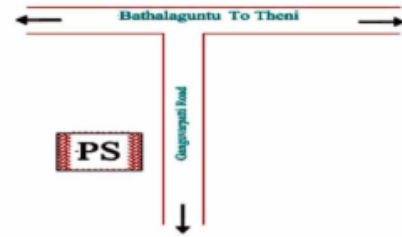

Google Map View

Polling Station Building Front View

Polling Station Front View

Cad View

Key MAP View

1 பெயர் : மூர்த்தி தந்தை பெயர் : முத்து வீட்டு எண் : 1 வயது : 43 பாலினம் : ஆண் Photo is available	NPZ0895649	2 பெயர் : ஜெபக்கனிபுஷ்பம் கணவர் பெயர் : பிரபாகரன் வீட்டு எண் : 1 வயது : 40 பாலினம் : பெண் Photo is available	WOU0451237	3 பெயர் : பொன்னழகு தந்தை பெயர் : தங்கவேல் வீட்டு எண் : 1 வயது : 34 பாலினம் : பெண் Photo is available	NPZ0895706
4 பெயர் : சின்னக்குட்டியம்மாள் தந்தை பெயர் : கோட்டைமுத்து வீட்டு எண் : 1 வயது : 31 பாலினம் : பெண் Photo is available	NPZ0895631	5 பெயர் : மல்லையசாமி தந்தை பெயர் : சுப்பிரமணி வீட்டு எண் : 1 வயது : 31 பாலினம் : ஆண் Photo is available	NPZ0895698	6 பெயர் : அழகு சதா தந்தை பெயர் : மேகவர்மன் வீட்டு எண் : 1 வயது : 30 பாலினம் : பெண் Photo is available	NPZ0895680
7 பெயர் : சித்ராதேவி தந்தை பெயர் : ராஜா வீட்டு எண் : 1 வயது : 30 பாலினம் : பெண் Photo is available	NPZ0895656	8 பெயர் : சத்யா பி கணவர் பெயர் : பிரபு தேவா வீட்டு எண் : 1 வயது : 30 பாலினம் : பெண் Photo is available	NPZ1999507	9 பெயர் : சரண்யா கணவர் பெயர் : சங்கர் வீட்டு எண் : 1 வயது : 27 பாலினம் : பெண் Photo is available	NPZ1122746
10 பெயர் : சிவரஞ்சனி சி தந்தை பெயர் : சின்னசாமி வீட்டு எண் : 01 வயது : 26 பாலினம் : பெண் Photo is available	NPZ2097897	11 பெயர் : பாவாயி கணவர் பெயர் : தங்கவேல் வீட்டு எண் : 1-1 வயது : 75 பாலினம் : பெண் Photo is available	NPZ1151273	12 பெயர் : முருகன் தந்தை பெயர் : பழனியாண்டி வீட்டு எண் : 1-1 வயது : 59 பாலினம் : ஆண் Photo is available	HKN3447604
13 பெயர் : காசியம்மாள் கணவர் பெயர் : கணேசன் வீட்டு எண் : 1-3 வயது : 46 பாலினம் : பெண் Photo is available	NPZ0001180	14 பெயர் : கவிதா கணவர் பெயர் : முருகேசன் வீட்டு எண் : 1-3 வயது : 42 பாலினம் : பெண் Photo is available	NPZ0001198	15 பெயர் : சந்திரசேகர் தந்தை பெயர் : ராமசாமி வீட்டு எண் : 1-5 வயது : 38 பாலினம் : ஆண் Photo is available	NPZ0278721
16 பெயர் : காளிமுத்து தந்தை பெயர் : சத்யமூர்த்தி வீட்டு எண் : 1/6ஏ வயது : 26 பாலினம் : ஆண் Photo is available	NPZ1892561	17 பெயர் : வீரம்மாள் கணவர் பெயர் : வீரபத்திரன் வீட்டு எண் : 1-7 வயது : 62 பாலினம் : பெண் Photo is available	HKN3450798	18 பெயர் : ரவிச்சந்திரன் தந்தை பெயர் : அய்யாத்துரை வீட்டு எண் : 1-7 வயது : 53 பாலினம் : ஆண் Photo is available	HKN2537587
19 பெயர் : முத்துமீனா கணவர் பெயர் : புவனேஸ்வரன் வீட்டு எண் : 1-7 வயது : 41 பாலினம் : பெண் Photo is available	NPZ0001206	20 பெயர் : பரிமளாதேவி கணவர் பெயர் : ரவிச்சந்திரன் வீட்டு எண் : 1-7 வயது : 40 பாலினம் : பெண் Photo is available	HKN3404282	21 பெயர் : புவனேஸ்வரி பி கணவர் பெயர் : பிரவீன்குமார் வீட்டு எண் : 1/7 வயது : 24 பாலினம் : பெண் Photo is available	NPZ2195972
22 பெயர் : கோபிநாத் ர தந்தை பெயர் : ரவிச்சந்திரன் வீட்டு எண் : 1/7 வயது : 21 பாலினம் : ஆண் Photo is available	NPZ2175297	23 பெயர் : ஜேம்நாத் ர தந்தை பெயர் : ரவிச்சந்திரன் வீட்டு எண் : 1/7 வயது : 21 பாலினம் : ஆண் Photo is available	NPZ2130763	24 பெயர் : பாலசுப்பிரமணி தந்தை பெயர் : ராமலிங்கம் வீட்டு எண் : 1-8 வயது : 42 பாலினம் : ஆண் Photo is available	HKN1437151
25 பெயர் : சுப்புலட்சுமி கணவர் பெயர் : பாலசுப்பிரமணி வீட்டு எண் : 1/8 வயது : 36 பாலினம் : பெண் Photo is available	NPZ1973403	26 பெயர் : ஈஸ்வரி கணவர் பெயர் : லோகநாதன் வீட்டு எண் : 1-8 வயது : 34 பாலினம் : பெண் Photo is available	NPZ0593806	27 பெயர் : செல்வி கணவர் பெயர் : முருகன் வீட்டு எண் : 1-9 வயது : 52 பாலினம் : பெண் Photo is available	NPZ1151299
28 பெயர் : கார்த்திக் குமார் தந்தை பெயர் : முருகன் வீட்டு எண் : 1-9 வயது : 32 பாலினம் : ஆண் Photo is available	NPZ0429738	29 பெயர் : ராஜ்குமார் தந்தை பெயர் : முருகன் வீட்டு எண் : 1-9 வயது : 29 பாலினம் : ஆண் Photo is available	NPZ0743773	30 பெயர் : அபிராமி தந்தை பெயர் : கருப்பையா வீட்டு எண் : 1/11 வயது : 20 பாலினம் : பெண் Photo is available	NPZ2139111