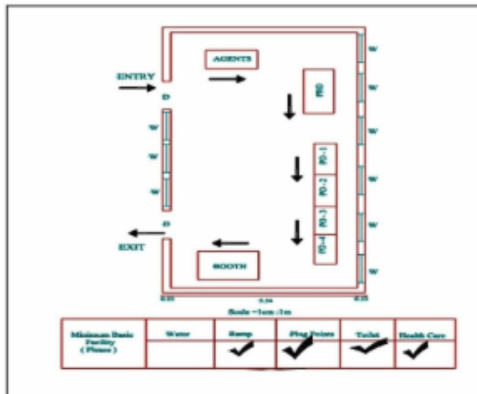

Cad View

Key MAP View