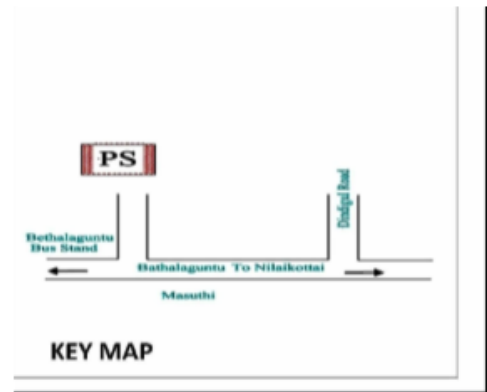

Cad View

Key MAP View