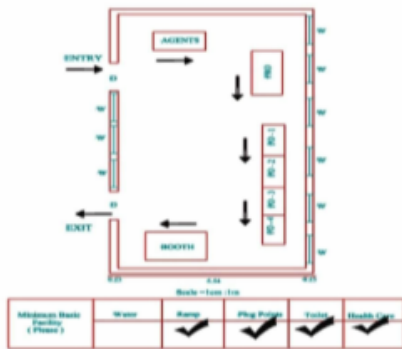

**Google Map View**

**Polling Station Building Front View**

**Polling Station Front View**

**Cad View**

**Key MAP View**

**KEY MAP**

1 பெயர் : ராஜ்குமார் தந்தை பெயர் : பாலு வீட்டு எண் : 1-1 வயது : 45 பாலினம் : ஆண்	HKN2558468 Photo is available	2 பெயர் : கரிஷ்மா தந்தை பெயர் : முருகன் வீட்டு எண் : 1-1-112ஏ வயது : 25 பாலினம் : பெண்	NPZ1048297 Photo is available	3 பெயர் : ஜமுனாதேவி தந்தை பெயர் : குமார் வீட்டு எண் : 1-1-114 வயது : 29 பாலினம் : பெண்	NPZ0751651 Photo is available
4 பெயர் : மோகன் ராஜ் தந்தை பெயர் : குமார் வீட்டு எண் : 1-1-114 வயது : 26 பாலினம் : ஆண்	NPZ1003458 Photo is available	5 பெயர் : முத்துக்குமார் தந்தை பெயர் : மனோகரன் வீட்டு எண் : 1-1-130 வயது : 50 பாலினம் : ஆண்	NPZ0027078 Photo is available	6 பெயர் : முத்துலட்சுமி கணவர் பெயர் : பாண்டி மருது சேர்வை வீட்டு எண் : 1/2 வயது : 60 பாலினம் : பெண்	NPZ1828839 Photo is available
7 பெயர் : அப்பாஸ் தந்தை பெயர் : காசாமைதீன் வீட்டு எண் : 1-2-38 வயது : 75 பாலினம் : ஆண்	NPZ0292730 Photo is available	8 பெயர் : சாரா கணவர் பெயர் : காதர்ஷா வீட்டு எண் : 1-2-40 வயது : 67 பாலினம் : பெண்	HKN1952274 Photo is available	9 பெயர் : பவானி தந்தை பெயர் : செல்வராஜ் வீட்டு எண் : 1-3-11 வயது : 36 பாலினம் : பெண்	NPZ0292615 Photo is available
10 பெயர் : ஆனந்தன் தந்தை பெயர் : செல்வராஜ் வீட்டு எண் : 1-3-11 வயது : 34 பாலினம் : ஆண்	NPZ0293365 Photo is available	11 பெயர் : சபீயாமாள் கணவர் பெயர் : கமர்தீன் வீட்டு எண் : 1-4-11 சேரன் தெரு வயது : 76 பாலினம் : பெண்	NPZ1124189 Photo is available	12 பெயர் : சுல்தான் மைதீன் தந்தை பெயர் : கமர்தீன் வீட்டு எண் : 1-4-11 சேரன் தெரு வயது : 55 பாலினம் : ஆண்	NPZ1124205 Photo is available
13 பெயர் : ஷிபா ஷிரின் தந்தை பெயர் : சுல்தான் மைதீன் வீட்டு எண் : 1-4-11 சேரன் தெரு வயது : 27 பாலினம் : பெண்	NPZ1124197 Photo is available	14 பெயர் : பாலு தந்தை பெயர் : பரமசிவம் வீட்டு எண் : 1-5-2 வயது : 77 பாலினம் : ஆண்	HKN1950815 Photo is available	15 பெயர் : தனலெட்சுமி கணவர் பெயர் : பாலு வீட்டு எண் : 1-5-2 வயது : 66 பாலினம் : பெண்	HKN1951730 Photo is available
16 பெயர் : சந்திரன் தந்தை பெயர் : கருப்பையா வீட்டு எண் : 1-5-6 வயது : 67 பாலினம் : ஆண்	NPZ0623942 Photo is available	17 பெயர் : சந்தோஷ் குமார் தந்தை பெயர் : சந்திரன் வீட்டு எண் : 1-5-6 வயது : 31 பாலினம் : ஆண்	NPZ0623488 Photo is available	18 பெயர் : மீனாட்சி கணவர் பெயர் : இனியன் சம்பத் வீட்டு எண் : 1-9-7 வயது : 35 பாலினம் : பெண்	NPZ0535864 Photo is available
19 பெயர் : மருதை தந்தை பெயர் : ராமசாமி வீட்டு எண் : 1-9-31 வயது : 82 பாலினம் : ஆண்	HKN1949916 Photo is available	20 பெயர் : சரசு கணவர் பெயர் : மருதை வீட்டு எண் : 1-9-31 வயது : 67 பாலினம் : பெண்	HKN1949908 Photo is available	S 21 பெயர் : அபிநயா தந்தை பெயர் : பாண்டி வீட்டு எண் : 1-10 வயது : 32 பாலினம் : பெண்	NPZ0623496 Photo is available
22 பெயர் : உமாமைகேஸ்வரி கணவர் பெயர் : குமார் வீட்டு எண் : 1-11-114 வயது : 47 பாலினம் : பெண்	NPZ0292359 Photo is available	23 பெயர் : முகமது இல்யாஷ் தந்தை பெயர் : அப்பாஸ் வீட்டு எண் : 1-12-2 வயது : 46 பாலினம் : ஆண்	HKN1952381 Photo is available	24 பெயர் : அரிஸ்டன் தந்தை பெயர் : சிலுவைராஜ் வீட்டு எண் : 1-12-7 வயது : 41 பாலினம் : ஆண்	HKN1950211 Photo is available
25 பெயர் : பாஸ்கர் பாண்டி தந்தை பெயர் : சாயி சந்திரா சேகரன் வீட்டு எண் : 1-12-9 வயது : 24 பாலினம் : ஆண்	NPZ1906072 Photo is available	26 பெயர் : வள்ளியில் கணவர் பெயர் : வெற்றிச்செல்வம் வீட்டு எண் : 1-16-25ஏ வயது : 52 பாலினம் : பெண்	NPZ0623066 Photo is available	27 பெயர் : மோனிக்கா தந்தை பெயர் : வெற்றிச்செழியன் வீட்டு எண் : 1-16-25ஏ வயது : 29 பாலினம் : பெண்	NPZ0751222 Photo is available
28 பெயர் : சுபலட்சுமி தந்தை பெயர் : வெற்றி செழியன் வீட்டு எண் : 1-16-25ஏ வயது : 24 பாலினம் : பெண்	NPZ2019586 Photo is available	# 29 பெயர் : இலக்கிய சுப்பையா தந்தை பெயர் : சுப்பையா வீட்டு எண் : 1-16-25H வயது : 37 பாலினம் : பெண்	NPZ0292318 Photo is available	30 பெயர் : ராதாகிருஷ்ணன் தந்தை பெயர் : குருசாமி வீட்டு எண் : 1-16-25கே/4 வயது : 72 பாலினம் : ஆண்	HKN3464393 Photo is available