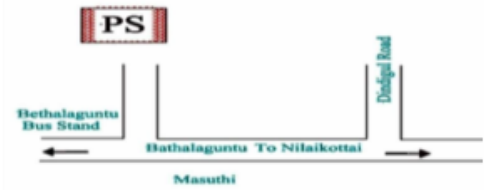

**Google Map View**

**Polling Station Building Front View**

**Polling Station Front View**

**Cad View**

**Key MAP View**

**KEY MAP**

1 பெயர் : ராஜ்குமார் தந்தை பெயர் : பாலு வீட்டு எண் : 1-1 வயது : 45 பாலினம் : ஆண்	HKN2558468 Photo is available	2 பெயர் : கரிஷ்மா தந்தை பெயர் : முருகன் வீட்டு எண் : 1-1-112ஏ வயது : 25 பாலினம் : பெண்	NPZ1048297 Photo is available	3 பெயர் : ஜமுனாதேவி தந்தை பெயர் : குமார் வீட்டு எண் : 1-1-114 வயது : 29 பாலினம் : பெண்	NPZ0751651 Photo is available
4 பெயர் : மோகன் ராஜ் தந்தை பெயர் : குமார் வீட்டு எண் : 1-1-114 வயது : 26 பாலினம் : ஆண்	NPZ1003458 Photo is available	5 பெயர் : முத்துக்குமார் தந்தை பெயர் : மனோகரன் வீட்டு எண் : 1-1-130 வயது : 50 பாலினம் : ஆண்	NPZ0027078 Photo is available	6 பெயர் : முத்துலட்சுமி கணவர் பெயர் : பாண்டி மருது சேர்வை வீட்டு எண் : 1/2 வயது : 60 பாலினம் : பெண்	NPZ1828839 Photo is available
7 பெயர் : அப்பாஸ் தந்தை பெயர் : காசாமைதீன் வீட்டு எண் : 1-2-38 வயது : 75 பாலினம் : ஆண்	NPZ0292730 Photo is available	8 பெயர் : சாரா கணவர் பெயர் : காதர்ஷா வீட்டு எண் : 1-2-40 வயது : 67 பாலினம் : பெண்	HKN1952274 Photo is available	9 பெயர் : பவானி தந்தை பெயர் : செல்வராஜ் வீட்டு எண் : 1-3-11 வயது : 36 பாலினம் : பெண்	NPZ0292615 Photo is available
10 பெயர் : ஆனந்தன் தந்தை பெயர் : செல்வராஜ் வீட்டு எண் : 1-3-11 வயது : 34 பாலினம் : ஆண்	NPZ0293365 Photo is available	11 பெயர் : சபீயாமாள் கணவர் பெயர் : கமர்தீன் வீட்டு எண் : 1-4-11 சேரன் தெரு வயது : 76 பாலினம் : பெண்	NPZ1124189 Photo is available	12 பெயர் : சுல்தான் மைதீன் தந்தை பெயர் : கமர்தீன் வீட்டு எண் : 1-4-11 சேரன் தெரு வயது : 55 பாலினம் : ஆண்	NPZ1124205 Photo is available
13 பெயர் : ஷிபா ஷிரின் தந்தை பெயர் : சுல்தான் மைதீன் வீட்டு எண் : 1-4-11 சேரன் தெரு வயது : 27 பாலினம் : பெண்	NPZ1124197 Photo is available	14 பெயர் : பாலு தந்தை பெயர் : பரமசிவம் வீட்டு எண் : 1-5-2 வயது : 77 பாலினம் : ஆண்	HKN1950815 Photo is available	15 பெயர் : தனலெட்சுமி கணவர் பெயர் : பாலு வீட்டு எண் : 1-5-2 வயது : 66 பாலினம் : பெண்	HKN1951730 Photo is available
16 பெயர் : சந்திரன் தந்தை பெயர் : கருப்பையா வீட்டு எண் : 1-5-6 வயது : 67 பாலினம் : ஆண்	NPZ0623942 Photo is available	17 பெயர் : சந்தோஷ் குமார் தந்தை பெயர் : சந்திரன் வீட்டு எண் : 1-5-6 வயது : 31 பாலினம் : ஆண்	NPZ0623488 Photo is available	18 பெயர் : மீனாட்சி கணவர் பெயர் : இனியன் சம்பத் வீட்டு எண் : 1-9-7 வயது : 35 பாலினம் : பெண்	NPZ0535864 Photo is available
19 பெயர் : மருதை தந்தை பெயர் : ராமசாமி வீட்டு எண் : 1-9-31 வயது : 82 பாலினம் : ஆண்	HKN1949916 Photo is available	20 பெயர் : சரசு கணவர் பெயர் : மருதை வீட்டு எண் : 1-9-31 வயது : 67 பாலினம் : பெண்	HKN1949908 Photo is available	S 21 பெயர் : அபிநயா தந்தை பெயர் : பாண்டி வீட்டு எண் : 1-10 வயது : 32 பாலினம் : பெண்	NPZ0623496 Photo is available
22 பெயர் : உமாமைகேஸ்வரி கணவர் பெயர் : குமார் வீட்டு எண் : 1-11-114 வயது : 47 பாலினம் : பெண்	NPZ0292359 Photo is available	23 பெயர் : முகமது இல்யாஷ் தந்தை பெயர் : அப்பாஸ் வீட்டு எண் : 1-12-2 வயது : 46 பாலினம் : ஆண்	HKN1952381 Photo is available	24 பெயர் : அரிஸ்டன் தந்தை பெயர் : சிலுவைராஜ் வீட்டு எண் : 1-12-7 வயது : 41 பாலினம் : ஆண்	HKN1950211 Photo is available
25 பெயர் : பாஸ்கர் பாண்டி தந்தை பெயர் : சாயி சந்திரா சேகரன் வீட்டு எண் : 1-12-9 வயது : 24 பாலினம் : ஆண்	NPZ1906072 Photo is available	26 பெயர் : வள்ளியில் கணவர் பெயர் : வெற்றிச்செல்வம் வீட்டு எண் : 1-16-25ஏ வயது : 52 பாலினம் : பெண்	NPZ0623066 Photo is available	27 பெயர் : மோனிக்கா தந்தை பெயர் : வெற்றிச்செழியன் வீட்டு எண் : 1-16-25ஏ வயது : 29 பாலினம் : பெண்	NPZ0751222 Photo is available
28 பெயர் : சுபலட்சுமி தந்தை பெயர் : வெற்றி செழியன் வீட்டு எண் : 1-16-25ஏ வயது : 24 பாலினம் : பெண்	NPZ2019586 Photo is available	# 29 பெயர் : இலக்கிய சுப்பையா தந்தை பெயர் : சுப்பையா வீட்டு எண் : 1-16-25H வயது : 37 பாலினம் : பெண்	NPZ0292318 Photo is available	30 பெயர் : ராதாகிருஷ்ணன் தந்தை பெயர் : குருசாமி வீட்டு எண் : 1-16-25கே/4 வயது : 72 பாலினம் : ஆண்	HKN3464393 Photo is available