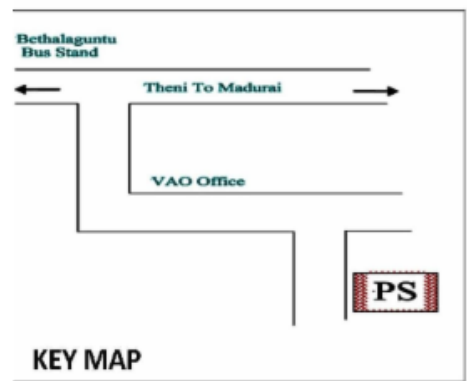

Google Map View

Polling Station Building Front View

Polling Station Front View

Cad View

Key MAP View

1 பெயர் : செண்பகவிழி தாயின் பெயர் : ராஜாத்தி வீட்டு எண் : 1-1-84ஏ/2 வயது : 38 பாலினம் : பெண்	NPZ0624338 Photo is available	2 பெயர் : கார்த்திகேயன் தந்தை பெயர் : சுப்பிரமணி வீட்டு எண் : 1-22-4 வயது : 47 பாலினம் : ஆண்	HKN1375781 Photo is available	S2 3 பெயர் : இராஜேஸ்வரி கணவர் பெயர் : சுந்தர்சேகரன் வீட்டு எண் : 1/137 வயது : 60 பாலினம் : பெண்	NPZ1261734 Photo is available
4 பெயர் : அமுதா கணவர் பெயர் : ரத்தினபாண்டியன் வீட்டு எண் : 2-2 வயது : 61 பாலினம் : பெண்	NPZ1255538 Photo is available	5 பெயர் : ரத்தினபாண்டியன் தந்தை பெயர் : மணி வீட்டு எண் : 2-3 வயது : 68 பாலினம் : ஆண்	NPZ1255546 Photo is available	6 பெயர் : முருகேஸ்வரி தந்தை பெயர் : சண்முகவேல் வீட்டு எண் : 2-6-2A வயது : 44 பாலினம் : பெண்	NPZ0448738 Photo is available
7 பெயர் : சித்ரன் தந்தை பெயர் : பாலுச்சாமி வீட்டு எண் : 2-8 வயது : 59 பாலினம் : ஆண்	HKN2550895 Photo is available	8 பெயர் : பத்மபிரியா கணவர் பெயர் : சித்ரன் வீட்டு எண் : 2-8 வயது : 43 பாலினம் : பெண்	HKN2550986 Photo is available	9 பெயர் : சின்னச்சாமி தந்தை பெயர் : மாசானம் சேர்வை வீட்டு எண் : 2-11 வயது : 91 பாலினம் : ஆண்	NPZ1255553 Photo is available
10 பெயர் : காளிமுத்து தந்தை பெயர் : கருப்பையா சேர்வை வீட்டு எண் : 2-11 வயது : 82 பாலினம் : ஆண்	NPZ1255579 Photo is available	11 பெயர் : காழுஆம்மாள் கணவர் பெயர் : கருப்பணன் வீட்டு எண் : 2-11 வயது : 77 பாலினம் : பெண்	NPZ1255587 Photo is available	12 பெயர் : மருதையம்மாள் தந்தை பெயர் : காளிமுத்து வீட்டு எண் : 2-11 வயது : 76 பாலினம் : பெண்	NPZ1255595 Photo is available
13 பெயர் : இடமலை தந்தை பெயர் : கருப்பணன் வீட்டு எண் : 2-11 வயது : 65 பாலினம் : ஆண்	NPZ1255603 Photo is available	14 பெயர் : மலர்க்கொடி கணவர் பெயர் : இராமச்சந்திரன் வீட்டு எண் : 2-11 வயது : 62 பாலினம் : பெண்	NPZ1255611 Photo is available	15 பெயர் : கந்தசாமி தந்தை பெயர் : கருப்பணன் வீட்டு எண் : 2-11 வயது : 56 பாலினம் : ஆண்	NPZ1255629 Photo is available
16 பெயர் : கணேசன் தந்தை பெயர் : காளிமுத்து வீட்டு எண் : 2-11 வயது : 54 பாலினம் : ஆண்	NPZ1255645 Photo is available	17 பெயர் : கதிசேசன் தந்தை பெயர் : கருப்பணன் வீட்டு எண் : 2-11 வயது : 53 பாலினம் : ஆண்	NPZ1255652 Photo is available	18 பெயர் : நிரமலாதேவி கணவர் பெயர் : செல்வராஜ் வீட்டு எண் : 2-11 வயது : 46 பாலினம் : பெண்	HKN1940451 Photo is available
19 பெயர் : நிவிதா தந்தை பெயர் : ராமச்சந்திரன் வீட்டு எண் : 2-11 வயது : 42 பாலினம் : பெண்	HKN3345436 Photo is available	20 பெயர் : காசிவிஸ்வநாதன் தந்தை பெயர் : பழனியப்பன் வீட்டு எண் : 2-12 வயது : 66 பாலினம் : ஆண்	HKN1942556 Photo is available	21 பெயர் : வசந்தா கணவர் பெயர் : காசிவிஸ்வநாதன் வீட்டு எண் : 2-12 வயது : 62 பாலினம் : பெண்	HKN2550960 Photo is available
22 பெயர் : ருக்மணி கணவர் பெயர் : நாகராசன் வீட்டு எண் : 2-15 வயது : 61 பாலினம் : பெண்	NPZ1255686 Photo is available	23 பெயர் : முருகேஸ்வரி கணவர் பெயர் : செல்வராஜ் வீட்டு எண் : 2-15 வயது : 61 பாலினம் : பெண்	NPZ1255694 Photo is available	24 பெயர் : முருகன் தந்தை பெயர் : மணிசேர்வை வீட்டு எண் : 2-15 வயது : 58 பாலினம் : ஆண்	NPZ1255702 Photo is available
25 பெயர் : மாலதி கணவர் பெயர் : கணேசன் வீட்டு எண் : 2-15 வயது : 56 பாலினம் : பெண்	NPZ1255710 Photo is available	26 பெயர் : ஹேமலதா கணவர் பெயர் : முருகன் வீட்டு எண் : 2-15 வயது : 45 பாலினம் : பெண்	HKN3320447 Photo is available	# 27 பெயர் : த தனபாக்கியலட்சுமி கணவர் பெயர் : தனகாமு வீட்டு எண் : 2-15A-5L வயது : 70 பாலினம் : பெண்	HKN1940535 Photo is available
28 பெயர் : பெத்துராஜ் தந்தை பெயர் : பரமசிவம் வீட்டு எண் : 2-15A-5L வயது : 53 பாலினம் : ஆண்	HKN1941095 Photo is available	29 பெயர் : ராஜேந்திரன் தந்தை பெயர் : தனகாமு வீட்டு எண் : 2-15A-5L வயது : 47 பாலினம் : ஆண்	HKN3320488 Photo is available	30 பெயர் : ஆஜ்ஜரீவி கணவர் பெயர் : சிராஜுதின் வீட்டு எண் : 2-16 வயது : 59 பாலினம் : பெண்	HKN3320454 Photo is available