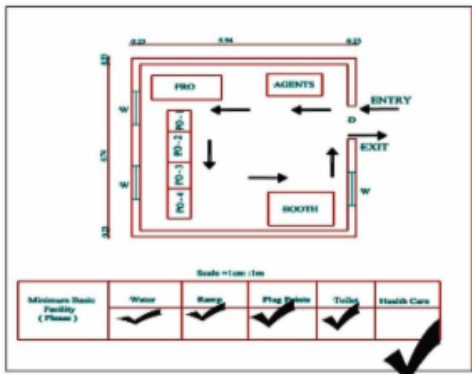

Google Map View

Polling Station Building Front View

Polling Station Front View

Cad View

Key MAP View

1 பெயர் : செண்பகவிழி தாயின் பெயர் : ராஜாத்தி வீட்டு எண் : 1-1-84ஏ/2 வயது : 38 பாலினம் : பெண்	NPZ0624338 Photo is available	2 பெயர் : கார்த்திகேயன் தந்தை பெயர் : சுப்பிரமணி வீட்டு எண் : 1-22-4 வயது : 47 பாலினம் : ஆண்	HKN1375781 Photo is available	S2 3 பெயர் : இராஜேஸ்வரி கணவர் பெயர் : சுந்தர்சேகரன் வீட்டு எண் : 1/137 வயது : 60 பாலினம் : பெண்	NPZ1261734 Photo is available
4 பெயர் : அமுதா கணவர் பெயர் : ரத்தினபாண்டியன் வீட்டு எண் : 2-2 வயது : 61 பாலினம் : பெண்	NPZ1255538 Photo is available	5 பெயர் : ரத்தினபாண்டியன் தந்தை பெயர் : மணி வீட்டு எண் : 2-3 வயது : 68 பாலினம் : ஆண்	NPZ1255546 Photo is available	6 பெயர் : முருகேஸ்வரி தந்தை பெயர் : சண்முகவேல் வீட்டு எண் : 2-6-2A வயது : 44 பாலினம் : பெண்	NPZ0448738 Photo is available
7 பெயர் : சித்ரன் தந்தை பெயர் : பாலுச்சாமி வீட்டு எண் : 2-8 வயது : 59 பாலினம் : ஆண்	HKN2550895 Photo is available	8 பெயர் : பத்மபிரியா கணவர் பெயர் : சித்ரன் வீட்டு எண் : 2-8 வயது : 43 பாலினம் : பெண்	HKN2550986 Photo is available	9 பெயர் : சின்னச்சாமி தந்தை பெயர் : மாசானம் சேர்வை வீட்டு எண் : 2-11 வயது : 91 பாலினம் : ஆண்	NPZ1255553 Photo is available
10 பெயர் : காளிமுத்து தந்தை பெயர் : கருப்பையா சேர்வை வீட்டு எண் : 2-11 வயது : 82 பாலினம் : ஆண்	NPZ1255579 Photo is available	11 பெயர் : காழுஆம்மாள் கணவர் பெயர் : கருப்பணன் வீட்டு எண் : 2-11 வயது : 77 பாலினம் : பெண்	NPZ1255587 Photo is available	12 பெயர் : மருதையம்மாள் தந்தை பெயர் : காளிமுத்து வீட்டு எண் : 2-11 வயது : 76 பாலினம் : பெண்	NPZ1255595 Photo is available
13 பெயர் : இடமலை தந்தை பெயர் : கருப்பணன் வீட்டு எண் : 2-11 வயது : 65 பாலினம் : ஆண்	NPZ1255603 Photo is available	14 பெயர் : மலர்க்கொடி கணவர் பெயர் : இராமச்சந்திரன் வீட்டு எண் : 2-11 வயது : 62 பாலினம் : பெண்	NPZ1255611 Photo is available	15 பெயர் : கந்தசாமி தந்தை பெயர் : கருப்பணன் வீட்டு எண் : 2-11 வயது : 56 பாலினம் : ஆண்	NPZ1255629 Photo is available
16 பெயர் : கணேசன் தந்தை பெயர் : காளிமுத்து வீட்டு எண் : 2-11 வயது : 54 பாலினம் : ஆண்	NPZ1255645 Photo is available	17 பெயர் : கதிசேசன் தந்தை பெயர் : கருப்பணன் வீட்டு எண் : 2-11 வயது : 53 பாலினம் : ஆண்	NPZ1255652 Photo is available	18 பெயர் : நிரமலாதேவி கணவர் பெயர் : செல்வராஜ் வீட்டு எண் : 2-11 வயது : 46 பாலினம் : பெண்	HKN1940451 Photo is available
19 பெயர் : நிவிதா தந்தை பெயர் : ராமச்சந்திரன் வீட்டு எண் : 2-11 வயது : 42 பாலினம் : பெண்	HKN3345436 Photo is available	20 பெயர் : காசிவிஸ்வநாதன் தந்தை பெயர் : பழனியப்பன் வீட்டு எண் : 2-12 வயது : 66 பாலினம் : ஆண்	HKN1942556 Photo is available	21 பெயர் : வசந்தா கணவர் பெயர் : காசிவிஸ்வநாதன் வீட்டு எண் : 2-12 வயது : 62 பாலினம் : பெண்	HKN2550960 Photo is available
22 பெயர் : ருக்மணி கணவர் பெயர் : நாகராசன் வீட்டு எண் : 2-15 வயது : 61 பாலினம் : பெண்	NPZ1255686 Photo is available	23 பெயர் : முருகேஸ்வரி கணவர் பெயர் : செல்வராஜ் வீட்டு எண் : 2-15 வயது : 61 பாலினம் : பெண்	NPZ1255694 Photo is available	24 பெயர் : முருகன் தந்தை பெயர் : மணிசேர்வை வீட்டு எண் : 2-15 வயது : 58 பாலினம் : ஆண்	NPZ1255702 Photo is available
25 பெயர் : மாலதி கணவர் பெயர் : கணேசன் வீட்டு எண் : 2-15 வயது : 56 பாலினம் : பெண்	NPZ1255710 Photo is available	26 பெயர் : ஹேமலதா கணவர் பெயர் : முருகன் வீட்டு எண் : 2-15 வயது : 45 பாலினம் : பெண்	HKN3320447 Photo is available	# 27 பெயர் : த தனபாக்கியலட்சுமி கணவர் பெயர் : தனகாமு வீட்டு எண் : 2-15A-5L வயது : 70 பாலினம் : பெண்	HKN1940535 Photo is available
28 பெயர் : பெத்துராஜ் தந்தை பெயர் : பரமசிவம் வீட்டு எண் : 2-15A-5L வயது : 53 பாலினம் : ஆண்	HKN1941095 Photo is available	29 பெயர் : ராஜேந்திரன் தந்தை பெயர் : தனகாமு வீட்டு எண் : 2-15A-5L வயது : 47 பாலினம் : ஆண்	HKN3320488 Photo is available	30 பெயர் : ஆஜ்ஜரீவி கணவர் பெயர் : சிராஜுதின் வீட்டு எண் : 2-16 வயது : 59 பாலினம் : பெண்	HKN3320454 Photo is available