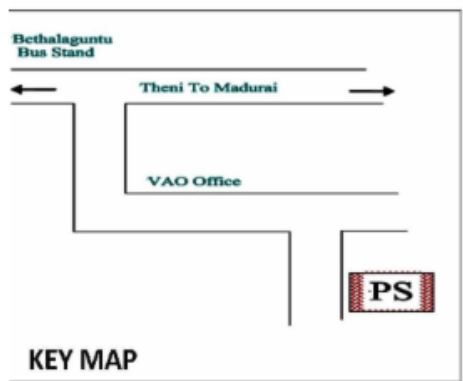

Google Map View

Polling Station Building Front View

Polling Station Front View

Cad View

Key MAP View

1	HKN3326592	பெயர் : அனீஸ்பாது தந்தை பெயர்: அப்துல்காதர் வீட்டு எண் : 2-28 வயது : 42 பாலினம் : பெண்	Photo is available	2	HKN3326600	பெயர் : அஜ்மல்கான் தந்தை பெயர்: அப்துல்காதர் வீட்டு எண் : 2-28 வயது : 41 பாலினம் : ஆண்	Photo is available	3	HKN3326584	பெயர் : அப்துல் சமது தந்தை பெயர்: அப்துல்காதர் வீட்டு எண் : 2-28 வயது : 39 பாலினம் : ஆண்	Photo is available
4	NPZ0132027	பெயர் : கனிமொழி தந்தை பெயர்: செல்வராஜ் வீட்டு எண் : 3-2-5 வயது : 35 பாலினம் : பெண்	Photo is available	5	NPZ0188326	பெயர் : ஆசியாபேகம் கணவர் பெயர்: சாகுல்அமிது வீட்டு எண் : 3-2-57 வயது : 71 பாலினம் : பெண்	Photo is available	6	NPZ0188334	பெயர் : நாசர் தந்தை பெயர்: சாகுல்அமிது வீட்டு எண் : 3-2-57 வயது : 36 பாலினம் : ஆண்	Photo is available
7	NPZ0188185	பெயர் : சரண்யா தந்தை பெயர்: ராஜேந்திரன் வீட்டு எண் : 3-5-11 வயது : 38 பாலினம் : பெண்	Photo is available	8	NPZ0188268	பெயர் : ஸூபியாபேகம் கணவர் பெயர்: சையதுஇப்ராஹீம் வீட்டு எண் : 3-5-15A வயது : 44 பாலினம் : பெண்	Photo is available	9	NPZ0751800	பெயர் : அஸ்வின் குமார் தந்தை பெயர்: செல்லபாண்டி வீட்டு எண் : 3-5-23 வயது : 29 பாலினம் : ஆண்	Photo is available
10	NPZ0188250	பெயர் : சையதுஇப்ராஹீம் தந்தை பெயர்: ஷேக்முகமது வீட்டு எண் : 3-15-15A வயது : 44 பாலினம் : ஆண்	Photo is available	11	HKN1879337	பெயர் : துர்க்காதேவி கணவர் பெயர்: முனியாண்டி வீட்டு எண் : 5-2 வயது : 48 பாலினம் : பெண்	Photo is available	12	HKN3326618	பெயர் : பிச்சைமணி தந்தை பெயர்: ராஜன் வீட்டு எண் : 5-2B வயது : 72 பாலினம் : ஆண்	Photo is available
13	HKN3326626	பெயர் : நாகரத்தினம் பிச்சைமணி கணவர் பெயர்: பிச்சைமணி வீட்டு எண் : 5-2B வயது : 57 பாலினம் : பெண்	Photo is available	14	HKN3326642	பெயர் : கத்திசாபீவி கணவர் பெயர்: சாகுல்அமீது வீட்டு எண் : 5-4 வயது : 67 பாலினம் : பெண்	Photo is available	15	NPZ1263185	பெயர் : பஞ்சவர்ணம் கணவர் பெயர்: செல்லமணி வீட்டு எண் : 5-13 வயது : 72 பாலினம் : பெண்	Photo is available
16	HKN1220490	பெயர் : பூமிபாலன் தந்தை பெயர்: இராஜையா வீட்டு எண் : 5-14 வயது : 62 பாலினம் : ஆண்	Photo is available	17	HKN3320702	பெயர் : அம்சவள்ளி கணவர் பெயர்: பூமிபாலன் வீட்டு எண் : 5-14 வயது : 51 பாலினம் : பெண்	Photo is available	18	NPZ1263243	பெயர் : நிறைமதி கணவர் பெயர்: கருமலைபாண்டியன் வீட்டு எண் : 5-15 வயது : 74 பாலினம் : பெண்	Photo is available
19	NPZ1263227	பெயர் : விஜயலட்சுமி கணவர் பெயர்: குருசாமி வீட்டு எண் : 5-15 வயது : 66 பாலினம் : பெண்	Photo is available	20	NPZ1263268	பெயர் : பாலாஜி தந்தை பெயர்: சின்னையா ஆசாரி வீட்டு எண் : 5-16 வயது : 64 பாலினம் : ஆண்	Photo is available	21	NPZ1263276	பெயர் : முத்துமணி தந்தை பெயர்: சுந்தரம் வீட்டு எண் : 5-17 வயது : 76 பாலினம் : பெண்	Photo is available
# 22	HKN1942408	பெயர் : விவேகானந்தன் பி தந்தை பெயர்: பிச்சைமணி வீட்டு எண் : 12-5-2பி வயது : 41 பாலினம் : ஆண்	Photo is available	23	NPZ1263292	பெயர் : கருப்பண்ண தந்தை பெயர்: குமார்க்கவுண்டர் வீட்டு எண் : 5-18 வயது : 83 பாலினம் : ஆண்	Photo is available	24	NPZ1263318	பெயர் : அமிர்தம் கணவர் பெயர்: அழகுமலை வீட்டு எண் : 5-21 வயது : 66 பாலினம் : பெண்	Photo is available
25	NPZ1263326	பெயர் : கதிரவன் தந்தை பெயர்: முருகமலை செட்டியார் வீட்டு எண் : 5-22 வயது : 69 பாலினம் : ஆண்	Photo is available	26	NPZ1263334	பெயர் : விஜயரானி கணவர் பெயர்: கதிரவன் வீட்டு எண் : 5-22 வயது : 56 பாலினம் : பெண்	Photo is available	27	NPZ1263342	பெயர் : மாரியம்மாள் கணவர் பெயர்: கந்தன் வீட்டு எண் : 5-25 வயது : 56 பாலினம் : பெண்	Photo is available
28	HKN1941038	பெயர் : பிரபாகரன் தந்தை பெயர்: கோவிந்தசாமி வீட்டு எண் : 5-26 வயது : 62 பாலினம் : ஆண்	Photo is available	29	NPZ1263359	பெயர் : வாசுகி கணவர் பெயர்: பிரபாகரன் வீட்டு எண் : 5-26 வயது : 56 பாலினம் : பெண்	Photo is available	30	NPZ1263367	பெயர் : சுப்புலட்சுமி கணவர் பெயர்: ராமகிருஷ்ணன் வீட்டு எண் : 5-28 வயது : 74 பாலினம் : பெண்	Photo is available