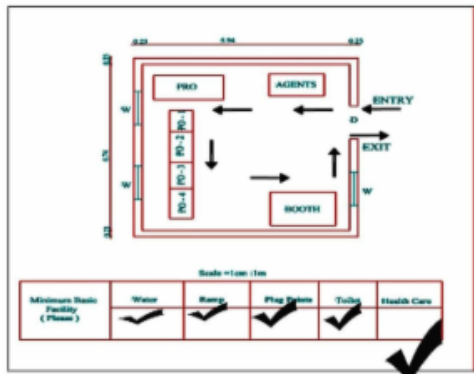

Google Map View

Polling Station Building Front View

Polling Station Front View

Cad View

Key MAP View

1	HKN3326592	பெயர் : அனீஸ்பாது தந்தை பெயர்: அப்துல்காதர் வீட்டு எண் : 2-28 வயது : 42 பாலினம் : பெண்	Photo is available	2	HKN3326600	பெயர் : அஜ்மல்கான் தந்தை பெயர்: அப்துல்காதர் வீட்டு எண் : 2-28 வயது : 41 பாலினம் : ஆண்	Photo is available	3	HKN3326584	பெயர் : அப்துல் சமது தந்தை பெயர்: அப்துல்காதர் வீட்டு எண் : 2-28 வயது : 39 பாலினம் : ஆண்	Photo is available
4	NPZ0132027	பெயர் : கனிமொழி தந்தை பெயர்: செல்வராஜ் வீட்டு எண் : 3-2-5 வயது : 35 பாலினம் : பெண்	Photo is available	5	NPZ0188326	பெயர் : ஆசியாபேகம் கணவர் பெயர்: சாகுல்அமிது வீட்டு எண் : 3-2-57 வயது : 71 பாலினம் : பெண்	Photo is available	6	NPZ0188334	பெயர் : நாசர் தந்தை பெயர்: சாகுல்அமிது வீட்டு எண் : 3-2-57 வயது : 36 பாலினம் : ஆண்	Photo is available
7	NPZ0188185	பெயர் : சரண்யா தந்தை பெயர்: ராஜேந்திரன் வீட்டு எண் : 3-5-11 வயது : 38 பாலினம் : பெண்	Photo is available	8	NPZ0188268	பெயர் : ஸூபியாபேகம் கணவர் பெயர்: சையதுஇப்ராஹீம் வீட்டு எண் : 3-5-15A வயது : 44 பாலினம் : பெண்	Photo is available	9	NPZ0751800	பெயர் : அஸ்வின் குமார் தந்தை பெயர்: செல்லபாண்டி வீட்டு எண் : 3-5-23 வயது : 29 பாலினம் : ஆண்	Photo is available
10	NPZ0188250	பெயர் : சையதுஇப்ராஹீம் தந்தை பெயர்: ஷேக்முகமது வீட்டு எண் : 3-15-15A வயது : 44 பாலினம் : ஆண்	Photo is available	11	HKN1879337	பெயர் : துர்க்காதேவி கணவர் பெயர்: முனியாண்டி வீட்டு எண் : 5-2 வயது : 48 பாலினம் : பெண்	Photo is available	12	HKN3326618	பெயர் : பிச்சைமணி தந்தை பெயர்: ராஜன் வீட்டு எண் : 5-2B வயது : 72 பாலினம் : ஆண்	Photo is available
13	HKN3326626	பெயர் : நாகரத்தினம் பிச்சைமணி கணவர் பெயர்: பிச்சைமணி வீட்டு எண் : 5-2B வயது : 57 பாலினம் : பெண்	Photo is available	14	HKN3326642	பெயர் : கத்திசாபீவி கணவர் பெயர்: சாகுல்அமீது வீட்டு எண் : 5-4 வயது : 67 பாலினம் : பெண்	Photo is available	15	NPZ1263185	பெயர் : பஞ்சவர்ணம் கணவர் பெயர்: செல்லமணி வீட்டு எண் : 5-13 வயது : 72 பாலினம் : பெண்	Photo is available
16	HKN1220490	பெயர் : பூமிபாலன் தந்தை பெயர்: இராஜையா வீட்டு எண் : 5-14 வயது : 62 பாலினம் : ஆண்	Photo is available	17	HKN3320702	பெயர் : அம்சவள்ளி கணவர் பெயர்: பூமிபாலன் வீட்டு எண் : 5-14 வயது : 51 பாலினம் : பெண்	Photo is available	18	NPZ1263243	பெயர் : நிறைமதி கணவர் பெயர்: கருமலைபாண்டியன் வீட்டு எண் : 5-15 வயது : 74 பாலினம் : பெண்	Photo is available
19	NPZ1263227	பெயர் : விஜயலட்சுமி கணவர் பெயர்: குருசாமி வீட்டு எண் : 5-15 வயது : 66 பாலினம் : பெண்	Photo is available	20	NPZ1263268	பெயர் : பாலாஜி தந்தை பெயர்: சின்னையா ஆசாரி வீட்டு எண் : 5-16 வயது : 64 பாலினம் : ஆண்	Photo is available	21	NPZ1263276	பெயர் : முத்துமணி தந்தை பெயர்: சுந்தரம் வீட்டு எண் : 5-17 வயது : 76 பாலினம் : பெண்	Photo is available
# 22	HKN1942408	பெயர் : விவேகானந்தன் பி தந்தை பெயர்: பிச்சைமணி வீட்டு எண் : 12-5-2பி வயது : 41 பாலினம் : ஆண்	Photo is available	23	NPZ1263292	பெயர் : கருப்பண்ண தந்தை பெயர்: குமார்க்கவுண்டர் வீட்டு எண் : 5-18 வயது : 83 பாலினம் : ஆண்	Photo is available	24	NPZ1263318	பெயர் : அமிர்தம் கணவர் பெயர்: அழகுமலை வீட்டு எண் : 5-21 வயது : 66 பாலினம் : பெண்	Photo is available
25	NPZ1263326	பெயர் : கதிரவன் தந்தை பெயர்: முருகமலை செட்டியார் வீட்டு எண் : 5-22 வயது : 69 பாலினம் : ஆண்	Photo is available	26	NPZ1263334	பெயர் : விஜயரானி கணவர் பெயர்: கதிரவன் வீட்டு எண் : 5-22 வயது : 56 பாலினம் : பெண்	Photo is available	27	NPZ1263342	பெயர் : மாரியம்மாள் கணவர் பெயர்: கந்தன் வீட்டு எண் : 5-25 வயது : 56 பாலினம் : பெண்	Photo is available
28	HKN1941038	பெயர் : பிரபாகரன் தந்தை பெயர்: கோவிந்தசாமி வீட்டு எண் : 5-26 வயது : 62 பாலினம் : ஆண்	Photo is available	29	NPZ1263359	பெயர் : வாசுகி கணவர் பெயர்: பிரபாகரன் வீட்டு எண் : 5-26 வயது : 56 பாலினம் : பெண்	Photo is available	30	NPZ1263367	பெயர் : சுப்புலட்சுமி கணவர் பெயர்: ராமகிருஷ்ணன் வீட்டு எண் : 5-28 வயது : 74 பாலினம் : பெண்	Photo is available