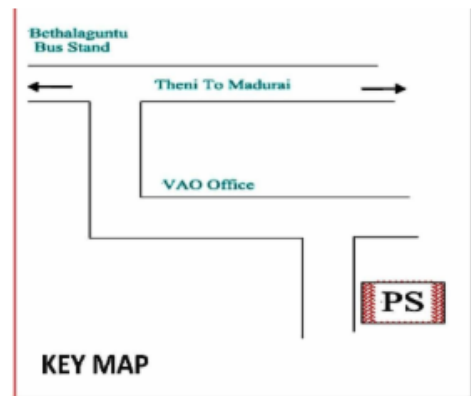

Cad View

Key MAP View