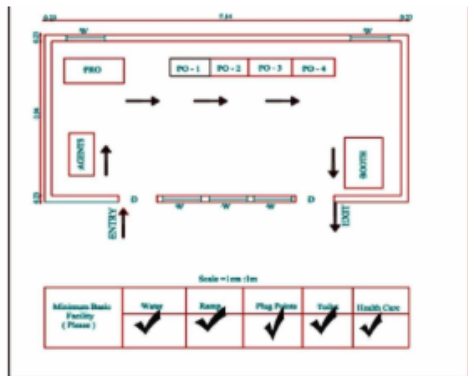

Nazri Naksha

Google Map View

Polling Station Building Front View

Polling Station Front View

Cad View

Key MAP View

1 பெயர் : அமுதா கணவர் பெயர் : வாசிமலை வீட்டு எண் : 1-1A வயது : 52 பாலினம் : பெண் Photo is available	HKN1963628	2 பெயர் : கோபிநாத் தந்தை பெயர் : கிருஷ்ணமூர்த்தி வீட்டு எண் : 1-2 வயது : 52 பாலினம் : ஆண் Photo is available	NPZ1267830	3 பெயர் : விஜய் தந்தை பெயர் : முருகன் வீட்டு எண் : 1/2 வயது : 24 பாலினம் : ஆண் Photo is available	NPZ1868546
4 பெயர் : சீனிவாசன் தந்தை பெயர் : முத்துநாயுடு வீட்டு எண் : 1-5 வயது : 54 பாலினம் : ஆண் Photo is available	NPZ1267848	5 பெயர் : ராஜா தந்தை பெயர் : வேலு வீட்டு எண் : 1-94 வயது : 53 பாலினம் : ஆண் Photo is available	NPZ1267855	6 பெயர் : சரஸ்வதி கணவர் பெயர் : சீனி வீட்டு எண் : 1-96 வயது : 76 பாலினம் : பெண் Photo is available	NPZ1267871
7 பெயர் : சுப்புலெட்சுமி கணவர் பெயர் : பாண்டியன் வீட்டு எண் : 1-113 வயது : 71 பாலினம் : பெண் Photo is available	NPZ1267897	8 பெயர் : சென்றாயன் தந்தை பெயர் : மூக்கன் ஆசாரி வீட்டு எண் : 1-117 வயது : 57 பாலினம் : ஆண் Photo is available	NPZ1267913	9 பெயர் : ரெங்கசாமி தந்தை பெயர் : குருசாமி வீட்டு எண் : 1-120 வயது : 73 பாலினம் : ஆண் Photo is available	NPZ1267921
10 பெயர் : மாரியம்மாள் கணவர் பெயர் : திருப்பதி வீட்டு எண் : 1-125 வயது : 71 பாலினம் : பெண் Photo is available	NPZ1267939	11 பெயர் : தமிழ்ச்செல்வி தந்தை பெயர் : வெங்கடாஜலம் வீட்டு எண் : 1-125 வயது : 53 பாலினம் : பெண் Photo is available	NPZ1267947	12 பெயர் : பழனியம்மாள் கணவர் பெயர் : துரைச்சாமி வீட்டு எண் : 1-127 வயது : 71 பாலினம் : பெண் Photo is available	HKN1224104
13 பெயர் : செந்தில்குமார் தந்தை பெயர் : துரைச்சாமி வீட்டு எண் : 1-127 வயது : 51 பாலினம் : ஆண் Photo is available	HKN1353994	14 பெயர் : ராமசாமி தந்தை பெயர் : துரைச்சாமி வீட்டு எண் : 1-127 வயது : 49 பாலினம் : ஆண் Photo is available	HKN1223908	15 பெயர் : ஜெயசீலன் தந்தை பெயர் : தங்கப்பன் வீட்டு எண் : 1-128 வயது : 53 பாலினம் : பெண் Photo is available	NPZ1267954
16 பெயர் : சரவணன் தந்தை பெயர் : தங்கப்பன் வீட்டு எண் : 1-128 வயது : 48 பாலினம் : ஆண் Photo is available	HKN1375559	17 பெயர் : பசிரான்பீவி கணவர் பெயர் : அப்துல்ஜாபர் வீட்டு எண் : 1-130 வயது : 91 பாலினம் : பெண் Photo is available	NPZ1267962	18 பெயர் : ஷாஜுகான் தந்தை பெயர் : அப்துல்ஜாபர் வீட்டு எண் : 1-130 வயது : 69 பாலினம் : ஆண் Photo is available	NPZ1267988
19 பெயர் : சலீம் தந்தை பெயர் : அப்துல்ஜாபர் வீட்டு எண் : 1-130 வயது : 66 பாலினம் : ஆண் Photo is available	NPZ1267996	20 பெயர் : இலாகிசான் கணவர் பெயர் : சலாவுதீன் வீட்டு எண் : 1-130 வயது : 63 பாலினம் : பெண் Photo is available	NPZ1268002	21 பெயர் : அப்தாகீர் தந்தை பெயர் : அப்துல்ஜாபர் வீட்டு எண் : 1-130 வயது : 61 பாலினம் : பெண் Photo is available	HKN1223270
22 பெயர் : அகமதியாபானு கணவர் பெயர் : ஷாஜுகான் வீட்டு எண் : 1-130 வயது : 61 பாலினம் : பெண் Photo is available	NPZ1268010	23 பெயர் : பாத்தியாபீவி கணவர் பெயர் : சலீம் வீட்டு எண் : 1-130 வயது : 56 பாலினம் : பெண் Photo is available	NPZ1268028	24 பெயர் : அருணாதேவி கணவர் பெயர் : போஸ் வீட்டு எண் : 1-131 வயது : 69 பாலினம் : பெண் Photo is available	HKN1964188
25 பெயர் : ரோஜாபீவி கணவர் பெயர் : சாகுல்வஹீது வீட்டு எண் : 1-131 வயது : 67 பாலினம் : பெண் Photo is available	NPZ1268044	26 பெயர் : காஷாமைதீன் தந்தை பெயர் : சாகுல்வஹீது வீட்டு எண் : 1-131 வயது : 55 பாலினம் : ஆண் Photo is available	NPZ1268051	27 பெயர் : பாலகோபிநாதன் தந்தை பெயர் : போஸ் வீட்டு எண் : 1-131 வயது : 46 பாலினம் : ஆண் Photo is available	HKN1964196
28 பெயர் : காமாட்சி கணவர் பெயர் : மாரிமுத்து வீட்டு எண் : 1-133 வயது : 89 பாலினம் : பெண் Photo is available	NPZ1268085	29 பெயர் : கணேசன் தந்தை பெயர் : மாரிமுத்து வீட்டு எண் : 1-133 வயது : 64 பாலினம் : ஆண் Photo is available	NPZ1268093	30 பெயர் : செல்வி கணவர் பெயர் : முத்தையா வீட்டு எண் : 1-133 வயது : 63 பாலினம் : பெண் Photo is available	NPZ1268101