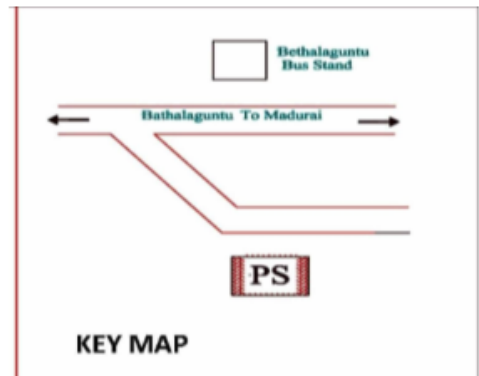

Nazri Naksha

Google Map View

Polling Station Building Front View

Polling Station Front View

Cad View

Key MAP View

1 பெயர் : அமுதா கணவர் பெயர் : வாசிமலை வீட்டு எண் : 1-1A வயது : 52 பாலினம் : பெண் Photo is available	HKN1963628	2 பெயர் : கோபிநாத் தந்தை பெயர் : கிருஷ்ணமூர்த்தி வீட்டு எண் : 1-2 வயது : 52 பாலினம் : ஆண் Photo is available	NPZ1267830	3 பெயர் : விஜய் தந்தை பெயர் : முருகன் வீட்டு எண் : 1/2 வயது : 24 பாலினம் : ஆண் Photo is available	NPZ1868546
4 பெயர் : சீனிவாசன் தந்தை பெயர் : முத்துநாயுடு வீட்டு எண் : 1-5 வயது : 54 பாலினம் : ஆண் Photo is available	NPZ1267848	5 பெயர் : ராஜா தந்தை பெயர் : வேலு வீட்டு எண் : 1-94 வயது : 53 பாலினம் : ஆண் Photo is available	NPZ1267855	6 பெயர் : சரஸ்வதி கணவர் பெயர் : சீனி வீட்டு எண் : 1-96 வயது : 76 பாலினம் : பெண் Photo is available	NPZ1267871
7 பெயர் : சுப்புலெட்சுமி கணவர் பெயர் : பாண்டியன் வீட்டு எண் : 1-113 வயது : 71 பாலினம் : பெண் Photo is available	NPZ1267897	8 பெயர் : சென்றாயன் தந்தை பெயர் : மூக்கன் ஆசாரி வீட்டு எண் : 1-117 வயது : 57 பாலினம் : ஆண் Photo is available	NPZ1267913	9 பெயர் : ரெங்கசாமி தந்தை பெயர் : குருசாமி வீட்டு எண் : 1-120 வயது : 73 பாலினம் : ஆண் Photo is available	NPZ1267921
10 பெயர் : மாரியம்மாள் கணவர் பெயர் : திருப்பதி வீட்டு எண் : 1-125 வயது : 71 பாலினம் : பெண் Photo is available	NPZ1267939	11 பெயர் : தமிழ்ச்செல்வி தந்தை பெயர் : வெங்கடாஜலம் வீட்டு எண் : 1-125 வயது : 53 பாலினம் : பெண் Photo is available	NPZ1267947	12 பெயர் : பழனியம்மாள் கணவர் பெயர் : துரைச்சாமி வீட்டு எண் : 1-127 வயது : 71 பாலினம் : பெண் Photo is available	HKN1224104
13 பெயர் : செந்தில்குமார் தந்தை பெயர் : துரைச்சாமி வீட்டு எண் : 1-127 வயது : 51 பாலினம் : ஆண் Photo is available	HKN1353994	14 பெயர் : ராமசாமி தந்தை பெயர் : துரைச்சாமி வீட்டு எண் : 1-127 வயது : 49 பாலினம் : ஆண் Photo is available	HKN1223908	15 பெயர் : ஜெயசீலன் தந்தை பெயர் : தங்கப்பன் வீட்டு எண் : 1-128 வயது : 53 பாலினம் : பெண் Photo is available	NPZ1267954
16 பெயர் : சரவணன் தந்தை பெயர் : தங்கப்பன் வீட்டு எண் : 1-128 வயது : 48 பாலினம் : ஆண் Photo is available	HKN1375559	17 பெயர் : பசிரான்பீவி கணவர் பெயர் : அப்துல்ஜாபர் வீட்டு எண் : 1-130 வயது : 91 பாலினம் : பெண் Photo is available	NPZ1267962	18 பெயர் : ஷாஜுகான் தந்தை பெயர் : அப்துல்ஜாபர் வீட்டு எண் : 1-130 வயது : 69 பாலினம் : ஆண் Photo is available	NPZ1267988
19 பெயர் : சலீம் தந்தை பெயர் : அப்துல்ஜாபர் வீட்டு எண் : 1-130 வயது : 66 பாலினம் : ஆண் Photo is available	NPZ1267996	20 பெயர் : இலாகிசான் கணவர் பெயர் : சலாவுதீன் வீட்டு எண் : 1-130 வயது : 63 பாலினம் : பெண் Photo is available	NPZ1268002	21 பெயர் : அப்தாகீர் தந்தை பெயர் : அப்துல்ஜாபர் வீட்டு எண் : 1-130 வயது : 61 பாலினம் : பெண் Photo is available	HKN1223270
22 பெயர் : அகமதியாபானு கணவர் பெயர் : ஷாஜுகான் வீட்டு எண் : 1-130 வயது : 61 பாலினம் : பெண் Photo is available	NPZ1268010	23 பெயர் : பாத்தியாபீவி கணவர் பெயர் : சலீம் வீட்டு எண் : 1-130 வயது : 56 பாலினம் : பெண் Photo is available	NPZ1268028	24 பெயர் : அருணாதேவி கணவர் பெயர் : போஸ் வீட்டு எண் : 1-131 வயது : 69 பாலினம் : பெண் Photo is available	HKN1964188
25 பெயர் : ரோஜாபீவி கணவர் பெயர் : சாகுல்வஹீது வீட்டு எண் : 1-131 வயது : 67 பாலினம் : பெண் Photo is available	NPZ1268044	26 பெயர் : காஷாமைதீன் தந்தை பெயர் : சாகுல்வஹீது வீட்டு எண் : 1-131 வயது : 55 பாலினம் : ஆண் Photo is available	NPZ1268051	27 பெயர் : பாலகோபிநாதன் தந்தை பெயர் : போஸ் வீட்டு எண் : 1-131 வயது : 46 பாலினம் : ஆண் Photo is available	HKN1964196
28 பெயர் : காமாட்சி கணவர் பெயர் : மாரிமுத்து வீட்டு எண் : 1-133 வயது : 89 பாலினம் : பெண் Photo is available	NPZ1268085	29 பெயர் : கணேசன் தந்தை பெயர் : மாரிமுத்து வீட்டு எண் : 1-133 வயது : 64 பாலினம் : ஆண் Photo is available	NPZ1268093	30 பெயர் : செல்வி கணவர் பெயர் : முத்தையா வீட்டு எண் : 1-133 வயது : 63 பாலினம் : பெண் Photo is available	NPZ1268101