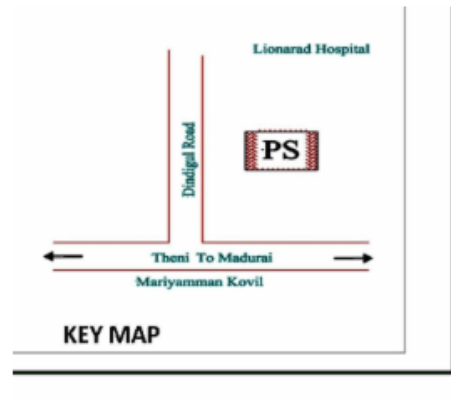

வாக்காளர் பதிவு அலுவலரின்
கையொப்பம்

Nazri Naksha

Google Map View

Polling Station Building Front View

Polling Station Front View

Cad View

Key MAP View

1	NPZ2081925	பெயர் : ராஜ்குமார் த தந்தை பெயர்: தனசேகர் வீட்டு எண் : 2/14ஏ1 வயது : 32 பாலினம் : ஆண்	Photo is available	2	NPZ0787549	பெயர் : சித்ரா கணவர் பெயர்: சரவணன் வீட்டு எண் : 2-14-A1 வயது : 38 பாலினம் : பெண்	Photo is available	3	HKN1225689	பெயர் : ஜெயலட்சுமி கணவர் பெயர்: கோபால் வீட்டு எண் : 5-3 வயது : 79 பாலினம் : பெண்	Photo is available
4	HKN1970276	பெயர் : சத்யமூர்த்தி தந்தை பெயர்: கோபால் வீட்டு எண் : 5-3 வயது : 55 பாலினம் : ஆண்	Photo is available	5	HKN1971670	பெயர் : மணி தந்தை பெயர்: ரெங்கசாமி வீட்டு எண் : 5-6 வயது : 69 பாலினம் : ஆண்	Photo is available	6	HKN1971688	பெயர் : மீனாட்சி கணவர் பெயர்: மணி வீட்டு எண் : 5-6 வயது : 64 பாலினம் : பெண்	Photo is available
7	HKN1224948	பெயர் : கணேசன் தந்தை பெயர்: பெரியதம்பிசேர்வை வீட்டு எண் : 5-26 வயது : 66 பாலினம் : ஆண்	Photo is available	8	HKN1225101	பெயர் : முருகேஸ்வரி கணவர் பெயர்: கணேசன் வீட்டு எண் : 5-26 வயது : 52 பாலினம் : பெண்	Photo is available	9	HKN1225457	பெயர் : போஸ் தந்தை பெயர்: பெரியதம்பி வீட்டு எண் : 5-30 வயது : 71 பாலினம் : ஆண்	Photo is available
10	NPZ1281104	பெயர் : அமுதக்கனி கணவர் பெயர்: போஸ் வீட்டு எண் : 5-30 வயது : 61 பாலினம் : பெண்	Photo is available	11	NPZ1281120	பெயர் : தவமணி கணவர் பெயர்: பாலமுருகன் வீட்டு எண் : 5-31 வயது : 50 பாலினம் : பெண்	Photo is available	12	HKN1391523	பெயர் : மருதபாண்டி தந்தை பெயர்: பெரியசாமி வீட்டு எண் : 5-36 வயது : 45 பாலினம் : ஆண்	Photo is available
13	NPZ0945923	பெயர் : பஞ்சீஸ்வரி கணவர் பெயர்: இராஜேந்திரன் வீட்டு எண் : 6-6-62 வயது : 53 பாலினம் : பெண்	Photo is available	14	LJX3614914	பெயர் : பாஷித்கான் தந்தை பெயர்: யாகத்அலிகான் வீட்டு எண் : 6-14-47ஏ நியர் சுப்பிரமணி கோவ வயது : 37 பாலினம் : ஆண்	Photo is available	15	NPZ0626382	பெயர் : சுமதி கணவர் பெயர்: ஸ்ரீராம் வீட்டு எண் : 7-4-48 வயது : 81 பாலினம் : பெண்	Photo is available
16	NPZ0383349	பெயர் : கிருஷ்ணாஅய்யப்பன் தந்தை பெயர்: மணி வீட்டு எண் : 7-5-7 வயது : 36 பாலினம் : ஆண்	Photo is available	17	HKN1969856	பெயர் : கணேஷ்பாண்டியன் தந்தை பெயர்: சென்றாயன் வீட்டு எண் : 7-28 வயது : 41 பாலினம் : ஆண்	Photo is available	18	NPZ1049840	பெயர் : ரேவதி தந்தை பெயர்: முருகன் வீட்டு எண் : 9-9-18 வயது : 39 பாலினம் : பெண்	Photo is available
19	NPZ0626408	பெயர் : ஸ்ரீனிவாசகுமார் தந்தை பெயர்: ஸ்ரீராம் வீட்டு எண் : 10-4-48 வயது : 53 பாலினம் : ஆண்	Photo is available	20	NPZ0297010	பெயர் : அருண்கார்த்திகேயன் தந்தை பெயர்: தமிழரசன் வீட்டு எண் : 10-5-2 வயது : 41 பாலினம் : ஆண்	Photo is available	21	NPZ0155697	பெயர் : கணேசுகுமார் தந்தை பெயர்: தமிழரசன் வீட்டு எண் : 10-5-2 வயது : 39 பாலினம் : ஆண்	Photo is available
22	NPZ1015049	பெயர் : மங்கையர்கரசி கணவர் பெயர்: கணேசுகுமார் வீட்டு எண் : 10-5-2 வயது : 33 பாலினம் : பெண்	Photo is available	23	NPZ0626416	பெயர் : அனுசுக்கரவர்த்தி கணவர் பெயர்: அருண்கார்த்திகேயன் வீட்டு எண் : 10-5-2-2 வயது : 35 பாலினம் : பெண்	Photo is available	24	HKN2571867	பெயர் : செல்வபிரபா கணவர் பெயர்: நாகேந்திரன் வீட்டு எண் : 10-5-3-2 வயது : 47 பாலினம் : பெண்	Photo is available
25	NPZ1890045	பெயர் : சரஸ்வதி பா கணவர் பெயர்: கௌதம் பி வீட்டு எண் : 10-5-14 வயது : 31 பாலினம் : பெண்	Photo is available	26	NPZ1049857	பெயர் : சபரி முருகன் தந்தை பெயர்: பாலமுருகன் வீட்டு எண் : 10-5-14 வயது : 26 பாலினம் : ஆண்	Photo is available	27	NPZ0537316	பெயர் : காயத்ரி தந்தை பெயர்: கணேசன் வீட்டு எண் : 10-5-26 வயது : 31 பாலினம் : பெண்	Photo is available
28	NPZ2019875	பெயர் : ஷாலினி தந்தை பெயர்: அறிவழகன் வீட்டு எண் : 10-5-40 வயது : 24 பாலினம் : பெண்	Photo is available	29	NPZ0296111	பெயர் : தியாகநாகராஜன் தந்தை பெயர்: காசிராஜன் வீட்டு எண் : 10-7-15 வயது : 34 பாலினம் : ஆண்	Photo is available	30	NPZ0383257	பெயர் : இராஜராஜேஸ்குமார் தந்தை பெயர்: ராஜேந்திரன் வீட்டு எண் : 10-7-16 வயது : 33 பாலினம் : ஆண்	Photo is available