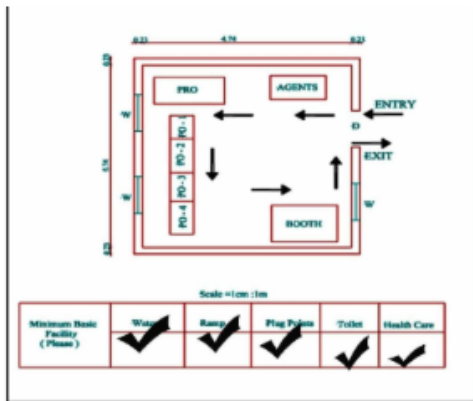

வாக்காளர் பதிவு அலுவலரின்
கையொப்பம்

Nazri Naksha

Google Map View

Polling Station Building Front View

Polling Station Front View

Cad View

Key MAP View

1	NPZ2081925	பெயர் : ராஜ்குமார் த தந்தை பெயர்: தனசேகர் வீட்டு எண் : 2/14ஏ1 வயது : 32 பாலினம் : ஆண்	Photo is available	2	NPZ0787549	பெயர் : சித்ரா கணவர் பெயர்: சரவணன் வீட்டு எண் : 2-14-A1 வயது : 38 பாலினம் : பெண்	Photo is available	3	HKN1225689	பெயர் : ஜெயலட்சுமி கணவர் பெயர்: கோபால் வீட்டு எண் : 5-3 வயது : 79 பாலினம் : பெண்	Photo is available
4	HKN1970276	பெயர் : சத்யமூர்த்தி தந்தை பெயர்: கோபால் வீட்டு எண் : 5-3 வயது : 55 பாலினம் : ஆண்	Photo is available	5	HKN1971670	பெயர் : மணி தந்தை பெயர்: ரெங்கசாமி வீட்டு எண் : 5-6 வயது : 69 பாலினம் : ஆண்	Photo is available	6	HKN1971688	பெயர் : மீனாட்சி கணவர் பெயர்: மணி வீட்டு எண் : 5-6 வயது : 64 பாலினம் : பெண்	Photo is available
7	HKN1224948	பெயர் : கணேசன் தந்தை பெயர்: பெரியதம்பிசேர்வை வீட்டு எண் : 5-26 வயது : 66 பாலினம் : ஆண்	Photo is available	8	HKN1225101	பெயர் : முருகேஸ்வரி கணவர் பெயர்: கணேசன் வீட்டு எண் : 5-26 வயது : 52 பாலினம் : பெண்	Photo is available	9	HKN1225457	பெயர் : போஸ் தந்தை பெயர்: பெரியதம்பி வீட்டு எண் : 5-30 வயது : 71 பாலினம் : ஆண்	Photo is available
10	NPZ1281104	பெயர் : அமுதக்கனி கணவர் பெயர்: போஸ் வீட்டு எண் : 5-30 வயது : 61 பாலினம் : பெண்	Photo is available	11	NPZ1281120	பெயர் : தவமணி கணவர் பெயர்: பாலமுருகன் வீட்டு எண் : 5-31 வயது : 50 பாலினம் : பெண்	Photo is available	12	HKN1391523	பெயர் : மருதபாண்டி தந்தை பெயர்: பெரியசாமி வீட்டு எண் : 5-36 வயது : 45 பாலினம் : ஆண்	Photo is available
13	NPZ0945923	பெயர் : பஞ்சீஸ்வரி கணவர் பெயர்: இராஜேந்திரன் வீட்டு எண் : 6-6-62 வயது : 53 பாலினம் : பெண்	Photo is available	14	LJX3614914	பெயர் : பாஷித்கான் தந்தை பெயர்: யாகத்அலிகான் வீட்டு எண் : 6-14-47ஏ நியர் சுப்பிரமணி கோவ வயது : 37 பாலினம் : ஆண்	Photo is available	15	NPZ0626382	பெயர் : சுமதி கணவர் பெயர்: ஸ்ரீராம் வீட்டு எண் : 7-4-48 வயது : 81 பாலினம் : பெண்	Photo is available
16	NPZ0383349	பெயர் : கிருஷ்ணாஅய்யப்பன் தந்தை பெயர்: மணி வீட்டு எண் : 7-5-7 வயது : 36 பாலினம் : ஆண்	Photo is available	17	HKN1969856	பெயர் : கணேஷ்பாண்டியன் தந்தை பெயர்: சென்றாயன் வீட்டு எண் : 7-28 வயது : 41 பாலினம் : ஆண்	Photo is available	18	NPZ1049840	பெயர் : ரேவதி தந்தை பெயர்: முருகன் வீட்டு எண் : 9-9-18 வயது : 39 பாலினம் : பெண்	Photo is available
19	NPZ0626408	பெயர் : ஸ்ரீனிவாசகுமார் தந்தை பெயர்: ஸ்ரீராம் வீட்டு எண் : 10-4-48 வயது : 53 பாலினம் : ஆண்	Photo is available	20	NPZ0297010	பெயர் : அருண்கார்த்திகேயன் தந்தை பெயர்: தமிழரசன் வீட்டு எண் : 10-5-2 வயது : 41 பாலினம் : ஆண்	Photo is available	21	NPZ0155697	பெயர் : கணேசுகுமார் தந்தை பெயர்: தமிழரசன் வீட்டு எண் : 10-5-2 வயது : 39 பாலினம் : ஆண்	Photo is available
22	NPZ1015049	பெயர் : மங்கையர்கரசி கணவர் பெயர்: கணேசுகுமார் வீட்டு எண் : 10-5-2 வயது : 33 பாலினம் : பெண்	Photo is available	23	NPZ0626416	பெயர் : அனுசுக்கரவர்த்தி கணவர் பெயர்: அருண்கார்த்திகேயன் வீட்டு எண் : 10-5-2-2 வயது : 35 பாலினம் : பெண்	Photo is available	24	HKN2571867	பெயர் : செல்வபிரபா கணவர் பெயர்: நாகேந்திரன் வீட்டு எண் : 10-5-3-2 வயது : 47 பாலினம் : பெண்	Photo is available
25	NPZ1890045	பெயர் : சரஸ்வதி பா கணவர் பெயர்: கௌதம் பி வீட்டு எண் : 10-5-14 வயது : 31 பாலினம் : பெண்	Photo is available	26	NPZ1049857	பெயர் : சபரி முருகன் தந்தை பெயர்: பாலமுருகன் வீட்டு எண் : 10-5-14 வயது : 26 பாலினம் : ஆண்	Photo is available	27	NPZ0537316	பெயர் : காயத்ரி தந்தை பெயர்: கணேசன் வீட்டு எண் : 10-5-26 வயது : 31 பாலினம் : பெண்	Photo is available
28	NPZ2019875	பெயர் : ஷாலினி தந்தை பெயர்: அறிவழகன் வீட்டு எண் : 10-5-40 வயது : 24 பாலினம் : பெண்	Photo is available	29	NPZ0296111	பெயர் : தியாகநாகராஜன் தந்தை பெயர்: காசிராஜன் வீட்டு எண் : 10-7-15 வயது : 34 பாலினம் : ஆண்	Photo is available	30	NPZ0383257	பெயர் : இராஜராஜேஸ்குமார் தந்தை பெயர்: ராஜேந்திரன் வீட்டு எண் : 10-7-16 வயது : 33 பாலினம் : ஆண்	Photo is available