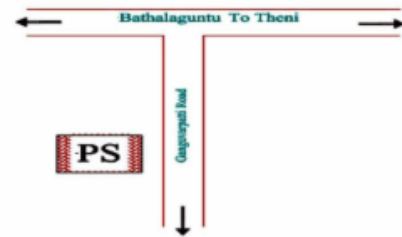

Google Map View

Polling Station Building Front View

Polling Station Front View

Cad View

Key MAP View

1 பெயர் : தங்கமணி கணவர் பெயர் : பாண்டியன் வீட்டு எண் : 1-6 வயது : 46 பாலினம் : பெண் Photo is available	NPZ0603035	2 பெயர் : சங்கர் தந்தை பெயர் : வீரமலை வீட்டு எண் : 1-17 வயது : 35 பாலினம் : ஆண் Photo is available	NPZ0602714	3 பெயர் : முத்துக்கருப்பன் தந்தை பெயர் : நாகராஜ் வீட்டு எண் : 1-18 வயது : 33 பாலினம் : ஆண் Photo is available	NPZ0602946
4 பெயர் : கருப்பாபி கணவர் பெயர் : பழனிச்சாமி வீட்டு எண் : 1-23 வயது : 64 பாலினம் : பெண் Photo is available	NPZ1141605	5 பெயர் : அலெக்ஸ்பாண்டி சி தந்தை பெயர் : சின்னத்தம்பி வீட்டு எண் : 1/51 வயது : 21 பாலினம் : ஆண் Photo is available	NPZ2217842	6 பெயர் : வீரலட்சுமி தந்தை பெயர் : சின்னச்சாமி வீட்டு எண் : 1-52 வயது : 30 பாலினம் : பெண் Photo is available	NPZ0603043
7 பெயர் : கார்த்திகா கணவர் பெயர் : கண்ணப்பிரபு வீட்டு எண் : 1/68 வயது : 29 பாலினம் : பெண் Photo is available	NPZ0743989	8 பெயர் : ஆனந்தராஜ் தந்தை பெயர் : ஆண்டியப்பன் வீட்டு எண் : 1-70 வயது : 30 பாலினம் : ஆண் Photo is available	NPZ0603183	9 பெயர் : சோணமூத்து தந்தை பெயர் : மாரியப்பன் வீட்டு எண் : 1-77 வயது : 71 பாலினம் : ஆண் Photo is available	NPZ1141613
10 பெயர் : ராஜகுமாரி கணவர் பெயர் : மகாமணி வீட்டு எண் : 1-77 வயது : 26 பாலினம் : பெண் Photo is available	NPZ1893312	11 பெயர் : செளந்திரகுமார் தந்தை பெயர் : நரசபன் வீட்டு எண் : 1-80 வயது : 30 பாலினம் : ஆண் Photo is available	NPZ0602953	12 பெயர் : ராஜா தந்தை பெயர் : முத்துருலு வீட்டு எண் : 1-85 வயது : 36 பாலினம் : ஆண் Photo is available	NPZ0429787
13 பெயர் : முனியாண்டி தந்தை பெயர் : காளியப்பன் வீட்டு எண் : 1-101 வயது : 39 பாலினம் : ஆண் Photo is available	NPZ0429019	14 பெயர் : நாகஜோதி கணவர் பெயர் : முனியாண்டி வீட்டு எண் : 1-101 வயது : 34 பாலினம் : பெண் Photo is available	NPZ0429902	15 பெயர் : ஜெயலட்சுமி கணவர் பெயர் : ராமசந்திரன் வீட்டு எண் : 1-103 வயது : 31 பாலினம் : பெண் Photo is available	NPZ0702829
16 பெயர் : அத்தமமாள் தந்தை பெயர் : செல்லப்பக் கவுண்டர் வீட்டு எண் : 1-122 வயது : 61 பாலினம் : பெண் Photo is available	NPZ1141639	17 பெயர் : வீரலட்சுமி தாயின் பெயர் : பொன்னம்மாள் வீட்டு எண் : 1/125 வயது : 22 பாலினம் : பெண் Photo is available	NPZ2050094	18 பெயர் : பொன்பாண்டி தந்தை பெயர் : சங்கையா வீட்டு எண் : 1/129 வயது : 28 பாலினம் : ஆண் Photo is available	NPZ1871722
19 பெயர் : கண்ணன் தந்தை பெயர் : கோட்டைசாமி வீட்டு எண் : 1-140 வயது : 53 பாலினம் : ஆண் Photo is available	NPZ1141647	20 பெயர் : இலட்சுமணன் தாயின் பெயர் : கோட்டையம்மாள் வீட்டு எண் : 1/148 வயது : 25 பாலினம் : ஆண் Photo is available	NPZ2116994	21 பெயர் : கோட்டைமுத்து தந்தை பெயர் : ராசு வீட்டு எண் : 1-191 வயது : 35 பாலினம் : ஆண் Photo is available	NPZ0429282
22 பெயர் : சூர்ய பிரகாஷ் தந்தை பெயர் : மொட்டையாண்டி வீட்டு எண் : 1 ஏ வயது : 26 பாலினம் : ஆண் Photo is available	NPZ1892231	23 பெயர் : முத்துகிருஷ்ணன் தாயின் பெயர் : தமிழரசி வீட்டு எண் : 2-2 வயது : 38 பாலினம் : ஆண் Photo is available	HKN3427325	24 பெயர் : ராஜீவ்காந்த் தந்தை பெயர் : வெள்ளைச்சாமி வீட்டு எண் : 2/6 வயது : 23 பாலினம் : ஆண் Photo is available	NPZ2053759
# 25 பெயர் : பிரபு இருளப்பன் தந்தை பெயர் : இருளப்பன் வீட்டு எண் : 2-7 வயது : 37 பாலினம் : ஆண் Photo is available	HKN3325966	26 பெயர் : பஞ்சாதேவி கணவர் பெயர் : முருகன் வீட்டு எண் : 2-11 வயது : 38 பாலினம் : பெண் Photo is available	NPZ0872051	27 பெயர் : வெங்கடேஷ்வரன் தந்தை பெயர் : சங்கிலி வீட்டு எண் : 2-11 வயது : 37 பாலினம் : ஆண் Photo is available	NPZ0001354
28 பெயர் : சற்குணன் தந்தை பெயர் : துரைப்பாண்டி வீட்டு எண் : 2-11-5 வயது : 30 பாலினம் : ஆண் Photo is available	NPZ0603050	29 பெயர் : வீராண்டி தந்தை பெயர் : கணேசன் வீட்டு எண் : 2-12 வயது : 30 பாலினம் : ஆண் Photo is available	NPZ0702902	30 பெயர் : இருளாபி கணவர் பெயர் : சப்பையா வீட்டு எண் : 2-13A வயது : 66 பாலினம் : பெண் Photo is available	NPZ1141670