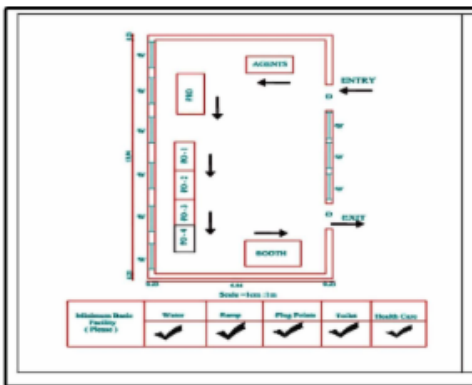

Google Map View

Polling Station Building Front View

Polling Station Front View

Cad View

Key MAP View

1 பெயர் : தங்கமணி கணவர் பெயர் : பாண்டியன் வீட்டு எண் : 1-6 வயது : 46 பாலினம் : பெண் Photo is available	NPZ0603035	2 பெயர் : சங்கர் தந்தை பெயர் : வீரமலை வீட்டு எண் : 1-17 வயது : 35 பாலினம் : ஆண் Photo is available	NPZ0602714	3 பெயர் : முத்துக்கருப்பன் தந்தை பெயர் : நாகராஜ் வீட்டு எண் : 1-18 வயது : 33 பாலினம் : ஆண் Photo is available	NPZ0602946
4 பெயர் : கருப்பாபி கணவர் பெயர் : பழனிச்சாமி வீட்டு எண் : 1-23 வயது : 64 பாலினம் : பெண் Photo is available	NPZ1141605	5 பெயர் : அலெக்ஸ்பாண்டி சி தந்தை பெயர் : சின்னத்தம்பி வீட்டு எண் : 1/51 வயது : 21 பாலினம் : ஆண் Photo is available	NPZ2217842	6 பெயர் : வீரலட்சுமி தந்தை பெயர் : சின்னச்சாமி வீட்டு எண் : 1-52 வயது : 30 பாலினம் : பெண் Photo is available	NPZ0603043
7 பெயர் : கார்த்திகா கணவர் பெயர் : கண்ணப்பிரபு வீட்டு எண் : 1/68 வயது : 29 பாலினம் : பெண் Photo is available	NPZ0743989	8 பெயர் : ஆனந்தராஜ் தந்தை பெயர் : ஆண்டியப்பன் வீட்டு எண் : 1-70 வயது : 30 பாலினம் : ஆண் Photo is available	NPZ0603183	9 பெயர் : சோணமூத்து தந்தை பெயர் : மாரியப்பன் வீட்டு எண் : 1-77 வயது : 71 பாலினம் : ஆண் Photo is available	NPZ1141613
10 பெயர் : ராஜகுமாரி கணவர் பெயர் : மகாமணி வீட்டு எண் : 1-77 வயது : 26 பாலினம் : பெண் Photo is available	NPZ1893312	11 பெயர் : செளந்திரகுமார் தந்தை பெயர் : நரசபன் வீட்டு எண் : 1-80 வயது : 30 பாலினம் : ஆண் Photo is available	NPZ0602953	12 பெயர் : ராஜா தந்தை பெயர் : முத்துருலு வீட்டு எண் : 1-85 வயது : 36 பாலினம் : ஆண் Photo is available	NPZ0429787
13 பெயர் : முனியாண்டி தந்தை பெயர் : காளியப்பன் வீட்டு எண் : 1-101 வயது : 39 பாலினம் : ஆண் Photo is available	NPZ0429019	14 பெயர் : நாகஜோதி கணவர் பெயர் : முனியாண்டி வீட்டு எண் : 1-101 வயது : 34 பாலினம் : பெண் Photo is available	NPZ0429902	15 பெயர் : ஜெயலட்சுமி கணவர் பெயர் : ராமசந்திரன் வீட்டு எண் : 1-103 வயது : 31 பாலினம் : பெண் Photo is available	NPZ0702829
16 பெயர் : அத்தமமாள் தந்தை பெயர் : செல்லப்பக் கவுண்டர் வீட்டு எண் : 1-122 வயது : 61 பாலினம் : பெண் Photo is available	NPZ1141639	17 பெயர் : வீரலட்சுமி தாயின் பெயர் : பொன்னம்மாள் வீட்டு எண் : 1/125 வயது : 22 பாலினம் : பெண் Photo is available	NPZ2050094	18 பெயர் : பொன்பாண்டி தந்தை பெயர் : சங்கையா வீட்டு எண் : 1/129 வயது : 28 பாலினம் : ஆண் Photo is available	NPZ1871722
19 பெயர் : கண்ணன் தந்தை பெயர் : கோட்டைசாமி வீட்டு எண் : 1-140 வயது : 53 பாலினம் : ஆண் Photo is available	NPZ1141647	20 பெயர் : இலட்சுமணன் தாயின் பெயர் : கோட்டையம்மாள் வீட்டு எண் : 1/148 வயது : 25 பாலினம் : ஆண் Photo is available	NPZ2116994	21 பெயர் : கோட்டைமுத்து தந்தை பெயர் : ராசு வீட்டு எண் : 1-191 வயது : 35 பாலினம் : ஆண் Photo is available	NPZ0429282
22 பெயர் : சூர்ய பிரகாஷ் தந்தை பெயர் : மொட்டையாண்டி வீட்டு எண் : 1 ஏ வயது : 26 பாலினம் : ஆண் Photo is available	NPZ1892231	23 பெயர் : முத்துகிருஷ்ணன் தாயின் பெயர் : தமிழரசி வீட்டு எண் : 2-2 வயது : 38 பாலினம் : ஆண் Photo is available	HKN3427325	24 பெயர் : ராஜீவ்காந்த் தந்தை பெயர் : வெள்ளைச்சாமி வீட்டு எண் : 2/6 வயது : 23 பாலினம் : ஆண் Photo is available	NPZ2053759
# 25 பெயர் : பிரபு இருளப்பன் தந்தை பெயர் : இருளப்பன் வீட்டு எண் : 2-7 வயது : 37 பாலினம் : ஆண் Photo is available	HKN3325966	26 பெயர் : பஞ்சாதேவி கணவர் பெயர் : முருகன் வீட்டு எண் : 2-11 வயது : 38 பாலினம் : பெண் Photo is available	NPZ0872051	27 பெயர் : வெங்கடேஷ்வரன் தந்தை பெயர் : சங்கிலி வீட்டு எண் : 2-11 வயது : 37 பாலினம் : ஆண் Photo is available	NPZ0001354
28 பெயர் : சற்குணன் தந்தை பெயர் : துரைப்பாண்டி வீட்டு எண் : 2-11-5 வயது : 30 பாலினம் : ஆண் Photo is available	NPZ0603050	29 பெயர் : வீராண்டி தந்தை பெயர் : கணேசன் வீட்டு எண் : 2-12 வயது : 30 பாலினம் : ஆண் Photo is available	NPZ0702902	30 பெயர் : இருளாபி கணவர் பெயர் : சப்பையா வீட்டு எண் : 2-13A வயது : 66 பாலினம் : பெண் Photo is available	NPZ1141670