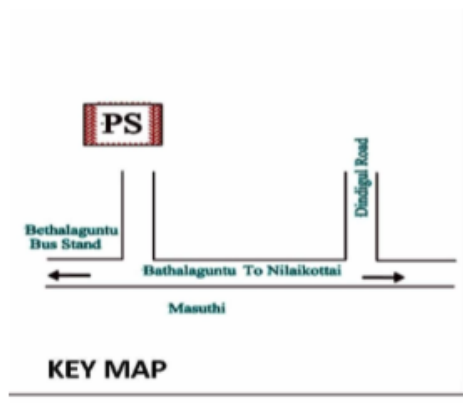

Google Map View

Polling Station Building Front View

Polling Station Front View

Cad View

Key MAP View

1	NPZ1898493	பெயர் : மனோஜ் குமார் தந்தை பெயர் : மகாராஜன் வீட்டு எண் : 00 வயது : 30 பாலினம் : ஆண்	Photo is available	2	NPZ1833540	பெயர் : முகமது இப்ராஹிம் தந்தை பெயர் : ஜாபர்சேட் வீட்டு எண் : 1 வயது : 45 பாலினம் : ஆண்	Photo is available	3	NPZ1833581	பெயர் : வினோதினி தந்தை பெயர் : ஆறுமுகம் வீட்டு எண் : 1/1 வயது : 27 பாலினம் : பெண்	Photo is available
4	NPZ1999903	பெயர் : சந்திரமௌலி தந்தை பெயர் : திருமதி வீட்டு எண் : 1/1 வயது : 23 பாலினம் : ஆண்	Photo is available	5	NPZ1833185	பெயர் : ஜெரினா பேகம் கணவர் பெயர் : ராபீக ராஜ் வீட்டு எண் : 1-3-8 வயது : 51 பாலினம் : பெண்	Photo is available	6	HKN1879600	பெயர் : எஸ்கிலினாராணி கணவர் பெயர் : முருகேசன் வீட்டு எண் : 1-211 வயது : 45 பாலினம் : பெண்	Photo is available
7	HKN1879592	பெயர் : பிச்சையம்மாள் கணவர் பெயர் : ராமசாமி வீட்டு எண் : 1-216 வயது : 61 பாலினம் : பெண்	Photo is available	8	HKN1879584	பெயர் : செல்வம் தந்தை பெயர் : ராமசாமி வீட்டு எண் : 1-216 வயது : 43 பாலினம் : ஆண்	Photo is available	9	NPZ1252758	பெயர் : ராஜேந்திரன் தந்தை பெயர் : வேலுச்சாமி வீட்டு எண் : 1-221A வயது : 65 பாலினம் : ஆண்	Photo is available
10	HKN1979459	பெயர் : செல்வி கணவர் பெயர் : ராஜேந்திரன் வீட்டு எண் : 1-221A வயது : 57 பாலினம் : பெண்	Photo is available	11	NPZ1833029	பெயர் : முஹமத் அப்துல்லா தந்தை பெயர் : ஷாகுல் ஹமீது வீட்டு எண் : 1 ஏ வயது : 39 பாலினம் : ஆண்	Photo is available	12	NPZ1832971	பெயர் : ராஜமல்லிகா தந்தை பெயர் : சின்னதுரை வீட்டு எண் : 2-2-12 வயது : 27 பாலினம் : பெண்	Photo is available
13	NPZ1050129	பெயர் : முகமது நிஷாந் தந்தை பெயர் : காஜா மைதீன் வீட்டு எண் : 2/2/24-1 வயது : 26 பாலினம் : ஆண்	Photo is available	14	NPZ1957224	பெயர் : தயாலன் தந்தை பெயர் : முத்துராஜ் வீட்டு எண் : 2-2-27ஏ வயது : 23 பாலினம் : ஆண்	Photo is available	15	NPZ0032029	பெயர் : முமீனா பேகம் காஜா மைதீன் கணவர் பெயர் : காஜா மைதீன் வீட்டு எண் : 2-2-39A வயது : 50 பாலினம் : பெண்	Photo is available
16	NPZ1049998	பெயர் : முகமதுபைஜல் தந்தை பெயர் : நவ்சாத் அலி வீட்டு எண் : 2-2-39A/3 வயது : 26 பாலினம் : ஆண்	Photo is available	17	NPZ1978857	பெயர் : முஹமத்பைஸ் தந்தை பெயர் : சிரின் பாஹு வீட்டு எண் : 2-2-41 வயது : 26 பாலினம் : ஆண்	Photo is available	18	NPZ1050111	பெயர் : ஜுபைர்அகமது தந்தை பெயர் : காஜா மைதீன் வீட்டு எண் : 2-2-42-1 வயது : 27 பாலினம் : ஆண்	Photo is available
19	NPZ2032803	பெயர் : சேக் பரீத் மு தந்தை பெயர் : முபாரக் வீட்டு எண் : 2-2-49 வயது : 22 பாலினம் : ஆண்	Photo is available	20	NPZ0032045	பெயர் : சையது முகமது தந்தை பெயர் : முகமது கனி வீட்டு எண் : 2-2-115 வயது : 74 பாலினம் : ஆண்	Photo is available	21	NPZ0032037	பெயர் : பரிதா பேகம் கணவர் பெயர் : ரபி அகமது வீட்டு எண் : 2-2-123 வயது : 48 பாலினம் : பெண்	Photo is available
22	NPZ1832948	பெயர் : முகமது காசிம் தந்தை பெயர் : பீர் முகமது வீட்டு எண் : 2-3-39ஏ/4 வயது : 25 பாலினம் : ஆண்	Photo is available	23	NPZ1898766	பெயர் : தெளஹிதா பாஹு தந்தை பெயர் : ஹக்கீம் வீட்டு எண் : 2-4-16பீ/24பீ வயது : 24 பாலினம் : பெண்	Photo is available	24	NPZ1899434	பெயர் : ஹரி பிரசாத் தந்தை பெயர் : செல்வம் வீட்டு எண் : 2-4-19 வயது : 25 பாலினம் : ஆண்	Photo is available
25	NPZ1975259	பெயர் : நீர்ஜா தந்தை பெயர் : பால்கரன் வீட்டு எண் : 2-4-24/1ஏ வயது : 25 பாலினம் : பெண்	Photo is available	26	NPZ1050087	பெயர் : திருஞானச்செல்வம் தந்தை பெயர் : முத்துசாமிப்பிள்ளை வீட்டு எண் : 2-4-24/4 வயது : 66 பாலினம் : ஆண்	Photo is available	27	NPZ1050053	பெயர் : அகிலாண்டேஸ்வரி கணவர் பெயர் : திருஞானச்செல்வம் வீட்டு எண் : 2-4-24/4 வயது : 52 பாலினம் : பெண்	Photo is available
28	NPZ1050079	பெயர் : தாமரை செல்வன் தந்தை பெயர் : திருஞானச் செல்வம் வீட்டு எண் : 2-4-24/4 வயது : 36 பாலினம் : ஆண்	Photo is available	29	NPZ1050061	பெயர் : மங்கையர்க்கரசி தந்தை பெயர் : திருஞானச் செல்வம் வீட்டு எண் : 2-4-24/4 வயது : 32 பாலினம் : பெண்	Photo is available	30	NPZ1978790	பெயர் : சோபனா தந்தை பெயர் : ஜோசப் வீட்டு எண் : 2-4-27 வயது : 25 பாலினம் : பெண்	Photo is available