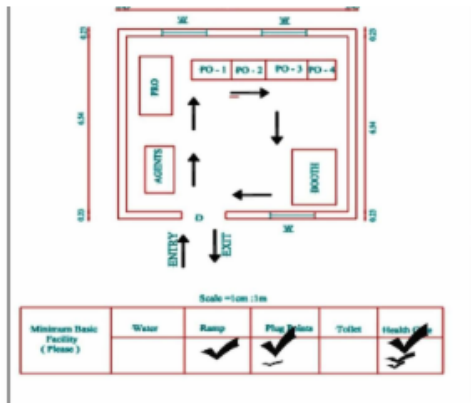

Cad View

Key MAP View