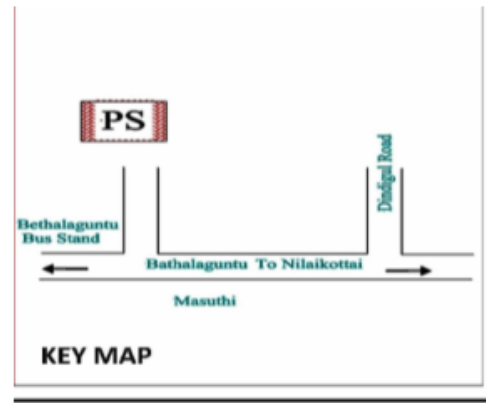

Cad View

Key MAP View