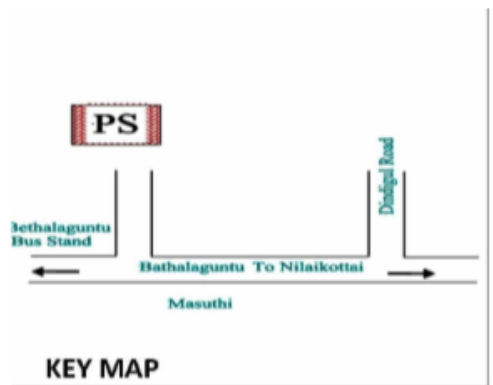

Google Map View

Polling Station Building Front View

Polling Station Front View

Cad View

Key MAP View

1	NPZ2233765	பெயர் : சதீஷ் குமார் செ தந்தை பெயர்: செந்தில் வீட்டு எண் : 0 வயது : 21 பாலினம் : ஆண்	Photo is available	2	NPZ2140382	பெயர் : கிருஷ்ண வேணி கணவர் பெயர்: கனகராஜ் வீட்டு எண் : 01 வயது : 45 பாலினம் : பெண்	Photo is available	3	NPZ2035277	பெயர் : அபிணேஷ் மூ தந்தை பெயர்: மூர்த்தி வீட்டு எண் : 1 வயது : 22 பாலினம் : ஆண்	Photo is available
4	NPZ2236834	பெயர் : ராகுல் க தந்தை பெயர்: கண்ணன் வீட்டு எண் : 01 வயது : 21 பாலினம் : ஆண்	Photo is available	5	NPZ1912278	பெயர் : வளர்மதி தந்தை பெயர்: கருப்பையா வீட்டு எண் : 1/1 வயது : 23 பாலினம் : பெண்	Photo is available	6	NPZ2140580	பெயர் : விஜயலெட்சுமி தாயின் பெயர்: பூந்தியம்மாள் வீட்டு எண் : 1/1 வயது : 22 பாலினம் : பெண்	Photo is available
7	NPZ1272798	பெயர் : வள்ளி கணவர் பெயர்: ஜெயராஜ் வீட்டு எண் : 1-1A வயது : 47 பாலினம் : பெண்	Photo is available	8	HKN1992080	பெயர் : செல்வராஜ் தந்தை பெயர்: முத்து வீட்டு எண் : 1-1A-5 வயது : 59 பாலினம் : ஆண்	Photo is available	9	HKN1992072	பெயர் : சுதா கணவர் பெயர்: செல்வராஜ் வீட்டு எண் : 1-1A-5 வயது : 49 பாலினம் : பெண்	Photo is available
10	HKN1990910	பெயர் : மருதாயி அம்மாள் கணவர் பெயர்: முத்துக்கிருஷ்ணன் வீட்டு எண் : 1-3 வயது : 69 பாலினம் : பெண்	Photo is available	11	HKN1993096	பெயர் : தங்கமுருகன் தந்தை பெயர்: லட்சுமணன் வீட்டு எண் : 1-4A வயது : 49 பாலினம் : ஆண்	Photo is available	12	HKN1992510	பெயர் : மணிகண்டன் தந்தை பெயர்: லட்சுமணன் வீட்டு எண் : 1-4A வயது : 47 பாலினம் : ஆண்	Photo is available
13	HKN1990332	பெயர் : கலைச்செல்வி கணவர் பெயர்: தங்கமுருகன் வீட்டு எண் : 1-4A வயது : 46 பாலினம் : பெண்	Photo is available	14	HKN1990324	பெயர் : குட்புப்பாப்பா கணவர் பெயர்: மணிகண்டன் வீட்டு எண் : 1-4A வயது : 45 பாலினம் : பெண்	Photo is available	15	NPZ1272814	பெயர் : சேவாயி அம்மாள் கணவர் பெயர்: ராமையா வீட்டு எண் : 1-6 வயது : 69 பாலினம் : பெண்	Photo is available
16	NPZ1272822	பெயர் : பாண்டியம்மாள் கணவர் பெயர்: அமுல்ராஜ் வீட்டு எண் : 1-6 வயது : 61 பாலினம் : பெண்	Photo is available	17	NPZ1272830	பெயர் : முருகன் தந்தை பெயர்: ராமையா வீட்டு எண் : 1-6 வயது : 53 பாலினம் : ஆண்	Photo is available	18	HKN1993138	பெயர் : சுரேஷ் தந்தை பெயர்: ராமையா வீட்டு எண் : 1-6 வயது : 47 பாலினம் : ஆண்	Photo is available
19	NPZ1272848	பெயர் : இராமகிருஷ்ணன் தந்தை பெயர்: பழனியாண்டி வீட்டு எண் : 1-6A-1 வயது : 73 பாலினம் : ஆண்	Photo is available	20	NPZ1272863	பெயர் : பத்மாவதி தந்தை பெயர்: இராமகிருஷ்ணன் வீட்டு எண் : 1-6A-1 வயது : 62 பாலினம் : பெண்	Photo is available	21	NPZ1272871	பெயர் : மீனா கணவர் பெயர்: போஸ் வீட்டு எண் : 1-6A-1 வயது : 58 பாலினம் : பெண்	Photo is available
22	NPZ1272889	பெயர் : பஞ்சு தந்தை பெயர்: ஊர்காலன் வீட்டு எண் : 1-6A-1 வயது : 51 பாலினம் : பெண்	Photo is available	23	HKN2584134	பெயர் : ஆண்டவர் தந்தை பெயர்: ஊர்காலன் வீட்டு எண் : 1-6A-1 வயது : 50 பாலினம் : ஆண்	Photo is available	24	NPZ1913706	பெயர் : பவுல்ராஜ் தந்தை பெயர்: பால்ராஜ் வீட்டு எண் : 1-6பீ வயது : 27 பாலினம் : ஆண்	Photo is available
25	NPZ1913524	பெயர் : ஜான்சிராணி தந்தை பெயர்: பால் ராஜ் வீட்டு எண் : 1-6பீ வயது : 25 பாலினம் : பெண்	Photo is available	26	HKN1989540	பெயர் : ராஜம்மாள் கணவர் பெயர்: ராசு வீட்டு எண் : 1-14 வயது : 66 பாலினம் : பெண்	Photo is available	27	NPZ1272905	பெயர் : செல்லம்மாள் கணவர் பெயர்: நல்லான் வீட்டு எண் : 1-14 வயது : 52 பாலினம் : பெண்	Photo is available
28	HKN1989557	பெயர் : செல்லம்மாள் கணவர் பெயர்: முருகன் வீட்டு எண் : 1-14 வயது : 52 பாலினம் : பெண்	Photo is available	29	HKN1989615	பெயர் : தங்கராஜ் தந்தை பெயர்: ஆபிரகாம்(எ)வெள்ளையன் வீட்டு எண் : 1-14 வயது : 52 பாலினம் : ஆண்	Photo is available	30	HKN3402526	பெயர் : லட்சுமணன் தந்தை பெயர்: பாண்டி வீட்டு எண் : 1-14 வயது : 45 பாலினம் : ஆண்	Photo is available