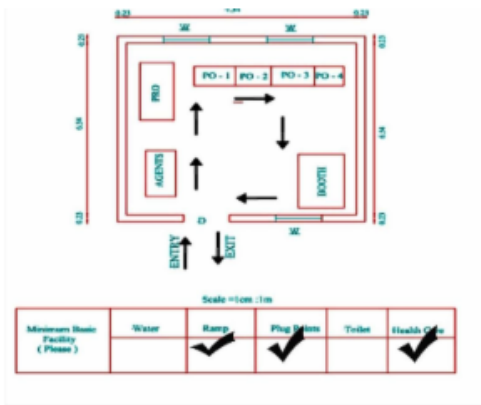

Google Map View

Polling Station Building Front View

Polling Station Front View

Cad View

Key MAP View

1	NPZ2233765	பெயர் : சதீஷ் குமார் செ தந்தை பெயர்: செந்தில் வீட்டு எண் : 0 வயது : 21 பாலினம் : ஆண்	Photo is available	2	NPZ2140382	பெயர் : கிருஷ்ண வேணி கணவர் பெயர்: கனகராஜ் வீட்டு எண் : 01 வயது : 45 பாலினம் : பெண்	Photo is available	3	NPZ2035277	பெயர் : அபிணேஷ் மூ தந்தை பெயர்: மூர்த்தி வீட்டு எண் : 1 வயது : 22 பாலினம் : ஆண்	Photo is available
4	NPZ2236834	பெயர் : ராகுல் க தந்தை பெயர்: கண்ணன் வீட்டு எண் : 01 வயது : 21 பாலினம் : ஆண்	Photo is available	5	NPZ1912278	பெயர் : வளர்மதி தந்தை பெயர்: கருப்பையா வீட்டு எண் : 1/1 வயது : 23 பாலினம் : பெண்	Photo is available	6	NPZ2140580	பெயர் : விஜயலெட்சுமி தாயின் பெயர்: பூந்தியம்மாள் வீட்டு எண் : 1/1 வயது : 22 பாலினம் : பெண்	Photo is available
7	NPZ1272798	பெயர் : வள்ளி கணவர் பெயர்: ஜெயராஜ் வீட்டு எண் : 1-1A வயது : 47 பாலினம் : பெண்	Photo is available	8	HKN1992080	பெயர் : செல்வராஜ் தந்தை பெயர்: முத்து வீட்டு எண் : 1-1A-5 வயது : 59 பாலினம் : ஆண்	Photo is available	9	HKN1992072	பெயர் : சுதா கணவர் பெயர்: செல்வராஜ் வீட்டு எண் : 1-1A-5 வயது : 49 பாலினம் : பெண்	Photo is available
10	HKN1990910	பெயர் : மருதாயி அம்மாள் கணவர் பெயர்: முத்துக்கிருஷ்ணன் வீட்டு எண் : 1-3 வயது : 69 பாலினம் : பெண்	Photo is available	11	HKN1993096	பெயர் : தங்கமுருகன் தந்தை பெயர்: லட்சுமணன் வீட்டு எண் : 1-4A வயது : 49 பாலினம் : ஆண்	Photo is available	12	HKN1992510	பெயர் : மணிகண்டன் தந்தை பெயர்: லட்சுமணன் வீட்டு எண் : 1-4A வயது : 47 பாலினம் : ஆண்	Photo is available
13	HKN1990332	பெயர் : கலைச்செல்வி கணவர் பெயர்: தங்கமுருகன் வீட்டு எண் : 1-4A வயது : 46 பாலினம் : பெண்	Photo is available	14	HKN1990324	பெயர் : குட்புப்பாப்பா கணவர் பெயர்: மணிகண்டன் வீட்டு எண் : 1-4A வயது : 45 பாலினம் : பெண்	Photo is available	15	NPZ1272814	பெயர் : சேவாயி அம்மாள் கணவர் பெயர்: ராமையா வீட்டு எண் : 1-6 வயது : 69 பாலினம் : பெண்	Photo is available
16	NPZ1272822	பெயர் : பாண்டியம்மாள் கணவர் பெயர்: அமுல்ராஜ் வீட்டு எண் : 1-6 வயது : 61 பாலினம் : பெண்	Photo is available	17	NPZ1272830	பெயர் : முருகன் தந்தை பெயர்: ராமையா வீட்டு எண் : 1-6 வயது : 53 பாலினம் : ஆண்	Photo is available	18	HKN1993138	பெயர் : சுரேஷ் தந்தை பெயர்: ராமையா வீட்டு எண் : 1-6 வயது : 47 பாலினம் : ஆண்	Photo is available
19	NPZ1272848	பெயர் : இராமகிருஷ்ணன் தந்தை பெயர்: பழனியாண்டி வீட்டு எண் : 1-6A-1 வயது : 73 பாலினம் : ஆண்	Photo is available	20	NPZ1272863	பெயர் : பத்மாவதி தந்தை பெயர்: இராமகிருஷ்ணன் வீட்டு எண் : 1-6A-1 வயது : 62 பாலினம் : பெண்	Photo is available	21	NPZ1272871	பெயர் : மீனா கணவர் பெயர்: போஸ் வீட்டு எண் : 1-6A-1 வயது : 58 பாலினம் : பெண்	Photo is available
22	NPZ1272889	பெயர் : பஞ்சு தந்தை பெயர்: ஊர்காலன் வீட்டு எண் : 1-6A-1 வயது : 51 பாலினம் : பெண்	Photo is available	23	HKN2584134	பெயர் : ஆண்டவர் தந்தை பெயர்: ஊர்காலன் வீட்டு எண் : 1-6A-1 வயது : 50 பாலினம் : ஆண்	Photo is available	24	NPZ1913706	பெயர் : பவுல்ராஜ் தந்தை பெயர்: பால்ராஜ் வீட்டு எண் : 1-6பீ வயது : 27 பாலினம் : ஆண்	Photo is available
25	NPZ1913524	பெயர் : ஜான்சிராணி தந்தை பெயர்: பால் ராஜ் வீட்டு எண் : 1-6பீ வயது : 25 பாலினம் : பெண்	Photo is available	26	HKN1989540	பெயர் : ராஜம்மாள் கணவர் பெயர்: ராசு வீட்டு எண் : 1-14 வயது : 66 பாலினம் : பெண்	Photo is available	27	NPZ1272905	பெயர் : செல்லம்மாள் கணவர் பெயர்: நல்லான் வீட்டு எண் : 1-14 வயது : 52 பாலினம் : பெண்	Photo is available
28	HKN1989557	பெயர் : செல்லம்மாள் கணவர் பெயர்: முருகன் வீட்டு எண் : 1-14 வயது : 52 பாலினம் : பெண்	Photo is available	29	HKN1989615	பெயர் : தங்கராஜ் தந்தை பெயர்: ஆபிரகாம்(எ)வெள்ளையன் வீட்டு எண் : 1-14 வயது : 52 பாலினம் : ஆண்	Photo is available	30	HKN3402526	பெயர் : லட்சுமணன் தந்தை பெயர்: பாண்டி வீட்டு எண் : 1-14 வயது : 45 பாலினம் : ஆண்	Photo is available