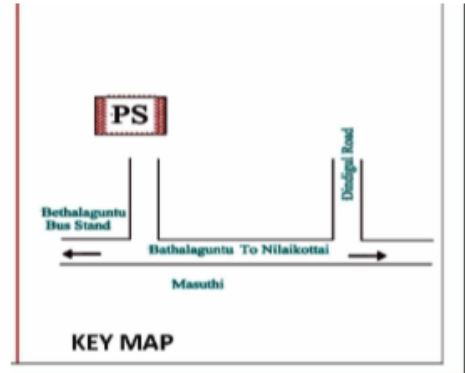

Google Map View

Polling Station Building Front View

Polling Station Front View

Cad View

Key MAP View

1 பெயர் : தவசியம்மாள் கணவர் பெயர்: பழனிச்சாமி வீட்டு எண் : 2 வயது : 44 பாலினம் : பெண் Photo is available	NPZ2091189	2 பெயர் : பாண்டியம்மாள் கணவர் பெயர்: அமாவசை வீட்டு எண் : 2-32 வயது : 74 பாலினம் : பெண் Photo is available	HKN1990431	3 பெயர் : திருலோகசந்திரபோஸ் தந்தை பெயர்: சங்கரன் வீட்டு எண் : 2-836 வயது : 49 பாலினம் : ஆண் Photo is available	NPZ0350868
4 பெயர் : ஜீவிதா ரா தந்தை பெயர்: ராஜா வீட்டு எண் : 3-1-4 (3) வயது : 24 பாலினம் : பெண் Photo is available	NPZ2166460	5 பெயர் : ஆனந்த பாண்டி தந்தை பெயர்: ராஜா வீட்டு எண் : 3-1-4 (3) வயது : 23 பாலினம் : ஆண் Photo is available	NPZ2162527	6 பெயர் : சம்மன் சுசித்திரா தந்தை பெயர்: அருளப்பன் வீட்டு எண் : 3-1-14 வயது : 19 பாலினம் : பெண் Photo is available	NPZ2245629
7 பெயர் : முத்து செல்வி தந்தை பெயர்: முத்துசெல்வம் வீட்டு எண் : 3/1/43 வயது : 24 பாலினம் : பெண் Photo is available	NPZ1913573	8 பெயர் : மரியலிசுவாசம் கணவர் பெயர்: இனிகோ வீட்டு எண் : 3-1-49 வயது : 38 பாலினம் : பெண் Photo is available	NPZ0350371	9 பெயர் : பரத் ம தந்தை பெயர்: மகாராஜன் நா வீட்டு எண் : 3-2-25 வயது : 19 பாலினம் : ஆண் Photo is available	NPZ2179265
10 பெயர் : பாண்டிகுமார் முருகேசன் தந்தை பெயர்: முருகேசன் வீட்டு எண் : 3-2-25ஏ/3 வயது : 30 பாலினம் : ஆண் Photo is available	NPZ2179158	11 பெயர் : ஹெலன் புஷ்ப ராணி தந்தை பெயர்: சகாய ராஜ் வீட்டு எண் : 3-2-25ஏ/17சி வயது : 27 பாலினம் : பெண் Photo is available	NPZ2017705	12 பெயர் : மரியா ஷீலா தந்தை பெயர்: சகாய ராஜ் வீட்டு எண் : 3-2-25ஏ/17சி வயது : 26 பாலினம் : பெண் Photo is available	NPZ2017614
13 பெயர் : பஞ்சு கணவர் பெயர்: பால்ராஜ் வீட்டு எண் : 3-3-31 வயது : 56 பாலினம் : பெண் Photo is available	HKN3406063	14 பெயர் : கோவிந்தம்மாள் கணவர் பெயர்: செல்வம் வீட்டு எண் : 3-4 வயது : 49 பாலினம் : பெண் Photo is available	NPZ0350504	15 பெயர் : முருகன் தந்தை பெயர்: ஊர்காலன் வீட்டு எண் : 3-4-7 வயது : 29 பாலினம் : ஆண் Photo is available	NPZ0946533
16 பெயர் : மணிமேகலை கணவர் பெயர்: இளையராஜா வீட்டு எண் : 3-4-11 வயது : 39 பாலினம் : பெண் Photo is available	NPZ0538231	17 பெயர் : கங்கா தந்தை பெயர்: முருகன். வீட்டு எண் : 3/4/11 வயது : 21 பாலினம் : பெண் Photo is available	NPZ2059848	18 பெயர் : சின்னத்துரை தந்தை பெயர்: காளிமுத்து வீட்டு எண் : 3-4-11A வயது : 41 பாலினம் : ஆண் Photo is available	NPZ0351015
19 பெயர் : சத்யா கணவர் பெயர்: சின்னத்துரை வீட்டு எண் : 3-4-11A வயது : 36 பாலினம் : பெண் Photo is available	NPZ0350421	20 பெயர் : மணி தந்தை பெயர்: முத்து வீட்டு எண் : 3-4-11A வயது : 33 பாலினம் : ஆண் Photo is available	NPZ0350272	21 பெயர் : பாலசந்திரபோஸ் தந்தை பெயர்: பிச்சைராமு வீட்டு எண் : 3-4-20 வயது : 52 பாலினம் : ஆண் Photo is available	NPZ0350702
22 பெயர் : மதன்பாபு தந்தை பெயர்: மலைச்சாமி வீட்டு எண் : 3-5-4ஏ/2 வயது : 24 பாலினம் : ஆண் Photo is available	NPZ2012870	23 பெயர் : பாலா கௌதம் தாயின் பெயர்: முத்து மாரி வீட்டு எண் : 3-5-7/2 வயது : 24 பாலினம் : ஆண் Photo is available	NPZ2057222	24 பெயர் : வசந்தி கணவர் பெயர்: மகாராஜன் வீட்டு எண் : 3-7-37 வயது : 43 பாலினம் : பெண் Photo is available	NPZ0350710
25 பெயர் : கிடியந் ராஜ் தந்தை பெயர்: ஏடுமென் வீட்டு எண் : 3/8/27 வயது : 21 பாலினம் : ஆண் Photo is available	NPZ2097392	26 பெயர் : ராமலெட்சுமி தந்தை பெயர்: ராஜாராம் வீட்டு எண் : 3-8-40 வயது : 34 பாலினம் : பெண் Photo is available	NPZ0350090	27 பெயர் : புனிதா தந்தை பெயர்: ராஜாராம் வீட்டு எண் : 3-8-40 வயது : 33 பாலினம் : பெண் Photo is available	NPZ0350389
28 பெயர் : எலிசா கணவர் பெயர்: சுந்தரம் வீட்டு எண் : 3-8-52 வயது : 46 பாலினம் : பெண் Photo is available	NPZ0538397	29 பெயர் : முருகானந்தம் தந்தை பெயர்: ராமசாமி வீட்டு எண் : 3-8-74 வயது : 59 பாலினம் : ஆண் Photo is available	HKN1992411	30 பெயர் : ராணி கணவர் பெயர்: முருகானந்தம் வீட்டு எண் : 3-8-74 வயது : 52 பாலினம் : பெண் Photo is available	HKN1992403