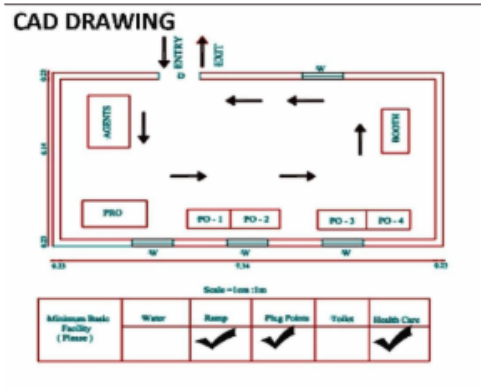

Google Map View

Polling Station Building Front View

Polling Station Front View

Cad View

Key MAP View

1 பெயர் : தவசியம்மாள் கணவர் பெயர்: பழனிச்சாமி வீட்டு எண் : 2 வயது : 44 பாலினம் : பெண் Photo is available	NPZ2091189	2 பெயர் : பாண்டியம்மாள் கணவர் பெயர்: அமாவசை வீட்டு எண் : 2-32 வயது : 74 பாலினம் : பெண் Photo is available	HKN1990431	3 பெயர் : திருலோகசந்திரபோஸ் தந்தை பெயர்: சங்கரன் வீட்டு எண் : 2-836 வயது : 49 பாலினம் : ஆண் Photo is available	NPZ0350868
4 பெயர் : ஜீவிதா ரா தந்தை பெயர்: ராஜா வீட்டு எண் : 3-1-4 (3) வயது : 24 பாலினம் : பெண் Photo is available	NPZ2166460	5 பெயர் : ஆனந்த பாண்டி தந்தை பெயர்: ராஜா வீட்டு எண் : 3-1-4 (3) வயது : 23 பாலினம் : ஆண் Photo is available	NPZ2162527	6 பெயர் : சம்மன் சுசித்திரா தந்தை பெயர்: அருளப்பன் வீட்டு எண் : 3-1-14 வயது : 19 பாலினம் : பெண் Photo is available	NPZ2245629
7 பெயர் : முத்து செல்வி தந்தை பெயர்: முத்துசெல்வம் வீட்டு எண் : 3/1/43 வயது : 24 பாலினம் : பெண் Photo is available	NPZ1913573	8 பெயர் : மரியலிசுவாசம் கணவர் பெயர்: இனிகோ வீட்டு எண் : 3-1-49 வயது : 38 பாலினம் : பெண் Photo is available	NPZ0350371	9 பெயர் : பரத் ம தந்தை பெயர்: மகாராஜன் நா வீட்டு எண் : 3-2-25 வயது : 19 பாலினம் : ஆண் Photo is available	NPZ2179265
10 பெயர் : பாண்டிகுமார் முருகேசன் தந்தை பெயர்: முருகேசன் வீட்டு எண் : 3-2-25ஏ/3 வயது : 30 பாலினம் : ஆண் Photo is available	NPZ2179158	11 பெயர் : ஹெலன் புஷ்ப ராணி தந்தை பெயர்: சகாய ராஜ் வீட்டு எண் : 3-2-25ஏ/17சி வயது : 27 பாலினம் : பெண் Photo is available	NPZ2017705	12 பெயர் : மரியா ஷீலா தந்தை பெயர்: சகாய ராஜ் வீட்டு எண் : 3-2-25ஏ/17சி வயது : 26 பாலினம் : பெண் Photo is available	NPZ2017614
13 பெயர் : பஞ்சு கணவர் பெயர்: பால்ராஜ் வீட்டு எண் : 3-3-31 வயது : 56 பாலினம் : பெண் Photo is available	HKN3406063	14 பெயர் : கோவிந்தம்மாள் கணவர் பெயர்: செல்வம் வீட்டு எண் : 3-4 வயது : 49 பாலினம் : பெண் Photo is available	NPZ0350504	15 பெயர் : முருகன் தந்தை பெயர்: ஊர்காலன் வீட்டு எண் : 3-4-7 வயது : 29 பாலினம் : ஆண் Photo is available	NPZ0946533
16 பெயர் : மணிமேகலை கணவர் பெயர்: இளையராஜா வீட்டு எண் : 3-4-11 வயது : 39 பாலினம் : பெண் Photo is available	NPZ0538231	17 பெயர் : கங்கா தந்தை பெயர்: முருகன். வீட்டு எண் : 3/4/11 வயது : 21 பாலினம் : பெண் Photo is available	NPZ2059848	18 பெயர் : சின்னத்துரை தந்தை பெயர்: காளிமுத்து வீட்டு எண் : 3-4-11A வயது : 41 பாலினம் : ஆண் Photo is available	NPZ0351015
19 பெயர் : சத்யா கணவர் பெயர்: சின்னத்துரை வீட்டு எண் : 3-4-11A வயது : 36 பாலினம் : பெண் Photo is available	NPZ0350421	20 பெயர் : மணி தந்தை பெயர்: முத்து வீட்டு எண் : 3-4-11A வயது : 33 பாலினம் : ஆண் Photo is available	NPZ0350272	21 பெயர் : பாலசந்திரபோஸ் தந்தை பெயர்: பிச்சைராமு வீட்டு எண் : 3-4-20 வயது : 52 பாலினம் : ஆண் Photo is available	NPZ0350702
22 பெயர் : மதன்பாபு தந்தை பெயர்: மலைச்சாமி வீட்டு எண் : 3-5-4ஏ/2 வயது : 24 பாலினம் : ஆண் Photo is available	NPZ2012870	23 பெயர் : பாலா கௌதம் தாயின் பெயர்: முத்து மாரி வீட்டு எண் : 3-5-7/2 வயது : 24 பாலினம் : ஆண் Photo is available	NPZ2057222	24 பெயர் : வசந்தி கணவர் பெயர்: மகாராஜன் வீட்டு எண் : 3-7-37 வயது : 43 பாலினம் : பெண் Photo is available	NPZ0350710
25 பெயர் : கிடியந் ராஜ் தந்தை பெயர்: ஏடுமென் வீட்டு எண் : 3/8/27 வயது : 21 பாலினம் : ஆண் Photo is available	NPZ2097392	26 பெயர் : ராமலெட்சுமி தந்தை பெயர்: ராஜாராம் வீட்டு எண் : 3-8-40 வயது : 34 பாலினம் : பெண் Photo is available	NPZ0350090	27 பெயர் : புனிதா தந்தை பெயர்: ராஜாராம் வீட்டு எண் : 3-8-40 வயது : 33 பாலினம் : பெண் Photo is available	NPZ0350389
28 பெயர் : எலிசா கணவர் பெயர்: சுந்தரம் வீட்டு எண் : 3-8-52 வயது : 46 பாலினம் : பெண் Photo is available	NPZ0538397	29 பெயர் : முருகானந்தம் தந்தை பெயர்: ராமசாமி வீட்டு எண் : 3-8-74 வயது : 59 பாலினம் : ஆண் Photo is available	HKN1992411	30 பெயர் : ராணி கணவர் பெயர்: முருகானந்தம் வீட்டு எண் : 3-8-74 வயது : 52 பாலினம் : பெண் Photo is available	HKN1992403