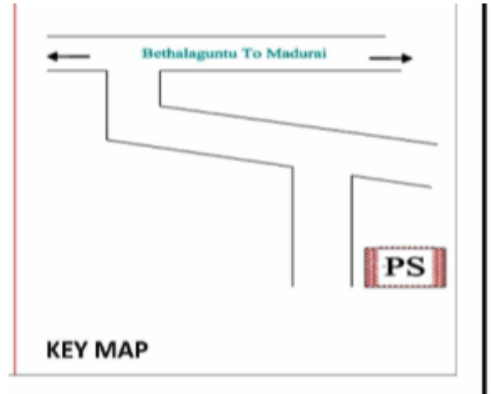

Cad View

Key MAP View