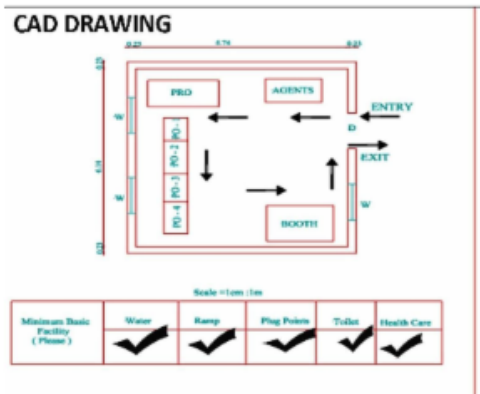

Google Map View

Polling Station Building Front View

Polling Station Front View

Cad View

Key MAP View

1 பெயர் : சூரியப்பிரபா கணவர் பெயர்: மருதை வீரன் வீட்டு எண் : 1 வயது : 33 பாலினம் : பெண்	NPZ0753194 Photo is available	2 பெயர் : அபிணேஷ் தந்தை பெயர்: கோபிநாத் வீட்டு எண் : 1/1 வயது : 20 பாலினம் : ஆண்	NPZ2141299 Photo is available	3 பெயர் : சுதா கணவர் பெயர்: பாண்டி வீட்டு எண் : 1-7-18 வயது : 45 பாலினம் : பெண்	HKN3321817 Photo is available
4 பெயர் : சிவகுமார் தந்தை பெயர்: பரமசிவம் வீட்டு எண் : 1/21 வயது : 44 பாலினம் : ஆண்	NPZ2141265 Photo is available	5 பெயர் : மின்னல்கொடி தந்தை பெயர்: பெரியசாமி வீட்டு எண் : 1-72 வயது : 69 பாலினம் : ஆண்	HKN2981843 Photo is available	6 பெயர் : துர்காதேவி கணவர் பெயர்: மின்னல் கொடி வீட்டு எண் : 1-72 வயது : 55 பாலினம் : பெண்	HKN1229079 Photo is available
7 பெயர் : கிருஷ்ணவேணி தந்தை பெயர்: மின்னல்கொடி வீட்டு எண் : 1-72 வயது : 42 பாலினம் : பெண்	HKN2981751 Photo is available	8 பெயர் : தி கென்னடி தந்தை பெயர்: திரவியம் வீட்டு எண் : 1-131 வயது : 49 பாலினம் : ஆண்	NPZ0299891 Photo is available	9 பெயர் : ராஜசுலோச்சனா கணவர் பெயர்: கென்னடி வீட்டு எண் : 1-131 வயது : 42 பாலினம் : பெண்	NPZ0299909 Photo is available
10 பெயர் : ஈஸ்வரி கணவர் பெயர்: சரவணக்குமார் வீட்டு எண் : 1/226, வயது : 46 பாலினம் : பெண்	NPZ0190637 Photo is available	11 பெயர் : ருக்மணி கணவர் பெயர்: மாரியப்பன் வீட்டு எண் : 1-அ1 சி வயது : 54 பாலினம் : பெண்	NPZ2096444 Photo is available	12 பெயர் : தர்மலிங்கம் தந்தை பெயர்: கந்தசாமி வீட்டு எண் : 1E வயது : 41 பாலினம் : ஆண்	HKN1981711 Photo is available
13 பெயர் : அரசியாபேகம் இதரர் பெயர்: சையது இப்ராஹிம் வீட்டு எண் : 2-4-27A வயது : 61 பாலினம் : பெண்	NPZ0299453 Photo is available	14 பெயர் : ஆனந்தன் தந்தை பெயர்: ரமேஷ் வீட்டு எண் : 2-7-28 வயது : 25 பாலினம் : ஆண்	NPZ1834621 Photo is available	15 பெயர் : சத்தியா தந்தை பெயர்: இருளப்பன் வீட்டு எண் : 2-9-3 வயது : 36 பாலினம் : பெண்	NPZ0190595 Photo is available
16 பெயர் : சாந்தி கணவர் பெயர்: தங்கராஜ் வீட்டு எண் : 2/9/4 வயது : 33 பாலினம் : பெண்	NPZ1834670 Photo is available	17 பெயர் : சென்றாயன் தந்தை பெயர்: அழகுமுத்து வீட்டு எண் : 2-10-33 வயது : 38 பாலினம் : ஆண்	NPZ0190587 Photo is available	18 பெயர் : முனியம்மாள் கணவர் பெயர்: ராஜா வீட்டு எண் : 2-16A வயது : 50 பாலினம் : பெண்	NPZ1050723 Photo is available
19 பெயர் : மல்விகா கணவர் பெயர்: கணேசன் வீட்டு எண் : 2-19-2 வயது : 40 பாலினம் : பெண்	NPZ0299651 Photo is available	20 பெயர் : கணபதி தந்தை பெயர்: கருப்பண்ணச்சேர்வை வீட்டு எண் : 2-53 வயது : 75 பாலினம் : ஆண்	HKN1979343 Photo is available	21 பெயர் : இடமலை தந்தை பெயர்: கணபதி வீட்டு எண் : 2-53 வயது : 55 பாலினம் : ஆண்	HKN1981505 Photo is available
22 பெயர் : செண்பகவள்ளி கணவர் பெயர்: இடமலை வீட்டு எண் : 2-53 வயது : 54 பாலினம் : பெண்	HKN1980150 Photo is available	23 பெயர் : உமாதேவி தந்தை பெயர்: பரமசிவம் வீட்டு எண் : 2-516 வயது : 41 பாலினம் : பெண்	NPZ0190728 Photo is available	24 பெயர் : முருகேசன் கணவர் பெயர்: சோலைமலை வீட்டு எண் : 2/853 வயது : 57 பாலினம் : பெண்	HKN1980705 Photo is available
25 பெயர் : இனிகோ தந்தை பெயர்: ஜேசு வீட்டு எண் : 3-1-49 வயது : 43 பாலினம் : ஆண்	NPZ0035147 Photo is available	26 பெயர் : ஜெயமணி கணவர் பெயர்: நம்பியப்பன் வீட்டு எண் : 3-2 வயது : 73 பாலினம் : பெண்	NPZ1256445 Photo is available	27 பெயர் : கவிதா கணவர் பெயர்: ரவிச்சந்திரன் வீட்டு எண் : 3-2-1 வயது : 50 பாலினம் : பெண்	NPZ1256460 Photo is available
28 பெயர் : ரவீந்திரன் தந்தை பெயர்: பங்காருநாயுடு வீட்டு எண் : 3-2-12A வயது : 74 பாலினம் : ஆண்	NPZ0384305 Photo is available	29 பெயர் : விஜயலட்சுமி கணவர் பெயர்: ரவீந்திரன் வீட்டு எண் : 3-2-12A வயது : 63 பாலினம் : பெண்	NPZ0384313 Photo is available	30 பெயர் : வெள்ளையம்மாள் கணவர் பெயர்: முருகன் வீட்டு எண் : 3-2-12A வயது : 50 பாலினம் : பெண்	NPZ0299065 Photo is available