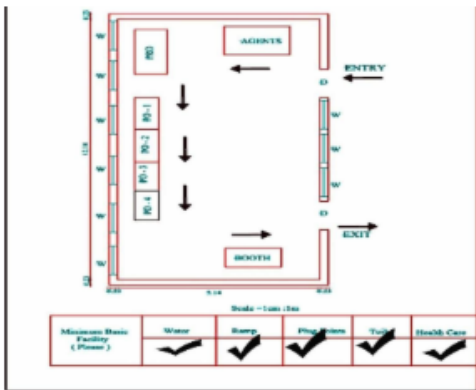

Cad View

Key MAP View