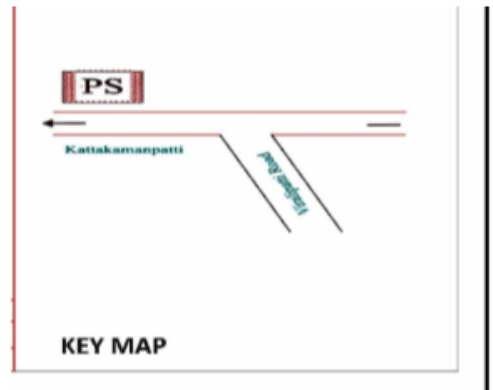

Cad View

Key MAP View