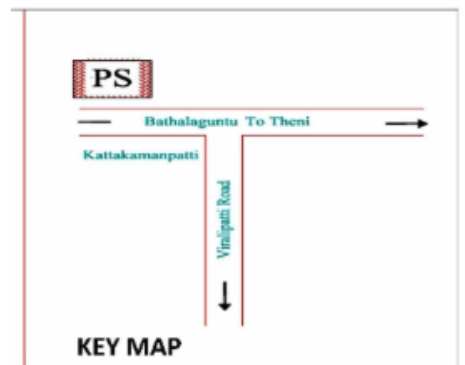

Google Map View

Polling Station Building Front View

Polling Station Front View

Cad View

Key MAP View

1	NPZ0721589	பெயர் : அழகர் ராஜா தந்தை பெயர்: அழகர்சாமி வீட்டு எண் : 00 வயது : 29 பாலினம் : ஆண்	Photo is available	2	NPZ2099638	பெயர் : சுபாஷினி அ கணவர் பெயர்: அழகர் ராஜா வீட்டு எண் : 00 வயது : 21 பாலினம் : பெண்	Photo is available	3	NPZ1887322	பெயர் : ரமேஷ் ரா தந்தை பெயர்: ராமராஜ் வீட்டு எண் : 1 வயது : 52 பாலினம் : ஆண்	Photo is available
4	NPZ2187565	பெயர் : வர்ணிகாபூர் தந்தை பெயர்: சடகோபன் வீட்டு எண் : 1 வயது : 21 பாலினம் : பெண்	Photo is available	5	NPZ0454983	பெயர் : கனகவள்ளி கணவர் பெயர்: அரிச்சந்திரன் வீட்டு எண் : 1-1 வயது : 35 பாலினம் : பெண்	Photo is available	6	NPZ0985614	பெயர் : பாரதி கணவர் பெயர்: பால்பாண்டியராஜன் வீட்டு எண் : 1-2 வயது : 27 பாலினம் : பெண்	Photo is available
7	NPZ0455188	பெயர் : சந்திராசெல்வி கணவர் பெயர்: சீனிவாசகம் வீட்டு எண் : 1-3 வயது : 41 பாலினம் : பெண்	Photo is available	8	NPZ1915123	பெயர் : தீபிகா தந்தை பெயர்: செவந்தி வீட்டு எண் : 1/3 வயது : 23 பாலினம் : பெண்	Photo is available	9	NPZ1130277	பெயர் : தினேஷ்குமார் தந்தை பெயர்: செல்வந்தி வீட்டு எண் : 1-3 கிழக்கு தெரு வயது : 26 பாலினம் : ஆண்	Photo is available
10	NPZ0455360	பெயர் : சிவராணி கணவர் பெயர்: பழனிச்சாமி வீட்டு எண் : 1-4 வயது : 41 பாலினம் : பெண்	Photo is available	11	NPZ0454967	பெயர் : இயக்கண்ணன் தந்தை பெயர்: ராமசாமி வீட்டு எண் : 1-4 வயது : 34 பாலினம் : ஆண்	Photo is available	12	NPZ0631325	பெயர் : மூர்த்தி தந்தை பெயர்: பெருமாள் வீட்டு எண் : 1-4 வயது : 30 பாலினம் : ஆண்	Photo is available
13	NPZ0455204	பெயர் : பாணுப்பிரியா கணவர் பெயர்: இயக்கண்ணன் வீட்டு எண் : 1-5 வயது : 34 பாலினம் : பெண்	Photo is available	14	NPZ0455212	பெயர் : சிவக்குமார் தந்தை பெயர்: மல்லையா வீட்டு எண் : 1-6 வயது : 35 பாலினம் : ஆண்	Photo is available	15	HKN3467412	பெயர் : செல்வம் தந்தை பெயர்: மல்லி வீட்டு எண் : 1-7 வயது : 58 பாலினம் : ஆண்	Photo is available
16	NPZ0038166	பெயர் : கௌரி கணவர் பெயர்: சீனிவாசன் வீட்டு எண் : 1-7 வயது : 42 பாலினம் : பெண்	Photo is available	17	NPZ0754168	பெயர் : சிலம்பரசன் தந்தை பெயர்: நடராஜன் வீட்டு எண் : 1-7 வயது : 35 பாலினம் : ஆண்	Photo is available	18	NPZ0455287	பெயர் : ராஜகோபாலகிருஷ்ணன் தந்தை பெயர்: செல்வம் வீட்டு எண் : 1-7 வயது : 34 பாலினம் : ஆண்	Photo is available
19	NPZ0631143	பெயர் : ரூபா தந்தை பெயர்: நடராஜ் வீட்டு எண் : 1-7 வயது : 31 பாலினம் : பெண்	Photo is available	20	NPZ2193175	பெயர் : அனீதா கணவர் பெயர்: விக்னேஷ் வீட்டு எண் : 1/7 வயது : 26 பாலினம் : பெண்	Photo is available	21	NPZ2142883	பெயர் : காவியா கணவர் பெயர்: சிலம்பரசன் வீட்டு எண் : 1/7 வயது : 24 பாலினம் : பெண்	Photo is available
22	NPZ1915131	பெயர் : சர்மிளா தந்தை பெயர்: செல்வம் வீட்டு எண் : 1/7 வயது : 23 பாலினம் : பெண்	Photo is available	23	NPZ1884295	பெயர் : விக்னேஷ் ந தந்தை பெயர்: நடராஜ் வீட்டு எண் : 1-7 (2) வயது : 28 பாலினம் : ஆண்	Photo is available	24	NPZ1093749	பெயர் : பவித்ரா கணவர் பெயர்: பவுன்ராஜ் வீட்டு எண் : 1-7ஏ வயது : 28 பாலினம் : பெண்	Photo is available
25	NPZ0631176	பெயர் : பூங்கொடி கணவர் பெயர்: வெங்கடேசன் வீட்டு எண் : 1-8 வயது : 32 பாலினம் : பெண்	Photo is available	26	NPZ1051804	பெயர் : சரவணன் தந்தை பெயர்: பொ.ஆண்டிச்சாமி வீட்டு எண் : 1/8 வயது : 26 பாலினம் : ஆண்	Photo is available	27	NPZ2194231	பெயர் : சினேகா கணவர் பெயர்: சரவணன் வீட்டு எண் : 1/8 வயது : 20 பாலினம் : பெண்	Photo is available
28	HKN1232636	பெயர் : அன்னபாக்கியம் தந்தை பெயர்: பழனிச்சாமி வீட்டு எண் : 1-9 வயது : 47 பாலினம் : பெண்	Photo is available	29	NPZ0947366	பெயர் : ராமஜெயசந்திரன் தந்தை பெயர்: பழனிச்சாமி வீட்டு எண் : 1-9 வயது : 40 பாலினம் : ஆண்	Photo is available	30	NPZ0540062	பெயர் : வேல்முருகன் தந்தை பெயர்: பங்காருநாயக்கர் வீட்டு எண் : 1-10 வயது : 39 பாலினம் : ஆண்	Photo is available