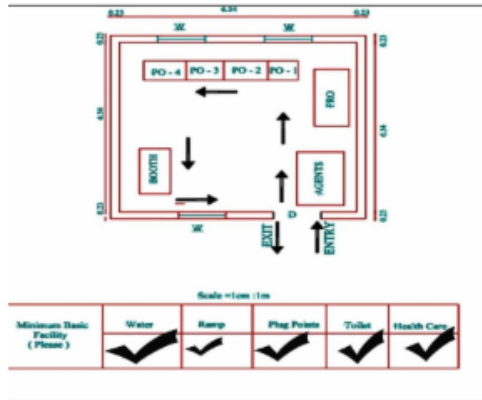

Google Map View

Polling Station Building Front View

Polling Station Front View

Cad View

Key MAP View

1	NPZ0947887	பெயர் : ராஜாத்தி கணவர் பெயர் : பாலாஜி வீட்டு எண் : 1 வயது : 29 பாலினம் : பெண்	Photo is available	2	NPZ0947911	பெயர் : ரவிமா கணவர் பெயர் : மாரிமுத்து வீட்டு எண் : 1 வயது : 28 பாலினம் : பெண்	Photo is available	3	NPZ1869932	பெயர் : லெவல் தந்தை பெயர் : கருப்பையா வீட்டு எண் : 1 வயது : 26 பாலினம் : ஆண்	Photo is available
4	NPZ1287960	பெயர் : முருகேசன் தந்தை பெயர் : வெள்ளைச்சாமி வீட்டு எண் : 1E வயது : 52 பாலினம் : ஆண்	Photo is available	5	NPZ0902023	பெயர் : ஜான்பவூல் செல்வராஜ் தந்தை பெயர் : லூர்துமேரி வீட்டு எண் : 2 வயது : 47 பாலினம் : ஆண்	Photo is available	6	NPZ0902031	பெயர் : மேரி கணவர் பெயர் : ஜான்பவூல்செல்வராஜ் வீட்டு எண் : 2 வயது : 46 பாலினம் : பெண்	Photo is available
7	NPZ0901991	பெயர் : செளந்தரபாண்டி தந்தை பெயர் : கிருஷ்ணன் வீட்டு எண் : 2 வயது : 28 பாலினம் : ஆண்	Photo is available	8	NPZ1869700	பெயர் : சோபியா தந்தை பெயர் : முனியாண்டி வீட்டு எண் : 2-211 வயது : 26 பாலினம் : பெண்	Photo is available	9	NPZ1869734	பெயர் : லெனின் தந்தை பெயர் : முனியாண்டி வீட்டு எண் : 2/211 வயது : 24 பாலினம் : ஆண்	Photo is available
10	NPZ1869874	பெயர் : நவீன் கார்க்கி தந்தை பெயர் : லட்சுமணன் வீட்டு எண் : 2-247 வயது : 24 பாலினம் : ஆண்	Photo is available	11	NPZ2028702	பெயர் : சிவராமன் தந்தை பெயர் : லக்ஷ்மணன் வீட்டு எண் : 2/247 வயது : 22 பாலினம் : ஆண்	Photo is available	12	NPZ1869494	பெயர் : முனியம்மாள் தந்தை பெயர் : சண்முகம் வீட்டு எண் : 2-254 வயது : 65 பாலினம் : பெண்	Photo is available
13	NPZ1052307	பெயர் : முரசி தந்தை பெயர் : காளியப்பன் வீட்டு எண் : 2/392 வயது : 25 பாலினம் : பெண்	Photo is available	14	NPZ0947986	பெயர் : ஆனந்தி தந்தை பெயர் : சுப்பையா வீட்டு எண் : 3 வயது : 27 பாலினம் : பெண்	Photo is available	15	NPZ0455428	பெயர் : ராமதேவி கணவர் பெயர் : கண்ணன் வீட்டு எண் : 3-75 வயது : 33 பாலினம் : பெண்	Photo is available
16	NPZ0133579	பெயர் : இளவரசன் தந்தை பெயர் : பரமசாமி வீட்டு எண் : 3-258 வயது : 35 பாலினம் : ஆண்	Photo is available	17	NPZ0038638	பெயர் : அருண்சண்முகராஜ் தாயின் பெயர் : பாண்டியம்மாள் வீட்டு எண் : 3-276 வயது : 38 பாலினம் : ஆண்	Photo is available	18	NPZ2224319	பெயர் : நந்தினி தந்தை பெயர் : பரமன் வீட்டு எண் : 3/315 வயது : 34 பாலினம் : பெண்	Photo is available
19	NPZ0947853	பெயர் : ராஜேஸ் தந்தை பெயர் : கணேசன் வீட்டு எண் : 3-334 வயது : 41 பாலினம் : ஆண்	Photo is available	20	NPZ1869478	பெயர் : சித்ரா கணவர் பெயர் : நடராஜ் வீட்டு எண் : 3/334 வயது : 33 பாலினம் : பெண்	Photo is available	21	HKN3402823	பெயர் : வெள்ளையம்மாள் கணவர் பெயர் : கருப்பையா வீட்டு எண் : 3-337 வயது : 48 பாலினம் : பெண்	Photo is available
22	NPZ0133603	பெயர் : செல்லம்மாள் கணவர் பெயர் : பொன்னையா வீட்டு எண் : 3-345 வயது : 56 பாலினம் : பெண்	Photo is available	23	NPZ0133561	பெயர் : சங்கர் தந்தை பெயர் : பொன்னையா வீட்டு எண் : 3-345 வயது : 40 பாலினம் : ஆண்	Photo is available	24	HKN2011385	பெயர் : சண்முகவேல் தந்தை பெயர் : சுந்தரம் வீட்டு எண் : 3-361 வயது : 50 பாலினம் : ஆண்	Photo is available
25	NPZ0133637	பெயர் : வளர்மதி கணவர் பெயர் : முத்துச்சாமி வீட்டு எண் : 3-370 வயது : 64 பாலினம் : பெண்	Photo is available	26	NPZ2171650	பெயர் : மகாலட்சுமி ம தந்தை பெயர் : மகாலிங்கம் ம வீட்டு எண் : 3/378 வயது : 22 பாலினம் : பெண்	Photo is available	27	NPZ2231991	பெயர் : ராகுல் செ தந்தை பெயர் : செல்லையா வீட்டு எண் : 3/ 416 கலைர் காலனி வயது : 19 பாலினம் : ஆண்	Photo is available
28	HKN1879782	பெயர் : சசிகலா கணவர் பெயர் : முருகன் வீட்டு எண் : 3/419 வயது : 45 பாலினம் : பெண்	Photo is available	29	NPZ1882448	பெயர் : பிரபு தந்தை பெயர் : சேகர் வீட்டு எண் : 3/423 வயது : 43 பாலினம் : ஆண்	Photo is available	30	NPZ1093129	பெயர் : நிதீஷ் குமார் தந்தை பெயர் : ராமு வீட்டு எண் : 3/430 வயது : 26 பாலினம் : ஆண்	Photo is available