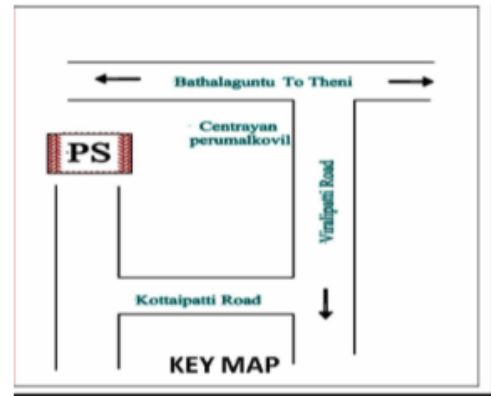

Cad View

Key MAP View