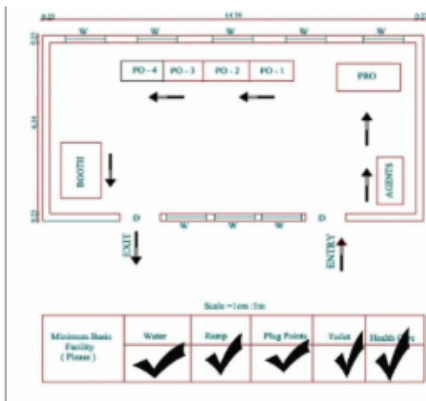

Cad View

Key MAP View