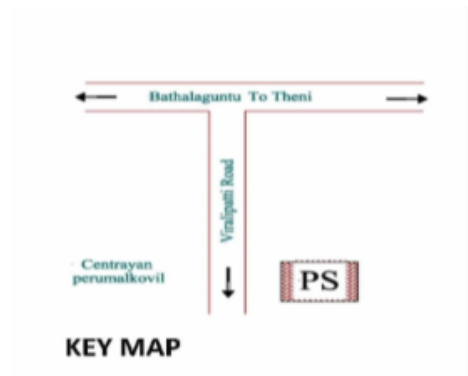

Cad View

Key MAP View