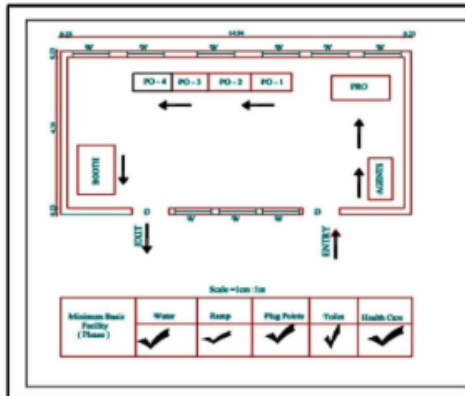

Google Map View

Polling Station Building Front View

Polling Station Front View

Cad View

Key MAP View

1 பெயர் : ஷபீர் அஹமத க தாயின் பெயர் : ஜைநம்மல வீட்டு எண் : 1-5-13 வயது : 29 பாலினம் : ஆண் Photo is available	NPZ2002996	2 பெயர் : சோனியா தந்தை பெயர் : பூங்கொடி வீட்டு எண் : 1-16-19 வயது : 27 பாலினம் : பெண் Photo is available	NPZ1029701	3 பெயர் : மாரியம்மாள் கணவர் பெயர் : பூங்கொடி வீட்டு எண் : 1-16-19ஏ8 வயது : 47 பாலினம் : பெண் Photo is available	NPZ1029735
4 பெயர் : மகேஸ்வரி கணவர் பெயர் : கோவிந்தராஜ் வீட்டு எண் : 1-16-28A வயது : 63 பாலினம் : பெண் Photo is available	NPZ0280685	5 பெயர் : சசிகுமார் தந்தை பெயர் : கோவிந்தராஜ் வீட்டு எண் : 1-16-28A வயது : 42 பாலினம் : ஆண் Photo is available	NPZ0280693	6 பெயர் : பூங்கொடி தந்தை பெயர் : வெள்ளைச்சாமி வீட்டு எண் : 1/16/29ஏ8 வயது : 49 பாலினம் : ஆண் Photo is available	NPZ1029743
7 பெயர் : சரவணபாண்டியன் தந்தை பெயர் : பாண்டியன் வீட்டு எண் : 1-49A வயது : 34 பாலினம் : ஆண் Photo is available	NPZ0374538	8 பெயர் : ஈஸ்வரி தந்தை பெயர் : வீரன் வீட்டு எண் : 1/172 வயது : 21 பாலினம் : பெண் Photo is available	NPZ2050250	9 பெயர் : முருகன் தந்தை பெயர் : மனோகரன் வீட்டு எண் : 2 வயது : 42 பாலினம் : ஆண் Photo is available	NPZ0374264
10 பெயர் : பிரதீப் தந்தை பெயர் : பன்னீர் செல்வம் வீட்டு எண் : 2 வயது : 36 பாலினம் : ஆண் Photo is available	NPZ0126995	11 பெயர் : காத்தம்மாள் தந்தை பெயர் : ஜீவானந்தம் வீட்டு எண் : 2 வயது : 23 பாலினம் : பெண் Photo is available	NPZ2036507	12 பெயர் : கார்த்திகா தந்தை பெயர் : மகாமுனி வீட்டு எண் : 2-2-83D வயது : 27 பாலினம் : பெண் Photo is available	NPZ0936997
13 பெயர் : ஜோஷ்வ ரஞ்சித் குமார் தந்தை பெயர் : அரோகியதாஸ் அமல்ராஜ் வீட்டு எண் : 2/10/86 வயது : 20 பாலினம் : ஆண் Photo is available	NPZ2097566	14 பெயர் : ராமுத்தாய் கணவர் பெயர் : பன்னீர்செல்வம் வீட்டு எண் : 2-16-25 வயது : 65 பாலினம் : பெண் Photo is available	NPZ0373787	15 பெயர் : ராஜா தந்தை பெயர் : பன்னீர்செல்வம் வீட்டு எண் : 2-16-25 வயது : 44 பாலினம் : ஆண் Photo is available	NPZ0373795
16 பெயர் : கஸ்தூரி தந்தை பெயர் : பன்னீர்செல்வம் வீட்டு எண் : 2-16-25 வயது : 43 பாலினம் : பெண் Photo is available	NPZ0373829	17 பெயர் : கோவிந்தராஜ் தந்தை பெயர் : பெருமாள் வீட்டு எண் : 2-16-28A வயது : 68 பாலினம் : ஆண் Photo is available	NPZ0280677	18 பெயர் : ராம்பாபு தந்தை பெயர் : ரவிச்சந்திரன் வீட்டு எண் : 2-20 வயது : 31 பாலினம் : ஆண் Photo is available	NPZ0604819
19 பெயர் : செல்வி கணவர் பெயர் : நம்பிராஜன் வீட்டு எண் : 2/27/ஏ.ஏ.சு வயது : 51 பாலினம் : பெண் Photo is available	NPZ1947217	20 பெயர் : தனலட்சுமி கணவர் பெயர் : நவநீத கிருஷ்ணன் வீட்டு எண் : 2-28 வயது : 32 பாலினம் : பெண் Photo is available	NPZ0604520	21 பெயர் : தங்கவாலி தந்தை பெயர் : பெரியகருப்பன் வீட்டு எண் : 2.76 வயது : 42 பாலினம் : ஆண் Photo is available	NPZ1079656
22 பெயர் : துளசிராம் தந்தை பெயர் : கோவிந்தராஜ் வீட்டு எண் : 2-80C வயது : 48 பாலினம் : ஆண் Photo is available	NPZ0003665	23 பெயர் : அமுதா கணவர் பெயர் : மாணிக்கவாசகம் வீட்டு எண் : 2-80CC வயது : 63 பாலினம் : பெண் Photo is available	HKN1963792	24 பெயர் : செந்திவேல் தந்தை பெயர் : அழகர்சாமி வீட்டு எண் : 2-97-2A1 வயது : 56 பாலினம் : ஆண் Photo is available	NPZ0895987
25 பெயர் : ஜெகநாதன் தந்தை பெயர் : பால்சாமி வீட்டு எண் : 2-105 வயது : 48 பாலினம் : ஆண் Photo is available	NPZ0703256	26 பெயர் : நிரம்லா ஜெ கணவர் பெயர் : ஜெகநாதன் வீட்டு எண் : 2/105 வயது : 40 பாலினம் : பெண் Photo is available	NPZ2199032	27 பெயர் : ராமராஜ் தந்தை பெயர் : பொன்னையா வீட்டு எண் : 2/108/எ வயது : 75 பாலினம் : ஆண் Photo is available	NPZ1931187
28 பெயர் : ஜனனி தந்தை பெயர் : ரவிச்சந்திரன் வீட்டு எண் : 2-152 வயது : 29 பாலினம் : பெண் Photo is available	NPZ0816082	29 பெயர் : முகமது ரபீக் தந்தை பெயர் : சேக்இப்ராஹிம் வீட்டு எண் : 2-229B வயது : 43 பாலினம் : ஆண் Photo is available	NPZ1982941	30 பெயர் : கங்கா கணவர் பெயர் : ராதாகிருஷ்ணன் வீட்டு எண் : 2-230 வயது : 44 பாலினம் : பெண் Photo is available	NPZ0374066