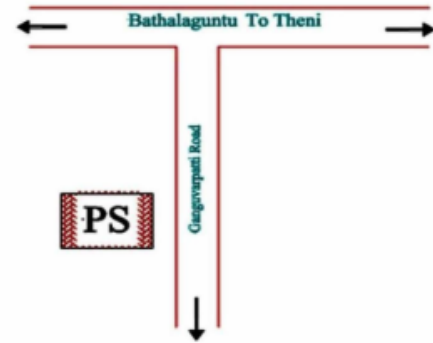

Google Map View

Polling Station Building Front View

Polling Station Front View

Cad View

Key MAP View

1 பெயர் : ஷபீர் அஹமத க தாயின் பெயர் : ஜைநம்மல வீட்டு எண் : 1-5-13 வயது : 29 பாலினம் : ஆண் Photo is available	NPZ2002996	2 பெயர் : சோனியா தந்தை பெயர் : பூங்கொடி வீட்டு எண் : 1-16-19 வயது : 27 பாலினம் : பெண் Photo is available	NPZ1029701	3 பெயர் : மாரியம்மாள் கணவர் பெயர் : பூங்கொடி வீட்டு எண் : 1-16-19ஏ8 வயது : 47 பாலினம் : பெண் Photo is available	NPZ1029735
4 பெயர் : மகேஸ்வரி கணவர் பெயர் : கோவிந்தராஜ் வீட்டு எண் : 1-16-28A வயது : 63 பாலினம் : பெண் Photo is available	NPZ0280685	5 பெயர் : சசிகுமார் தந்தை பெயர் : கோவிந்தராஜ் வீட்டு எண் : 1-16-28A வயது : 42 பாலினம் : ஆண் Photo is available	NPZ0280693	6 பெயர் : பூங்கொடி தந்தை பெயர் : வெள்ளைச்சாமி வீட்டு எண் : 1/16/29ஏ8 வயது : 49 பாலினம் : ஆண் Photo is available	NPZ1029743
7 பெயர் : சரவணபாண்டியன் தந்தை பெயர் : பாண்டியன் வீட்டு எண் : 1-49A வயது : 34 பாலினம் : ஆண் Photo is available	NPZ0374538	8 பெயர் : ஈஸ்வரி தந்தை பெயர் : வீரன் வீட்டு எண் : 1/172 வயது : 21 பாலினம் : பெண் Photo is available	NPZ2050250	9 பெயர் : முருகன் தந்தை பெயர் : மனோகரன் வீட்டு எண் : 2 வயது : 42 பாலினம் : ஆண் Photo is available	NPZ0374264
10 பெயர் : பிரதீப் தந்தை பெயர் : பன்னீர் செல்வம் வீட்டு எண் : 2 வயது : 36 பாலினம் : ஆண் Photo is available	NPZ0126995	11 பெயர் : காத்தம்மாள் தந்தை பெயர் : ஜீவானந்தம் வீட்டு எண் : 2 வயது : 23 பாலினம் : பெண் Photo is available	NPZ2036507	12 பெயர் : கார்த்திகா தந்தை பெயர் : மகாமுனி வீட்டு எண் : 2-2-83D வயது : 27 பாலினம் : பெண் Photo is available	NPZ0936997
13 பெயர் : ஜோஷ்வ ரஞ்சித் குமார் தந்தை பெயர் : அரோகியதாஸ் அமல்ராஜ் வீட்டு எண் : 2/10/86 வயது : 20 பாலினம் : ஆண் Photo is available	NPZ2097566	14 பெயர் : ராமுத்தாய் கணவர் பெயர் : பன்னீர்செல்வம் வீட்டு எண் : 2-16-25 வயது : 65 பாலினம் : பெண் Photo is available	NPZ0373787	15 பெயர் : ராஜா தந்தை பெயர் : பன்னீர்செல்வம் வீட்டு எண் : 2-16-25 வயது : 44 பாலினம் : ஆண் Photo is available	NPZ0373795
16 பெயர் : கஸ்தூரி தந்தை பெயர் : பன்னீர்செல்வம் வீட்டு எண் : 2-16-25 வயது : 43 பாலினம் : பெண் Photo is available	NPZ0373829	17 பெயர் : கோவிந்தராஜ் தந்தை பெயர் : பெருமாள் வீட்டு எண் : 2-16-28A வயது : 68 பாலினம் : ஆண் Photo is available	NPZ0280677	18 பெயர் : ராம்பாபு தந்தை பெயர் : ரவிச்சந்திரன் வீட்டு எண் : 2-20 வயது : 31 பாலினம் : ஆண் Photo is available	NPZ0604819
19 பெயர் : செல்வி கணவர் பெயர் : நம்பிராஜன் வீட்டு எண் : 2/27/ஏ.ஏ.சு வயது : 51 பாலினம் : பெண் Photo is available	NPZ1947217	20 பெயர் : தனலட்சுமி கணவர் பெயர் : நவநீத கிருஷ்ணன் வீட்டு எண் : 2-28 வயது : 32 பாலினம் : பெண் Photo is available	NPZ0604520	21 பெயர் : தங்கவாலி தந்தை பெயர் : பெரியகருப்பன் வீட்டு எண் : 2.76 வயது : 42 பாலினம் : ஆண் Photo is available	NPZ1079656
22 பெயர் : துளசிராம் தந்தை பெயர் : கோவிந்தராஜ் வீட்டு எண் : 2-80C வயது : 48 பாலினம் : ஆண் Photo is available	NPZ0003665	23 பெயர் : அமுதா கணவர் பெயர் : மாணிக்கவாசகம் வீட்டு எண் : 2-80CC வயது : 63 பாலினம் : பெண் Photo is available	HKN1963792	24 பெயர் : செந்திவேல் தந்தை பெயர் : அழகர்சாமி வீட்டு எண் : 2-97-2A1 வயது : 56 பாலினம் : ஆண் Photo is available	NPZ0895987
25 பெயர் : ஜெகநாதன் தந்தை பெயர் : பால்சாமி வீட்டு எண் : 2-105 வயது : 48 பாலினம் : ஆண் Photo is available	NPZ0703256	26 பெயர் : நிரம்லா ஜெ கணவர் பெயர் : ஜெகநாதன் வீட்டு எண் : 2/105 வயது : 40 பாலினம் : பெண் Photo is available	NPZ2199032	27 பெயர் : ராமராஜ் தந்தை பெயர் : பொன்னையா வீட்டு எண் : 2/108/எ வயது : 75 பாலினம் : ஆண் Photo is available	NPZ1931187
28 பெயர் : ஜனனி தந்தை பெயர் : ரவிச்சந்திரன் வீட்டு எண் : 2-152 வயது : 29 பாலினம் : பெண் Photo is available	NPZ0816082	29 பெயர் : முகமது ரபீக் தந்தை பெயர் : சேக்இப்ராஹிம் வீட்டு எண் : 2-229B வயது : 43 பாலினம் : ஆண் Photo is available	NPZ1982941	30 பெயர் : கங்கா கணவர் பெயர் : ராதாகிருஷ்ணன் வீட்டு எண் : 2-230 வயது : 44 பாலினம் : பெண் Photo is available	NPZ0374066