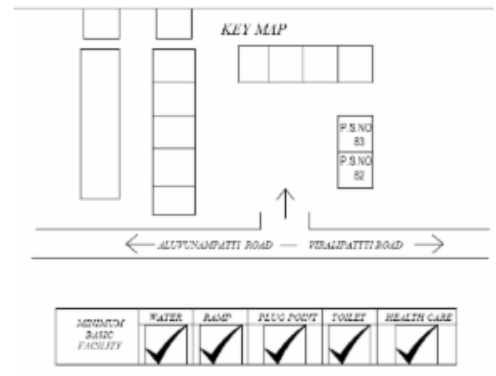

Google Map View

Polling Station Building Front View

Polling Station Front View

Cad View

Key MAP View

1 பெயர் : சுகன்யா கணவர் பெயர் : காஸிமயாத் வீட்டு எண் : 0 வயது : 33 பாலினம் : பெண் Photo is available	NPZ1966753	2 பெயர் : சிவனம்மாள் கணவர் பெயர் : பொன்னராமன் வீட்டு எண் : 0 வயது : 29 பாலினம் : பெண் Photo is available	NPZ1967017	3 பெயர் : செல்வபாண்டியம்மாள் கணவர் பெயர் : செல்வபாண்டி வீட்டு எண் : 0 வயது : 29 பாலினம் : பெண் Photo is available	NPZ1967579
4 பெயர் : செளந்தர பாண்டி தந்தை பெயர் : பெருமாள் வீட்டு எண் : 0 வயது : 26 பாலினம் : ஆண் Photo is available	NPZ1966969	5 பெயர் : மொக்கதாயி கணவர் பெயர் : இருளப்பன் வீட்டு எண் : 1 வயது : 86 பாலினம் : பெண் Photo is available	NPZ1019611	6 பெயர் : ஈஸ்வரி கணவர் பெயர் : வெங்கடேசன் வீட்டு எண் : 1 வயது : 50 பாலினம் : பெண் Photo is available	NPZ0874099
7 பெயர் : சுதா தந்தை பெயர் : பெருமாள் வீட்டு எண் : 1 வயது : 27 பாலினம் : பெண் Photo is available	NPZ0949594	8 பெயர் : பெரியகருப்பன் தந்தை பெயர் : இருளப்பன் வீட்டு எண் : 1/8ஏ வயது : 32 பாலினம் : ஆண் Photo is available	NPZ1933431	9 பெயர் : ஜெயந்தி தந்தை பெயர் : பாண்டி வீட்டு எண் : 1-14 வயது : 30 பாலினம் : பெண் Photo is available	NPZ0922468
10 பெயர் : சுவாதி கணவர் பெயர் : ராமசாமி வீட்டு எண் : 1/14 வயது : 20 பாலினம் : பெண் Photo is available	NPZ2107894	11 பெயர் : ராமசந்திரன் தந்தை பெயர் : அர்ஜுனன் வீட்டு எண் : 1/16 வயது : 40 பாலினம் : ஆண் Photo is available	NPZ1054360	12 பெயர் : கவிதா கணவர் பெயர் : ராமசந்திரன் வீட்டு எண் : 1/16 வயது : 38 பாலினம் : பெண் Photo is available	NPZ1054378
13 பெயர் : சுரேஷ்குமார் தந்தை பெயர் : இருளப்பன் வீட்டு எண் : 1-17 வயது : 33 பாலினம் : ஆண் Photo is available	NPZ0711127	14 பெயர் : சரண் தந்தை பெயர் : இசக்கிமுத்து வீட்டு எண் : 1-27 வயது : 27 பாலினம் : ஆண் Photo is available	NPZ0986141	15 பெயர் : பாஸ்கர் தந்தை பெயர் : மணி வீட்டு எண் : 1/33 வயது : 34 பாலினம் : ஆண் Photo is available	NPZ1966779
16 பெயர் : ராஜலட்சுமி கணவர் பெயர் : பாஸ்கர் வீட்டு எண் : 1/33 வயது : 28 பாலினம் : பெண் Photo is available	NPZ1966795	17 பெயர் : பிரியா கணவர் பெயர் : துரைப்பாண்டி வீட்டு எண் : 1-36 வயது : 34 பாலினம் : பெண் Photo is available	NPZ0834713	18 பெயர் : கண்ணன் தந்தை பெயர் : கருதா கண்ணன் வீட்டு எண் : 1/50 வயது : 38 பாலினம் : ஆண் Photo is available	NPZ1966985
19 பெயர் : அமிர்தவள்ளி கணவர் பெயர் : முத்துராமன் வீட்டு எண் : 1/57 வயது : 39 பாலினம் : பெண் Photo is available	NPZ1928621	20 பெயர் : வனராஜா தந்தை பெயர் : முதியகருப்பன் வீட்டு எண் : 1-64B வயது : 34 பாலினம் : ஆண் Photo is available	NPZ0795468	21 பெயர் : முருகேஸ்வரி கணவர் பெயர் : வனராஜா வீட்டு எண் : 1-64b வயது : 32 பாலினம் : பெண் Photo is available	NPZ0795542
22 பெயர் : ஹரி ராம் பிரியா தந்தை பெயர் : இராமன் வீட்டு எண் : 1-65 வயது : 26 பாலினம் : பெண் Photo is available	NPZ1020841	23 பெயர் : பேச்சியம்மாள் கணவர் பெயர் : செல்லப்பாண்டி வீட்டு எண் : 1-66 வயது : 28 பாலினம் : பெண் Photo is available	NPZ0929125	24 பெயர் : சண்முக பாண்டியன் பெ தந்தை பெயர் : பெருமாள் வீட்டு எண் : 1/66 மாரியம்மன் கோவில் 2வது த வயது : 19 பாலினம் : ஆண் Photo is available	NPZ2227734
25 பெயர் : ராம்குமார் ம தந்தை பெயர் : மணி வீட்டு எண் : 1-80 மாரியம்மன் கோவில் தெரு வயது : 22 பாலினம் : ஆண் Photo is available	NPZ2146199	26 பெயர் : பாப்பாத்தி கணவர் பெயர் : வீரன் வீட்டு எண் : 1-83A வயது : 45 பாலினம் : பெண் Photo is available	NPZ0595991	27 பெயர் : செல்வதுரை தந்தை பெயர் : முத்துப்பாண்டி வீட்டு எண் : 1/86 வயது : 25 பாலினம் : ஆண் Photo is available	NPZ1894005
28 பெயர் : மணிகண்டன் தந்தை பெயர் : தாசகவுண்டர் வீட்டு எண் : 1-97 வயது : 31 பாலினம் : ஆண் Photo is available	NPZ0834754	29 பெயர் : அஜித் குமார் ரா தந்தை பெயர் : ராஜா வீட்டு எண் : 1/100 (2) வயது : 26 பாலினம் : ஆண் Photo is available	NPZ2180461	30 பெயர் : தங்கபாண்டி தந்தை பெயர் : சின்னராமன் வீட்டு எண் : 1/101ஏ வயது : 32 பாலினம் : ஆண் Photo is available	NPZ1967736