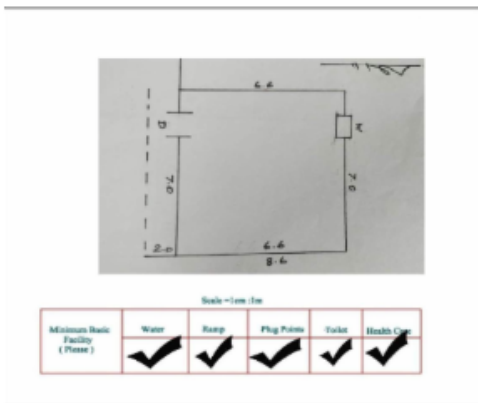

Google Map View

Polling Station Building Front View

Polling Station Front View

Cad View

Key MAP View

1 பெயர் : மருதுபாண்டி தந்தை பெயர் : சுப்பிரமணி வீட்டு எண் : 0 வயது : 24 பாலினம் : ஆண் Photo is available	NPZ1965862	2 பெயர் : வெள்ளையப்பன் தந்தை பெயர் : பாப்புச்சாமி வீட்டு எண் : 1 வயது : 65 பாலினம் : ஆண் Photo is available	NPZ1336585	3 பெயர் : காமாட்சியம்மாள் கணவர் பெயர் : அம்மாவாசை வீட்டு எண் : 1 வயது : 53 பாலினம் : பெண் Photo is available	NPZ1336601
4 பெயர் : முத்துராஜ் தந்தை பெயர் : வெள்ளையப்பன் வீட்டு எண் : 1 வயது : 40 பாலினம் : ஆண் Photo is available	HKN3323342	5 பெயர் : முத்துக்குமார் தந்தை பெயர் : மருதுமுத்து வீட்டு எண் : 1-106 வயது : 35 பாலினம் : ஆண் Photo is available	NPZ0198630	S 6 பெயர் : காசிமாயன் சீத தந்தை பெயர் : கருப்பண்ணன் வீட்டு எண் : 1/168 வயது : 41 பாலினம் : ஆண் Photo is available	NPZ2165249
7 பெயர் : சரவணன் தந்தை பெயர் : செல்வம் வீட்டு எண் : 1/174 வயது : 25 பாலினம் : ஆண் Photo is available	NPZ1874130	8 பெயர் : பாண்டியம்மாள் கணவர் பெயர் : பாண்டி வீட்டு எண் : 1-407 வயது : 27 பாலினம் : பெண் Photo is available	NPZ2218634	9 பெயர் : சின்னத்தாய் கணவர் பெயர் : சுருளி வீட்டு எண் : 2 வயது : 63 பாலினம் : பெண் Photo is available	NPZ1336635
10 பெயர் : மகாலெட்சுமி கணவர் பெயர் : சரவணன் வீட்டு எண் : 2 வயது : 47 பாலினம் : பெண் Photo is available	HKN1430693	#2 11 பெயர் : விஜி முத்துராஜ் கணவர் பெயர் : முத்துராஜ் வீட்டு எண் : 2-1 வயது : 29 பாலினம் : பெண் Photo is available	NPZ0835280	12 பெயர் : விஜயகுமார் தந்தை பெயர் : சுச்சன் வீட்டு எண் : 2-2 வயது : 23 பாலினம் : ஆண் Photo is available	NPZ1965763
13 பெயர் : சுபா கணவர் பெயர் : முத்துகுமார் வீட்டு எண் : 2/3 வயது : 28 பாலினம் : பெண் Photo is available	NPZ1916642	# 14 பெயர் : சிந்தாமணி கணவர் பெயர் : ராஜ் வீட்டு எண் : 2-4 வயது : 48 பாலினம் : பெண் Photo is available	NPZ1336643	15 பெயர் : குமரேசன் தந்தை பெயர் : ராஜேந்திரன் வீட்டு எண் : 2/8 வயது : 23 பாலினம் : ஆண் Photo is available	NPZ1966001
16 பெயர் : கலாராணி கணவர் பெயர் : சந்திரன் வீட்டு எண் : 2-10 வயது : 42 பாலினம் : பெண் Photo is available	NPZ0385971	17 பெயர் : சிவமுருகன் தந்தை பெயர் : ஆண்டவர் வீட்டு எண் : 2-12 வயது : 43 பாலினம் : ஆண் Photo is available	NPZ0198721	18 பெயர் : மகாலெட்சுமி கணவர் பெயர் : சிவமுருகன் வீட்டு எண் : 2-12 வயது : 37 பாலினம் : பெண் Photo is available	NPZ0198739
19 பெயர் : சிவரஞ்சிதா கணவர் பெயர் : குமார் வீட்டு எண் : 2-14 வயது : 34 பாலினம் : பெண் Photo is available	NPZ0543868	20 பெயர் : சிவமுருகன் தந்தை பெயர் : ஜெயராஜ் வீட்டு எண் : 2-15 வயது : 37 பாலினம் : ஆண் Photo is available	NPZ0198564	21 பெயர் : பிரவேன் தந்தை பெயர் : மணி வீட்டு எண் : 2/15 வயது : 22 பாலினம் : ஆண் Photo is available	NPZ2030468
22 பெயர் : மூக்கம்மாள் கணவர் பெயர் : பாண்டியன் வீட்டு எண் : 2-16 வயது : 58 பாலினம் : பெண் Photo is available	NPZ1336668	23 பெயர் : வேணி கணவர் பெயர் : பிரகாஷ் வீட்டு எண் : 2/16 வயது : 22 பாலினம் : பெண் Photo is available	NPZ2070118	24 பெயர் : ஜெகதீஸ்வரன் தந்தை பெயர் : நாகராஜ் வீட்டு எண் : 2/17 வயது : 28 பாலினம் : ஆண் Photo is available	NPZ1012731
25 பெயர் : சேமளாதேவி தந்தை பெயர் : செந்தில்குமார் வீட்டு எண் : 2/17 வயது : 21 பாலினம் : பெண் Photo is available	NPZ2069995	26 பெயர் : தாசன் தந்தை பெயர் : பொன்னராஜ் வீட்டு எண் : 2-18 வயது : 38 பாலினம் : ஆண் Photo is available	NPZ0543694	27 பெயர் : வளர்மதி கணவர் பெயர் : சிவமுருகன் வீட்டு எண் : 2/18 வயது : 25 பாலினம் : பெண் Photo is available	NPZ1966340
28 பெயர் : ஆண்டவர் தந்தை பெயர் : சுருளி வீட்டு எண் : 2-19 வயது : 30 பாலினம் : ஆண் Photo is available	NPZ0835439	29 பெயர் : சித்ரா கணவர் பெயர் : ஆண்டவர் வீட்டு எண் : 2/19 வயது : 26 பாலினம் : பெண் Photo is available	NPZ2038594	30 பெயர் : போதுமணி கணவர் பெயர் : மொக்கையன் வீட்டு எண் : 2-21 வயது : 42 பாலினம் : பெண் Photo is available	HKN2678217