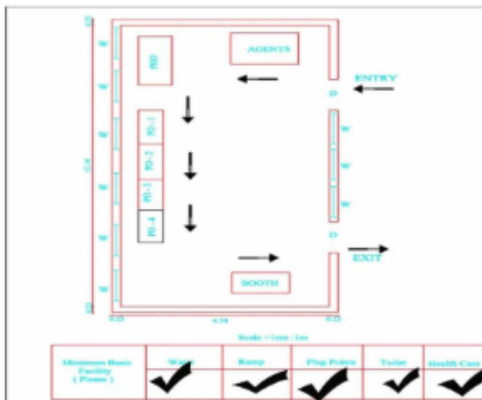

Google Map View

Polling Station Building Front View

Polling Station Front View

Cad View

Key MAP View

1 பெயர் : தீபா ஆ தந்தை பெயர்: ஆறுமுகம் வீட்டு எண் : 00 வயது : 24 பாலினம் : பெண்	NPZ2224731 Photo is available	2 பெயர் : சஞ்சய் தந்தை பெயர்: முனியசாமி வீட்டு எண் : 0 வயது : 23 பாலினம் : ஆண்	NPZ1960475 Photo is available	3 பெயர் : பாண்டிதேவி பா தந்தை பெயர்: பாண்டி வீட்டு எண் : 01 வயது : 20 பாலினம் : பெண்	NPZ2234516 Photo is available
4 பெயர் : ரா புலனேஸ்வரி கணவர் பெயர்: ராமகிருஷ்ணன் வீட்டு எண் : 1/37பீ வயது : 28 பாலினம் : பெண்	NPZ1139187 Photo is available	5 பெயர் : பெருமாள் தந்தை பெயர்: காத்தமுத்து வீட்டு எண் : 1/65 வயது : 25 பாலினம் : ஆண்	NPZ1055060 Photo is available	6 பெயர் : திவ்யா தந்தை பெயர்: சின்னமுத்து வீட்டு எண் : 1/65 வயது : 24 பாலினம் : பெண்	NPZ1909183 Photo is available
7 பெயர் : பால்பாண்டி தந்தை பெயர்: ராசு வீட்டு எண் : 1/78 வயது : 25 பாலினம் : ஆண்	NPZ1055078 Photo is available	8 பெயர் : தீபிகா தந்தை பெயர்: சின்னமுத்து வீட்டு எண் : 1/85 வயது : 23 பாலினம் : பெண்	NPZ1909316 Photo is available	9 பெயர் : சிவா ஆனந்தி கணவர் பெயர்: பாண்டி மாயாண்டி வீட்டு எண் : 1/94 வயது : 34 பாலினம் : பெண்	NPZ1098482 Photo is available
10 பெயர் : மாரிமுத்து தந்தை பெயர்: ஆறுமுகம் ஆறுமுகம் வீட்டு எண் : 1/126 வயது : 28 பாலினம் : ஆண்	NPZ1842616 Photo is available	11 பெயர் : சூதா ராணி கணவர் பெயர்: பாலமுருகன் வீட்டு எண் : 1/137 வயது : 25 பாலினம் : பெண்	NPZ2007912 Photo is available	12 பெயர் : தங்கசெல்லி எ அனு தந்தை பெயர்: பாண்டியன் வீட்டு எண் : 1-142 வயது : 22 பாலினம் : பெண்	YXB2171973 Photo is available
13 பெயர் : ஹேமலதா தந்தை பெயர்: முருகன் வீட்டு எண் : 1/149 வயது : 21 பாலினம் : ஆண்	NPZ2077279 Photo is available	14 பெயர் : சின்னம்மாள் கணவர் பெயர்: சின்னராஜா வீட்டு எண் : 1/160 வயது : 29 பாலினம் : பெண்	NPZ2061554 Photo is available	# 15 பெயர் : மலர் செ தந்தை பெயர்: செல்வம் வீட்டு எண் : 1/179 வயது : 25 பாலினம் : பெண்	NPZ1055086 Photo is available
16 பெயர் : ஜெகதீஷ் பிரபு தந்தை பெயர்: வெல்லசாமி வீட்டு எண் : 1/188 வயது : 25 பாலினம் : ஆண்	NPZ1097252 Photo is available	17 பெயர் : வைத்தீஸ்வரி கணவர் பெயர்: நடேசுக்குமார் வீட்டு எண் : 1-199 நடுத்தெரு வயது : 33 பாலினம் : பெண்	RUS1138403 Photo is available	18 பெயர் : மாரிமுத்து தாயின் பெயர்: பாண்டி பாண்டி வீட்டு எண் : 1/200 வயது : 24 பாலினம் : ஆண்	NPZ1842483 Photo is available
19 பெயர் : நிவேதா தந்தை பெயர்: சக்திவேல் வீட்டு எண் : 1/214 வயது : 22 பாலினம் : பெண்	NPZ2077295 Photo is available	20 பெயர் : சித்ரா ஸ்ரீ ஆ தந்தை பெயர்: ஆண்டி மு வீட்டு எண் : 1/223 வயது : 20 பாலினம் : பெண்	NPZ2233971 Photo is available	21 பெயர் : அருள்ரத்தினா தந்தை பெயர்: சேகர் வீட்டு எண் : 1/235 வயது : 21 பாலினம் : பெண்	NPZ2077360 Photo is available
22 பெயர் : நிறைமான் தாயின் பெயர்: மூத்தம்மாள் வீட்டு எண் : 1/236 வயது : 22 பாலினம் : ஆண்	NPZ2068690 Photo is available	23 பெயர் : பாண்டிஸ்வரி பா கணவர் பெயர்: அருண்குமார் வீட்டு எண் : 1/240 வயது : 23 பாலினம் : பெண்	NPZ2234839 Photo is available	24 பெயர் : அபிஷேக் தந்தை பெயர்: ஜோதி ஜோதி வீட்டு எண் : 1/273 வயது : 24 பாலினம் : ஆண்	NPZ1842590 Photo is available
25 பெயர் : சங்கிவி ராஜா இதரர் பெயர்: அம்மாவாசி வீட்டு எண் : 1/346 வயது : 25 பாலினம் : ஆண்	NPZ1972546 Photo is available	26 பெயர் : கேஷ்வராஜ் தாயின் பெயர்: சிவகாமி வீட்டு எண் : 1/352 வயது : 22 பாலினம் : ஆண்	NPZ2030146 Photo is available	27 பெயர் : இந்திரா கணவர் பெயர்: ஜெயராஜ் வீட்டு எண் : 1-357 வயது : 51 பாலினம் : பெண்	NPZ1384544 Photo is available
28 பெயர் : கிருஷ்ண மூர்த்தி ம தந்தை பெயர்: மலைச்சாமி அ வீட்டு எண் : 1/360 வயது : 25 பாலினம் : ஆண்	NPZ1133099 Photo is available	29 பெயர் : அழகுச்சாமி தந்தை பெயர்: தொத்தன் வீட்டு எண் : 1/363 வயது : 25 பாலினம் : ஆண்	NPZ1055037 Photo is available	30 பெயர் : ராஜ்குமார் தந்தை பெயர்: அழகுசாமி வீட்டு எண் : 1/367 வயது : 25 பாலினம் : ஆண்	NPZ1909514 Photo is available