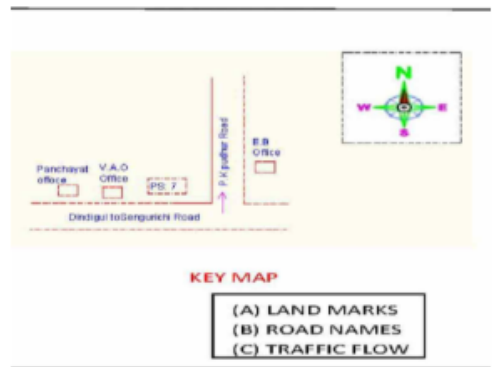

Cad View

Key MAP View