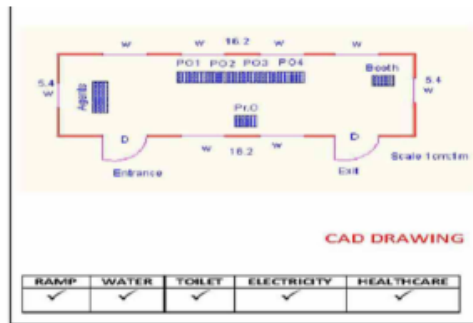

Cad View

Key MAP View