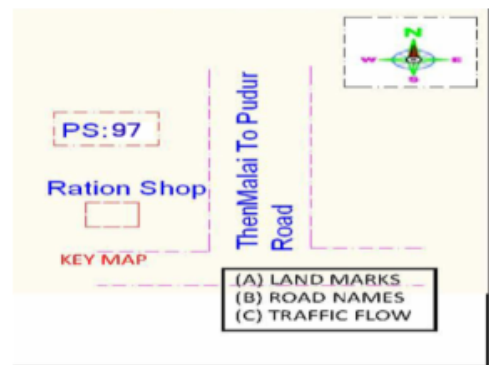

Cad View

Key MAP View