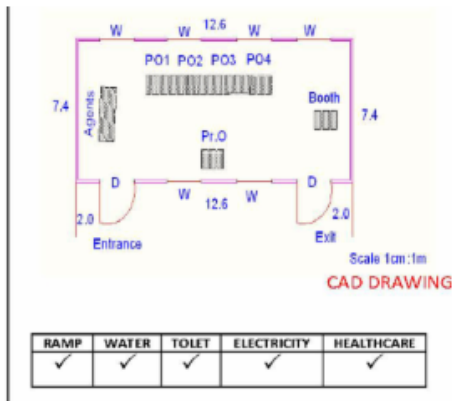

Cad View

Key MAP View