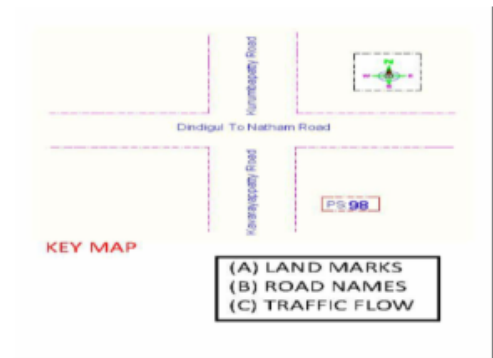

Cad View

Key MAP View