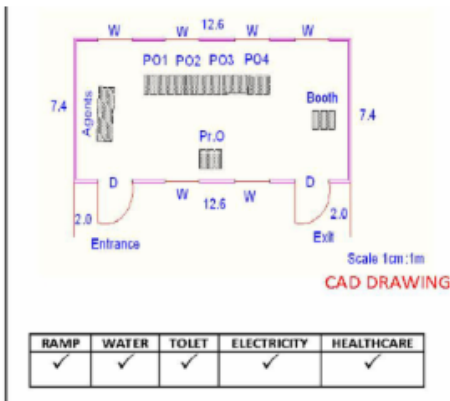

Cad View

Key MAP View