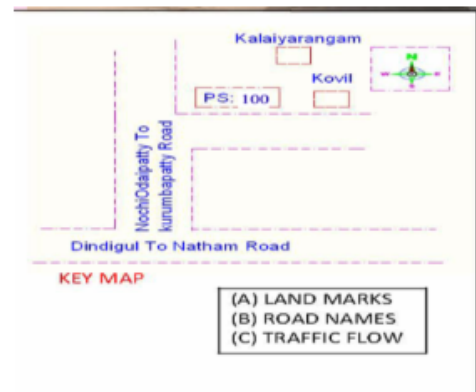

Cad View

Key MAP View