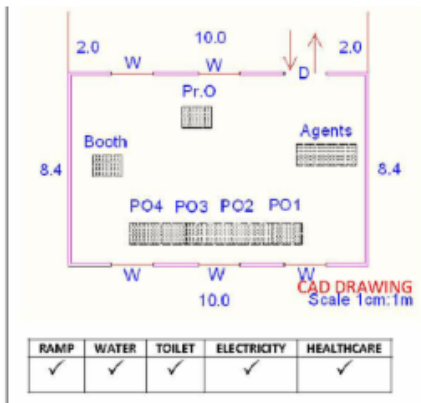

Cad View

Key MAP View