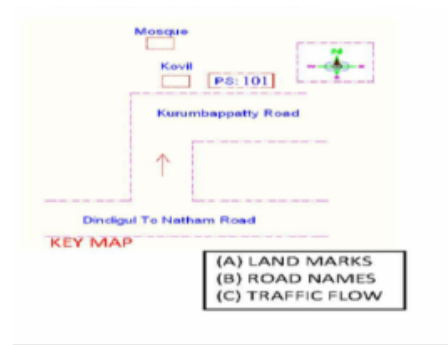

Cad View

Key MAP View