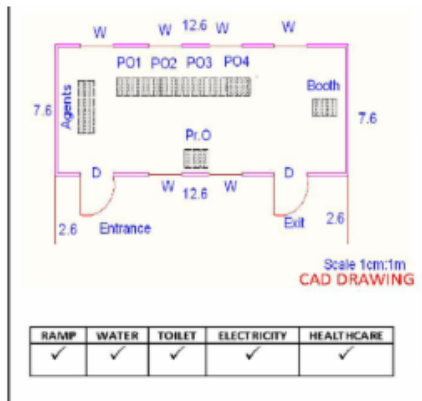

Cad View

Key MAP View