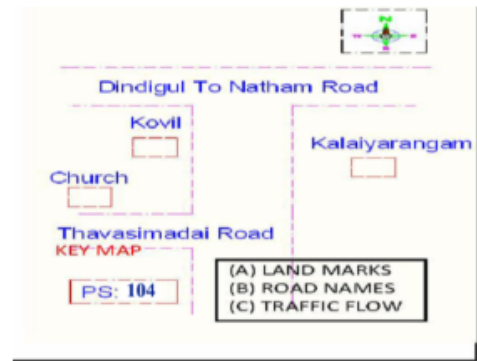

Cad View

Key MAP View