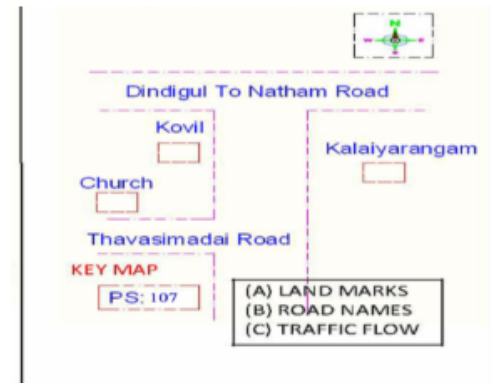

வாக்காளர் பதிவு அலுவலரின்
கையொப்பம்

Nazri Naksha

Google Map View

Polling Station Building Front View

Polling Station Front View

Cad View

Key MAP View

சட்டமன்றத் தொகுதியின் எண் மற்றும் பெயர் : 131-நத்தம் பிரிவு எண் மற்றும் பெயர் 1-தவசிமடை (வ.கி) மற்றும் (உ), வாடிப்பட்டி வார்டு 1