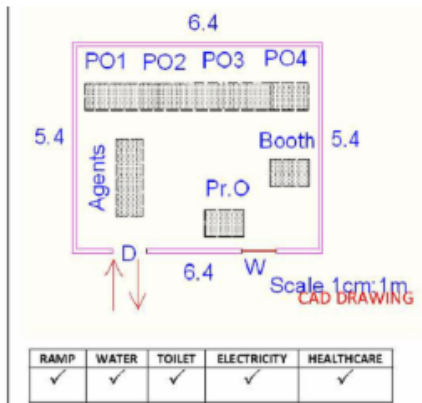

வாக்காளர் பதிவு அலுவலரின்
கையொப்பம்

Nazri Naksha

Google Map View

Polling Station Building Front View

Polling Station Front View

Cad View

Key MAP View

சட்டமன்றத் தொகுதியின் எண் மற்றும் பெயர் : 131-நத்தம் பிரிவு எண் மற்றும் பெயர் 1-தவசிமடை (வ.கி) மற்றும் (உ), வாடிப்பட்டி வார்டு 1