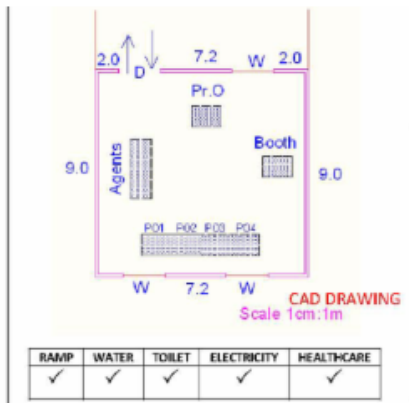

வாக்காளர் பதிவு அலுவலரின்
கையொப்பம்

Nazri Naksha

Google Map View

Polling Station Building Front View

Polling Station Front View

Cad View

Key MAP View

1	UDV0691816	பெயர் : அருளானந்து தந்தை பெயர் : சந்தியாகு வீட்டு எண் : 0 வயது : 31 பாலினம் : ஆண்	Photo is available	2	UDV2504835	பெயர் : மரியசெல்வி ஞா கணவர் பெயர் : அருளானந்து வீட்டு எண் : 0 வயது : 26 பாலினம் : பெண்	Photo is available	3	UDV2533107	பெயர் : டென்னிஸ்மேரி கணவர் பெயர் : தோமினிக்பிரிட்லோ வீட்டு எண் : 0 வயது : 23 பாலினம் : பெண்	Photo is available
4	UDV2566867	பெயர் : சசில மேரி கணவர் பெயர் : சார்லஸ் வீட்டு எண் : 0 வயது : 22 பாலினம் : பெண்	Photo is available	5	UDV2531127	பெயர் : கவிதா தந்தை பெயர் : வெள்ளைசாமி வீட்டு எண் : 0 வயது : 20 பாலினம் : பெண்	Photo is available	6	UDV2531143	பெயர் : திவ்யஜெஹோவா தந்தை பெயர் : லூயிஸ்ஆரோக்கியசாமி வீட்டு எண் : 0 வயது : 19 பாலினம் : பெண்	Photo is available
7	UDV2603124	பெயர் : ஹென்றி எட்வர்ட்சென் ஜா தந்தை பெயர் : ஜான் பீட்டர் வீட்டு எண் : 0 வயது : 19 பாலினம் : ஆண்	Photo is available	8	UDV2477800	பெயர் : பழனியம்மாள் தாயின் பெயர் : மருதாயி வீட்டு எண் : 1 வயது : 74 பாலினம் : பெண்	Photo is available	9	UDV1554161	பெயர் : அந்தோணிமுத்து தந்தை பெயர் : சவரிதாஸ் வீட்டு எண் : 1 வயது : 61 பாலினம் : ஆண்	Photo is available
10	UDV1554179	பெயர் : ஜோசப் ஆரோக்கியம் தந்தை பெயர் : சவரிதாஸ் வீட்டு எண் : 1 வயது : 58 பாலினம் : ஆண்	Photo is available	11	UDV1554187	பெயர் : செபஸ்டி கணவர் பெயர் : அந்தோணிமுத்து வீட்டு எண் : 1 வயது : 56 பாலினம் : பெண்	Photo is available	12	UDV1554195	பெயர் : சேவியர் ஸ்டெல்லா கணவர் பெயர் : ஜோசப் ஆரோக்கியம் வீட்டு எண் : 1 வயது : 55 பாலினம் : பெண்	Photo is available
13	UDV1096791	பெயர் : அமலோற்பவமேரி கணவர் பெயர் : துரைராஜ் வீட்டு எண் : 1 வயது : 49 பாலினம் : பெண்	Photo is available	14	UDV2254555	பெயர் : சித்ரா கணவர் பெயர் : வெள்ளைச்சாமி வீட்டு எண் : 1 வயது : 33 பாலினம் : பெண்	Photo is available	15	UDV1183318	பெயர் : சீதா சிரோன்மணி தந்தை பெயர் : சார்லஸ் சவரியார் வீட்டு எண் : 1 வயது : 30 பாலினம் : பெண்	Photo is available
16	UDV2254803	பெயர் : அழகுஜோதி கணவர் பெயர் : கருப்பையா வீட்டு எண் : 1 வயது : 23 பாலினம் : பெண்	Photo is available	17	UDV2477024	பெயர் : வினோத்ஸ்டாலின் தந்தை பெயர் : வேளாங்கண்ணி வீட்டு எண் : 1 வயது : 21 பாலினம் : ஆண்	Photo is available	18	UDV2478048	பெயர் : சுகந்தி தந்தை பெயர் : பழனிசாமி வீட்டு எண் : 1 வயது : 20 பாலினம் : பெண்	Photo is available
19	UDV2506970	பெயர் : டீனா தந்தை பெயர் : ஜஸ்டின்பிரபாகர் வீட்டு எண் : 1 வயது : 20 பாலினம் : பெண்	Photo is available	20	UDV2595056	பெயர் : யுக்கேஷ் கண்ணா ர தந்தை பெயர் : ரவிச்சந்திரன் வீட்டு எண் : 1 வயது : 20 பாலினம் : ஆண்	Photo is available	21	UDV0272161	பெயர் : ரம்யா மேரி கணவர் பெயர் : செபஸ்தியார் வீட்டு எண் : 1-5 வயது : 39 பாலினம் : பெண்	Photo is available
22	UWW1153113	பெயர் : கரோலின்ஷீலா தந்தை பெயர் : பீட்டர் சேவியர் வீட்டு எண் : 1/13 வயது : 26 பாலினம் : பெண்	Photo is available	23	UDV2515559	பெயர் : பரத்குர்யா சே தந்தை பெயர் : சேசுராஜ் வீட்டு எண் : 1/20 வயது : 22 பாலினம் : ஆண்	Photo is available	24	UJV0701318	பெயர் : மேரி வசந்தி கணவர் பெயர் : ஜெயசந்திரன் வீட்டு எண் : 1-35 வயது : 35 பாலினம் : பெண்	Photo is available
25	UDV0444521	பெயர் : வினசென்ட் தந்தை பெயர் : சாமிதாஸ் வீட்டு எண் : 1-44 வயது : 33 பாலினம் : ஆண்	Photo is available	26	UDV2101681	பெயர் : மகேஸ்வரி கணவர் பெயர் : முருகன் வீட்டு எண் : 1/54 வயது : 33 பாலினம் : பெண்	Photo is available	27	UDV1554203	பெயர் : பழனிச்சாமி தந்தை பெயர் : சுந்தன் வீட்டு எண் : 1-85 வயது : 59 பாலினம் : ஆண்	Photo is available
28	UDV1554211	பெயர் : வேலுத்தாய் கணவர் பெயர் : பழனிச்சாமி வீட்டு எண் : 1-85 வயது : 53 பாலினம் : பெண்	Photo is available	29	UDV0921577	பெயர் : சுந்தர்ராஜ் தந்தை பெயர் : பழனிச்சாமி வீட்டு எண் : 1-85 வயது : 36 பாலினம் : ஆண்	Photo is available	30	UDV0986232	பெயர் : ஜோஸ்பின் கிளாரா கணவர் பெயர் : அலெக்ஸ் வீட்டு எண் : 1-86 வயது : 34 பாலினம் : பெண்	Photo is available