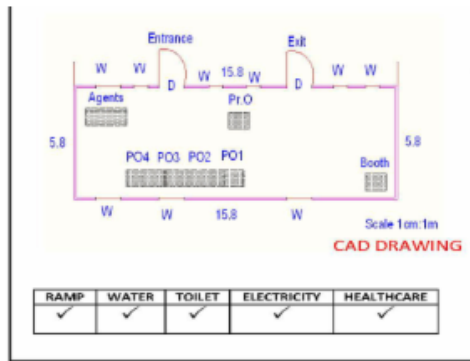

Polling Station Front View

Elevation

Elevation

Cad View

Key MAP View

சட்டமன்றத் தொகுதியின் எண் மற்றும் பெயர் : 131-நத்தம் பிரிவு எண் மற்றும் பெயர் 1-எமக்கலாபுரம் (வ.கி) மற்றும் (உ), எமக்கலாபுரம் வார்டு 1

1	XSS0959387	பெயர் : மானிக்கம் தந்தை பெயர்: பொன்னையா வீட்டு எண் : 0 வயது : 66 பாலினம் : ஆண்	Photo is available	2	UDV2558559	பெயர் : முத்துலட்சுமி கணவர் பெயர்: முருகன் வீட்டு எண் : 0 வயது : 65 பாலினம் : பெண்	Photo is available	3	UDV1548080	பெயர் : சாமிராஜ் தந்தை பெயர்: ராயப்பன் வீட்டு எண் : 0 வயது : 62 பாலினம் : ஆண்	Photo is available
4	UDV1548098	பெயர் : நிர்மலா கணவர் பெயர்: சாமிராசு வீட்டு எண் : 0 வயது : 59 பாலினம் : பெண்	Photo is available	5	XSS0959379	பெயர் : காமாட்சி கணவர் பெயர்: மாணிக்கம் வீட்டு எண் : 0 வயது : 55 பாலினம் : பெண்	Photo is available	6	HGR5025226	பெயர் : வேல்மணி தந்தை பெயர்: மூக்கன் வீட்டு எண் : 0 வயது : 43 பாலினம் : ஆண்	Photo is available
7	UDV2562593	பெயர் : சித்ரா தேவி கணவர் பெயர்: ரகுநாதன் வீட்டு எண் : 0 வயது : 33 பாலினம் : பெண்	Photo is available	8	UJV0936567	பெயர் : வசந்தா கணவர் பெயர்: வேல்மணி வீட்டு எண் : 0 வயது : 31 பாலினம் : பெண்	Photo is available	9	UDV2561355	பெயர் : நதியா கணவர் பெயர்: அசோக் குமார் வீட்டு எண் : 0 வயது : 28 பாலினம் : பெண்	Photo is available
10	UDV2563047	பெயர் : ஹரிஹர சுதன் தந்தை பெயர்: மருத சிகாமணி வீட்டு எண் : 0 வயது : 25 பாலினம் : ஆண்	Photo is available	11	UDV2561363	பெயர் : மகா பாரதி தந்தை பெயர்: மகா ராஜன் வீட்டு எண் : 0 வயது : 24 பாலினம் : பெண்	Photo is available	12	UDV2412393	பெயர் : அன்னகாமாட்சி கணவர் பெயர்: மணிவேல் வீட்டு எண் : 0 வயது : 23 பாலினம் : பெண்	Photo is available
13	UDV2518827	பெயர் : ஜெயலட்சுமி சி தந்தை பெயர்: சின்னையா வீட்டு எண் : 0 வயது : 23 பாலினம் : பெண்	Photo is available	14	UDV2546133	பெயர் : ஹரிஹரசுதன் தந்தை பெயர்: முத்து வீட்டு எண் : 0 வயது : 22 பாலினம் : ஆண்	Photo is available	15	UDV2488781	பெயர் : லார்து ஜான்சி மேரி தந்தை பெயர்: அருள்தாஸ் வீட்டு எண் : 0 வயது : 21 பாலினம் : பெண்	Photo is available
16	UDV2558567	பெயர் : கீர்த்தனா கணவர் பெயர்: பாண்டியராஜன் வீட்டு எண் : 0 வயது : 20 பாலினம் : பெண்	Photo is available	17	UDV2424182	பெயர் : செளந்தர் ராஜ் தந்தை பெயர்: சுப்பையா வீட்டு எண் : 0 வயது : 20 பாலினம் : ஆண்	Photo is available	18	UDV2527430	பெயர் : மகேஷ்வரி தந்தை பெயர்: முத்துச்சாமி வீட்டு எண் : 0 வயது : 19 பாலினம் : பெண்	Photo is available
19	UDV2561405	பெயர் : சரவணகுமார் தந்தை பெயர்: செல்வம் வீட்டு எண் : 0 வயது : 19 பாலினம் : ஆண்	Photo is available	20	UDV2570752	பெயர் : மோகன்ராஜ் தந்தை பெயர்: காளிமுத்து வீட்டு எண் : 0 வயது : 19 பாலினம் : ஆண்	Photo is available	21	UDV1531870	பெயர் : நாச்சம்மாள் தந்தை பெயர்: ராமசாமி நாயுடு வீட்டு எண் : 1 வயது : 61 பாலினம் : பெண்	Photo is available
22	UDV0997759	பெயர் : ராமகிருஷ்ணன் தந்தை பெயர்: கோவிந்தராஜ் வீட்டு எண் : 1 வயது : 60 பாலினம் : ஆண்	Photo is available	23	UDV0997866	பெயர் : விஜயா கணவர் பெயர்: சுந்தராசு வீட்டு எண் : 1 வயது : 57 பாலினம் : பெண்	Photo is available	24	BYF2116127	பெயர் : இரத்தின வள்ளி கணவர் பெயர்: இன்னாசி வீட்டு எண் : 1 வயது : 55 பாலினம் : பெண்	Photo is available
25	UDV1531888	பெயர் : முருகன் தந்தை பெயர்: கோபால் ஆசாரி வீட்டு எண் : 1 வயது : 52 பாலினம் : ஆண்	Photo is available	26	UDV0998534	பெயர் : முருகன் தந்தை பெயர்: வெள்ளைச்சாமி வீட்டு எண் : 1 வயது : 45 பாலினம் : ஆண்	Photo is available	27	BYF3634482	பெயர் : கிருஷ்ணம்மாள் கணவர் பெயர்: முத்துச்சாமி வீட்டு எண் : 1 வயது : 39 பாலினம் : பெண்	Photo is available
28	BYF3606316	பெயர் : முத்துப்பாண்டி தந்தை பெயர்: நடராஜன் வீட்டு எண் : 1 வயது : 39 பாலினம் : ஆண்	Photo is available	29	UDV0998559	பெயர் : பிச்சை தந்தை பெயர்: பெருமாள் வீட்டு எண் : 1 வயது : 38 பாலினம் : ஆண்	Photo is available	30	UDV0921981	பெயர் : பிரீதி கணவர் பெயர்: வெங்கடேசன் வீட்டு எண் : 1 வயது : 38 பாலினம் : பெண்	Photo is available