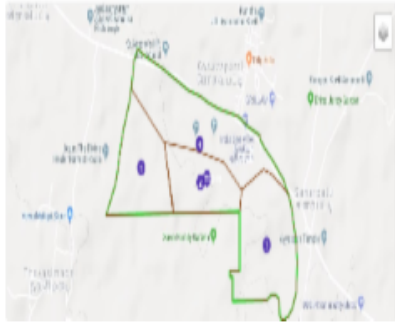

2. பாகத்தின் விவரங்கள் மற்றும் வாக்குச்சாவடிக்கான பரப்பளவு

இந்த பாகத்தில், பாகத்தின் கீழ் வரும் பிரிவின் எண் மற்றும் பெயர்															
<p>1-எமக்கலாபுரம் (வ.கி) மற்றும் (ஊ), எமக்கலாபுரம் வார்டு 1</p>	<table style="width: 100%; border-collapse: collapse;"> <tr> <td style="width: 60%;">முக்கிய நகரம்/கிராமம் வார்டு</td> <td style="width: 40%;">: எமக்கலாபுரம்</td> </tr> <tr> <td>அஞ்சல் அலுவலகம்</td> <td>: எமக்கலாபுரம்</td> </tr> <tr> <td>காவல் நிலையம்</td> <td>: சாணார்பட்டி</td> </tr> <tr> <td>பஞ்சாயத்து வட்டம்</td> <td>: எமக்கலாபுரம்</td> </tr> <tr> <td>கோட்டம்</td> <td>: திண்டுக்கல் கிழக்கு</td> </tr> <tr> <td>மாவட்டம்</td> <td>: திண்டுக்கல்</td> </tr> <tr> <td>அஞ்சல் குறியீட்டு எண்</td> <td>: 624304</td> </tr> </table>	முக்கிய நகரம்/கிராமம் வார்டு	: எமக்கலாபுரம்	அஞ்சல் அலுவலகம்	: எமக்கலாபுரம்	காவல் நிலையம்	: சாணார்பட்டி	பஞ்சாயத்து வட்டம்	: எமக்கலாபுரம்	கோட்டம்	: திண்டுக்கல் கிழக்கு	மாவட்டம்	: திண்டுக்கல்	அஞ்சல் குறியீட்டு எண்	: 624304
முக்கிய நகரம்/கிராமம் வார்டு	: எமக்கலாபுரம்														
அஞ்சல் அலுவலகம்	: எமக்கலாபுரம்														
காவல் நிலையம்	: சாணார்பட்டி														
பஞ்சாயத்து வட்டம்	: எமக்கலாபுரம்														
கோட்டம்	: திண்டுக்கல் கிழக்கு														
மாவட்டம்	: திண்டுக்கல்														
அஞ்சல் குறியீட்டு எண்	: 624304														

3. வாக்குச் சாவடியின் விவரங்கள்

<p>வாக்குச் சாவடியின் எண் மற்றும் பெயர் : 132 - ஊராட்சி ஒன்றிய நடுநிலைப்பள்ளி > வடக்கு பகுதி கிழக்கு கட்டிடம் > எமக்கலாபுரம் - 624306</p> <p>வாக்குச் சாவடியின் முகவரி : ஊராட்சி ஒன்றிய நடுநிலைப்பள்ளி, எமக்கலாபுரம் - 624304</p>	<p>வாக்குச் சாவடியின் வகைப்பாடு (ஆண்/பெண்/பொது)</p> <p>துணை வாக்குச் சாவடிகளின் எண்ணிக்கை :</p>	<p>பொது</p> <p style="font-size: 24px;">0</p>
---	---	--

4. வாக்காளர்களின் எண்ணிக்கை

தொடங்கும் வரிசை எண்	முடியும் வரிசை எண்.	நிகர வாக்காளர்களின் எண்ணிக்கை			
		ஆண்	பெண்	மூன்றாம் பாலினம்	மொத்தம்
1	832	397	430	0	827

கையொப்பம்

Nazri Naksha

Google Map View

Polling Station Building Front View