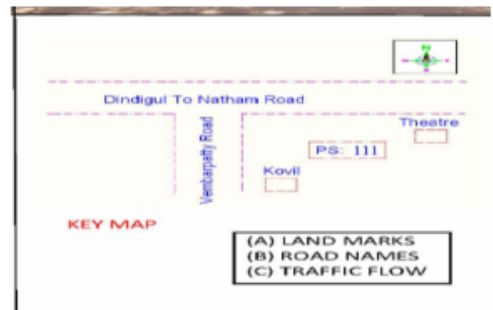

Polling Station Front View

Elevation

Elevation

Cad View

Key MAP View

சட்டமன்றத் தொகுதியின் எண் மற்றும் பெயர் : 131-நத்தம் பிரிவு எண் மற்றும் பெயர் 1-எமக்கலாபுரம் (வ.கி) மற்றும் (உ), எமக்கலாபுரம் வார்டு 1

1	XSS0959387	பெயர் : மானிக்கம் தந்தை பெயர்: பொன்னையா வீட்டு எண் : 0 வயது : 66 பாலினம் : ஆண்	Photo is available	2	UDV2558559	பெயர் : முத்துலட்சுமி கணவர் பெயர்: முருகன் வீட்டு எண் : 0 வயது : 65 பாலினம் : பெண்	Photo is available	3	UDV1548080	பெயர் : சாமிராஜ் தந்தை பெயர்: ராயப்பன் வீட்டு எண் : 0 வயது : 62 பாலினம் : ஆண்	Photo is available
4	UDV1548098	பெயர் : நிர்மலா கணவர் பெயர்: சாமிராசு வீட்டு எண் : 0 வயது : 59 பாலினம் : பெண்	Photo is available	5	XSS0959379	பெயர் : காமாட்சி கணவர் பெயர்: மாணிக்கம் வீட்டு எண் : 0 வயது : 55 பாலினம் : பெண்	Photo is available	6	HGR5025226	பெயர் : வேல்மணி தந்தை பெயர்: மூக்கன் வீட்டு எண் : 0 வயது : 43 பாலினம் : ஆண்	Photo is available
7	UDV2562593	பெயர் : சித்ரா தேவி கணவர் பெயர்: ரகுநாதன் வீட்டு எண் : 0 வயது : 33 பாலினம் : பெண்	Photo is available	8	UJV0936567	பெயர் : வசந்தா கணவர் பெயர்: வேல்மணி வீட்டு எண் : 0 வயது : 31 பாலினம் : பெண்	Photo is available	9	UDV2561355	பெயர் : நதியா கணவர் பெயர்: அசோக் குமார் வீட்டு எண் : 0 வயது : 28 பாலினம் : பெண்	Photo is available
10	UDV2563047	பெயர் : ஹரிஹர சுதன் தந்தை பெயர்: மருத சிகாமணி வீட்டு எண் : 0 வயது : 25 பாலினம் : ஆண்	Photo is available	11	UDV2561363	பெயர் : மகா பாரதி தந்தை பெயர்: மகா ராஜன் வீட்டு எண் : 0 வயது : 24 பாலினம் : பெண்	Photo is available	12	UDV2412393	பெயர் : அன்னகாமாட்சி கணவர் பெயர்: மணிவேல் வீட்டு எண் : 0 வயது : 23 பாலினம் : பெண்	Photo is available
13	UDV2518827	பெயர் : ஜெயலட்சுமி சி தந்தை பெயர்: சின்னையா வீட்டு எண் : 0 வயது : 23 பாலினம் : பெண்	Photo is available	14	UDV2546133	பெயர் : ஹரிஹரசுதன் தந்தை பெயர்: முத்து வீட்டு எண் : 0 வயது : 22 பாலினம் : ஆண்	Photo is available	15	UDV2488781	பெயர் : லார்து ஜான்சி மேரி தந்தை பெயர்: அருள்தாஸ் வீட்டு எண் : 0 வயது : 21 பாலினம் : பெண்	Photo is available
16	UDV2558567	பெயர் : கீர்த்தனா கணவர் பெயர்: பாண்டியராஜன் வீட்டு எண் : 0 வயது : 20 பாலினம் : பெண்	Photo is available	17	UDV2424182	பெயர் : செளந்தர் ராஜ் தந்தை பெயர்: சுப்பையா வீட்டு எண் : 0 வயது : 20 பாலினம் : ஆண்	Photo is available	18	UDV2527430	பெயர் : மகேஷ்வரி தந்தை பெயர்: முத்துச்சாமி வீட்டு எண் : 0 வயது : 19 பாலினம் : பெண்	Photo is available
19	UDV2561405	பெயர் : சரவணகுமார் தந்தை பெயர்: செல்வம் வீட்டு எண் : 0 வயது : 19 பாலினம் : ஆண்	Photo is available	20	UDV2570752	பெயர் : மோகன்ராஜ் தந்தை பெயர்: காளிமுத்து வீட்டு எண் : 0 வயது : 19 பாலினம் : ஆண்	Photo is available	21	UDV1531870	பெயர் : நாச்சம்மாள் தந்தை பெயர்: ராமசாமி நாயுடு வீட்டு எண் : 1 வயது : 61 பாலினம் : பெண்	Photo is available
22	UDV0997759	பெயர் : ராமகிருஷ்ணன் தந்தை பெயர்: கோவிந்தராஜ் வீட்டு எண் : 1 வயது : 60 பாலினம் : ஆண்	Photo is available	23	UDV0997866	பெயர் : விஜயா கணவர் பெயர்: சுந்தராசு வீட்டு எண் : 1 வயது : 57 பாலினம் : பெண்	Photo is available	24	BYF2116127	பெயர் : இரத்தின வள்ளி கணவர் பெயர்: இன்னாசி வீட்டு எண் : 1 வயது : 55 பாலினம் : பெண்	Photo is available
25	UDV1531888	பெயர் : முருகன் தந்தை பெயர்: கோபால் ஆசாரி வீட்டு எண் : 1 வயது : 52 பாலினம் : ஆண்	Photo is available	26	UDV0998534	பெயர் : முருகன் தந்தை பெயர்: வெள்ளைச்சாமி வீட்டு எண் : 1 வயது : 45 பாலினம் : ஆண்	Photo is available	27	BYF3634482	பெயர் : கிருஷ்ணம்மாள் கணவர் பெயர்: முத்துச்சாமி வீட்டு எண் : 1 வயது : 39 பாலினம் : பெண்	Photo is available
28	BYF3606316	பெயர் : முத்துப்பாண்டி தந்தை பெயர்: நடராஜன் வீட்டு எண் : 1 வயது : 39 பாலினம் : ஆண்	Photo is available	29	UDV0998559	பெயர் : பிச்சை தந்தை பெயர்: பெருமாள் வீட்டு எண் : 1 வயது : 38 பாலினம் : ஆண்	Photo is available	30	UDV0921981	பெயர் : பிரீதி கணவர் பெயர்: வெங்கடேசன் வீட்டு எண் : 1 வயது : 38 பாலினம் : பெண்	Photo is available