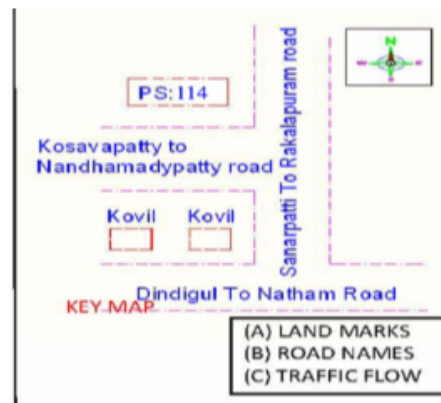

Cad View

Key MAP View