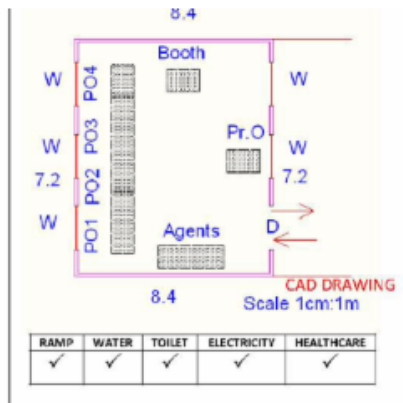

Cad View

Key MAP View